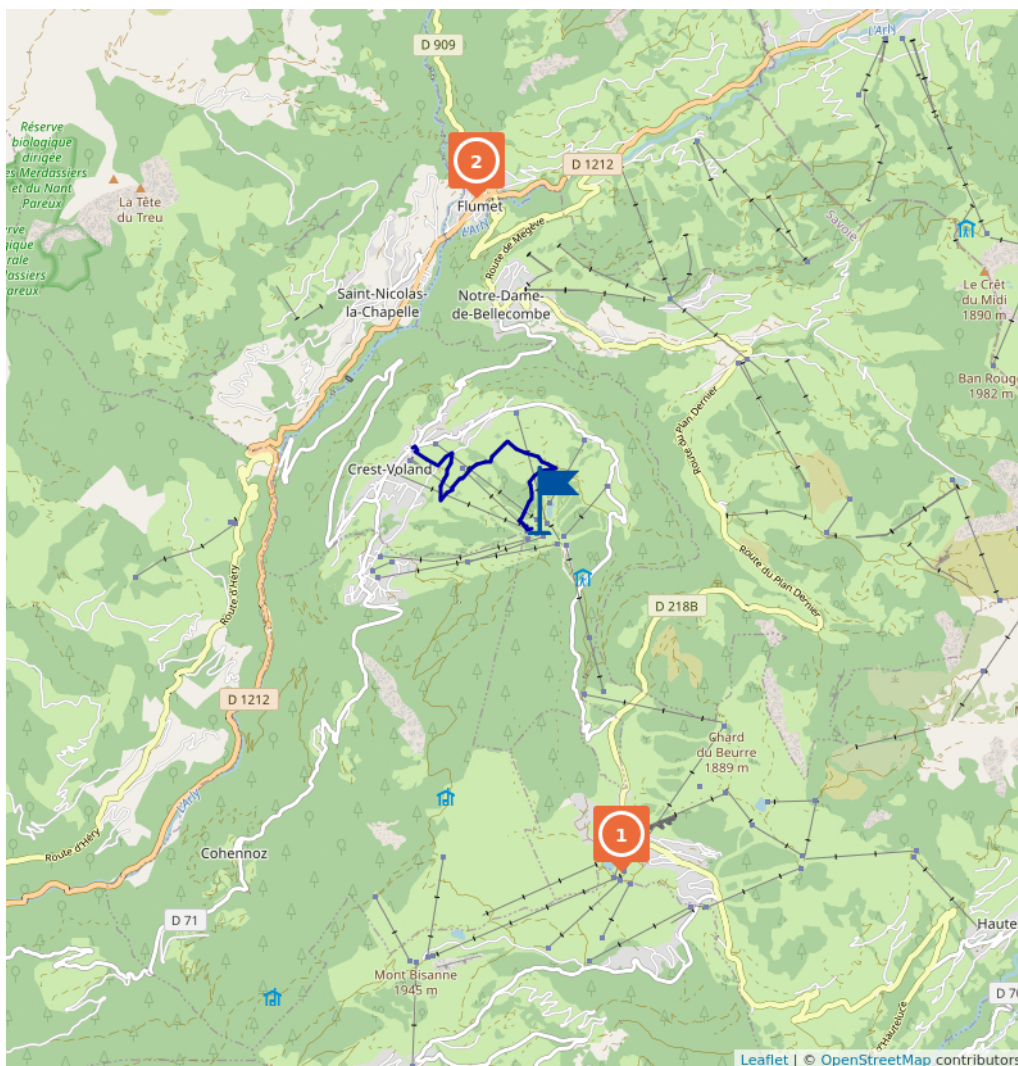

Croix de la Varoche

Proposé par :

Office de Tourisme du Val d'Arly

"Ce PDF a été généré à partir de Cirkwi, la plateforme de partage d'activités touristiques qui vous fait voyager"

www.cirkwi.com/circuit/202971

Ce circuit est composé de
2 points d'intérêt

Cet itinéraire vous est fourni à titre indicatif. Cirkwi ne certifie pas la fiabilité des informations contenues dans les textes, cartes ou photos de cet itinéraire. Retrouvez plus d'infos sur www.cirkwi.com

 3.80 km

 maxi 1591m

 39 m
407 m

Descente sur single ludique en première partie avec une transition roulante entre deux portions de sentier. Deuxième partie sur piste et route pour rejoindre l'arrivée.

Contact : Téléphone : 04 79 31 62 57 Email : sentiers@valdardy-montblanc.com
info@crestvoland-cohennoz.com Site web : <http://www.crestvoland-cohennoz.com>

GRATUITES et quotidiennes !

Tout l'été, l'agglomération Arlysère met en place un service de navettes gratuites au départ d'Albertville, de Beaufort, d'Hauteluce et au départ de Flumet et de Crest-Voland qui desservent non seulement tous les villages et stations du Beaufortain et du Val d'Arly, mais aussi un grand nombre de départs de sentiers, circuits et sites touristiques dans nos belles montagnes.