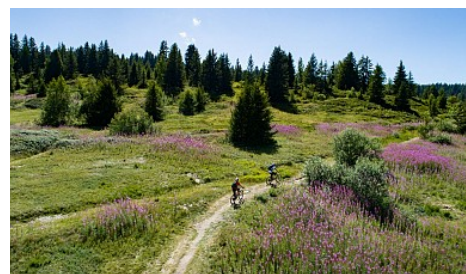

Thuria

Contact : Téléphone : 04 79 38 90 30 Email : info@lessaisies.com Site web : <https://www.lessaisies.com>

Période d'ouverture : Du 11/07 au 29/07/2020, tous les lundis, mardis, mercredis, samedis et dimanches de 10h30 à 17h. Du 01/08 au 30/08/2020, tous les mercredis, jeudis, vendredis, samedis et dimanches de 10h30 à 17h. Sous réserve de conditions météo favorables.