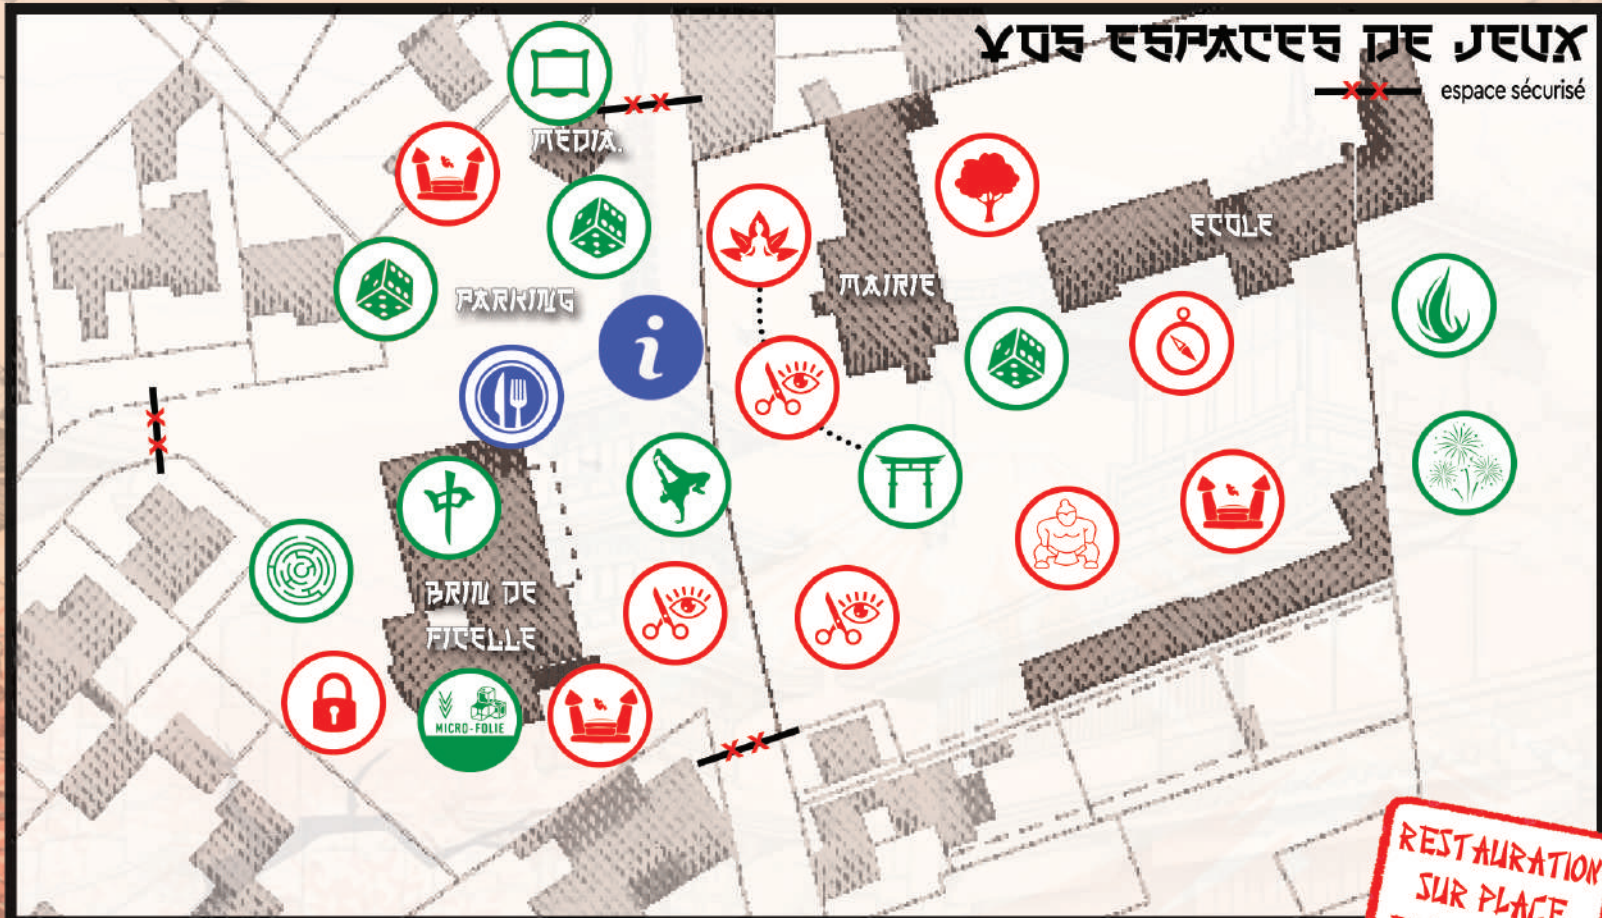

- Accueil - Banque
- Escape Game
- Gonflables
- Jeux surdimensionnés
- Combats de sumo (enfants / adultes)
- Restauration / confiserie / buvette
- Exposition - Kamishibai - Quizz
- Espace animation « à voir, à faire »
  - Calligraphie avec Adrien BELMONT
  - Cérémonie du thé
  - Eventail & Jardin Zen
  - Geisha en Origami
  - Le quizz de maître Shifu
  - Espace petit ninja
  - Sophrologie - Relaxation : Relaxé-Branché
- Course d'orientation avec Biathlon Attitude
- Dojo Arts Martiaux (uniquement le dimanche)
  - Yoga du rire : club de rire CHECHACHO
  - Qi-Gong : gymnastique chinoise DECLIC
  - Tai Chi Chuan : gymnastique chinoise DECLIC
- Atelier Grimpe d'arbres avec Relaxé-Branché
- Animation Micro-Folie « Musée Numérique » (uniquement le samedi)
- Atelier Danse
- La Rue des Jeux
- Labyrinthe de la connaissance et du savoir

Et aussi :

- Parcours structures musicales
- Jeu de piste : Le guide de voyage de Daruma
- Jeu Carpe Koi « Chao Xin Xing » (tombola)
- Salle interactive
- Jeux de construction
- Espace Jeu de Go & Jeu asiatique
- Parcours roulants

Activités gratuites / Activités payantes / Services