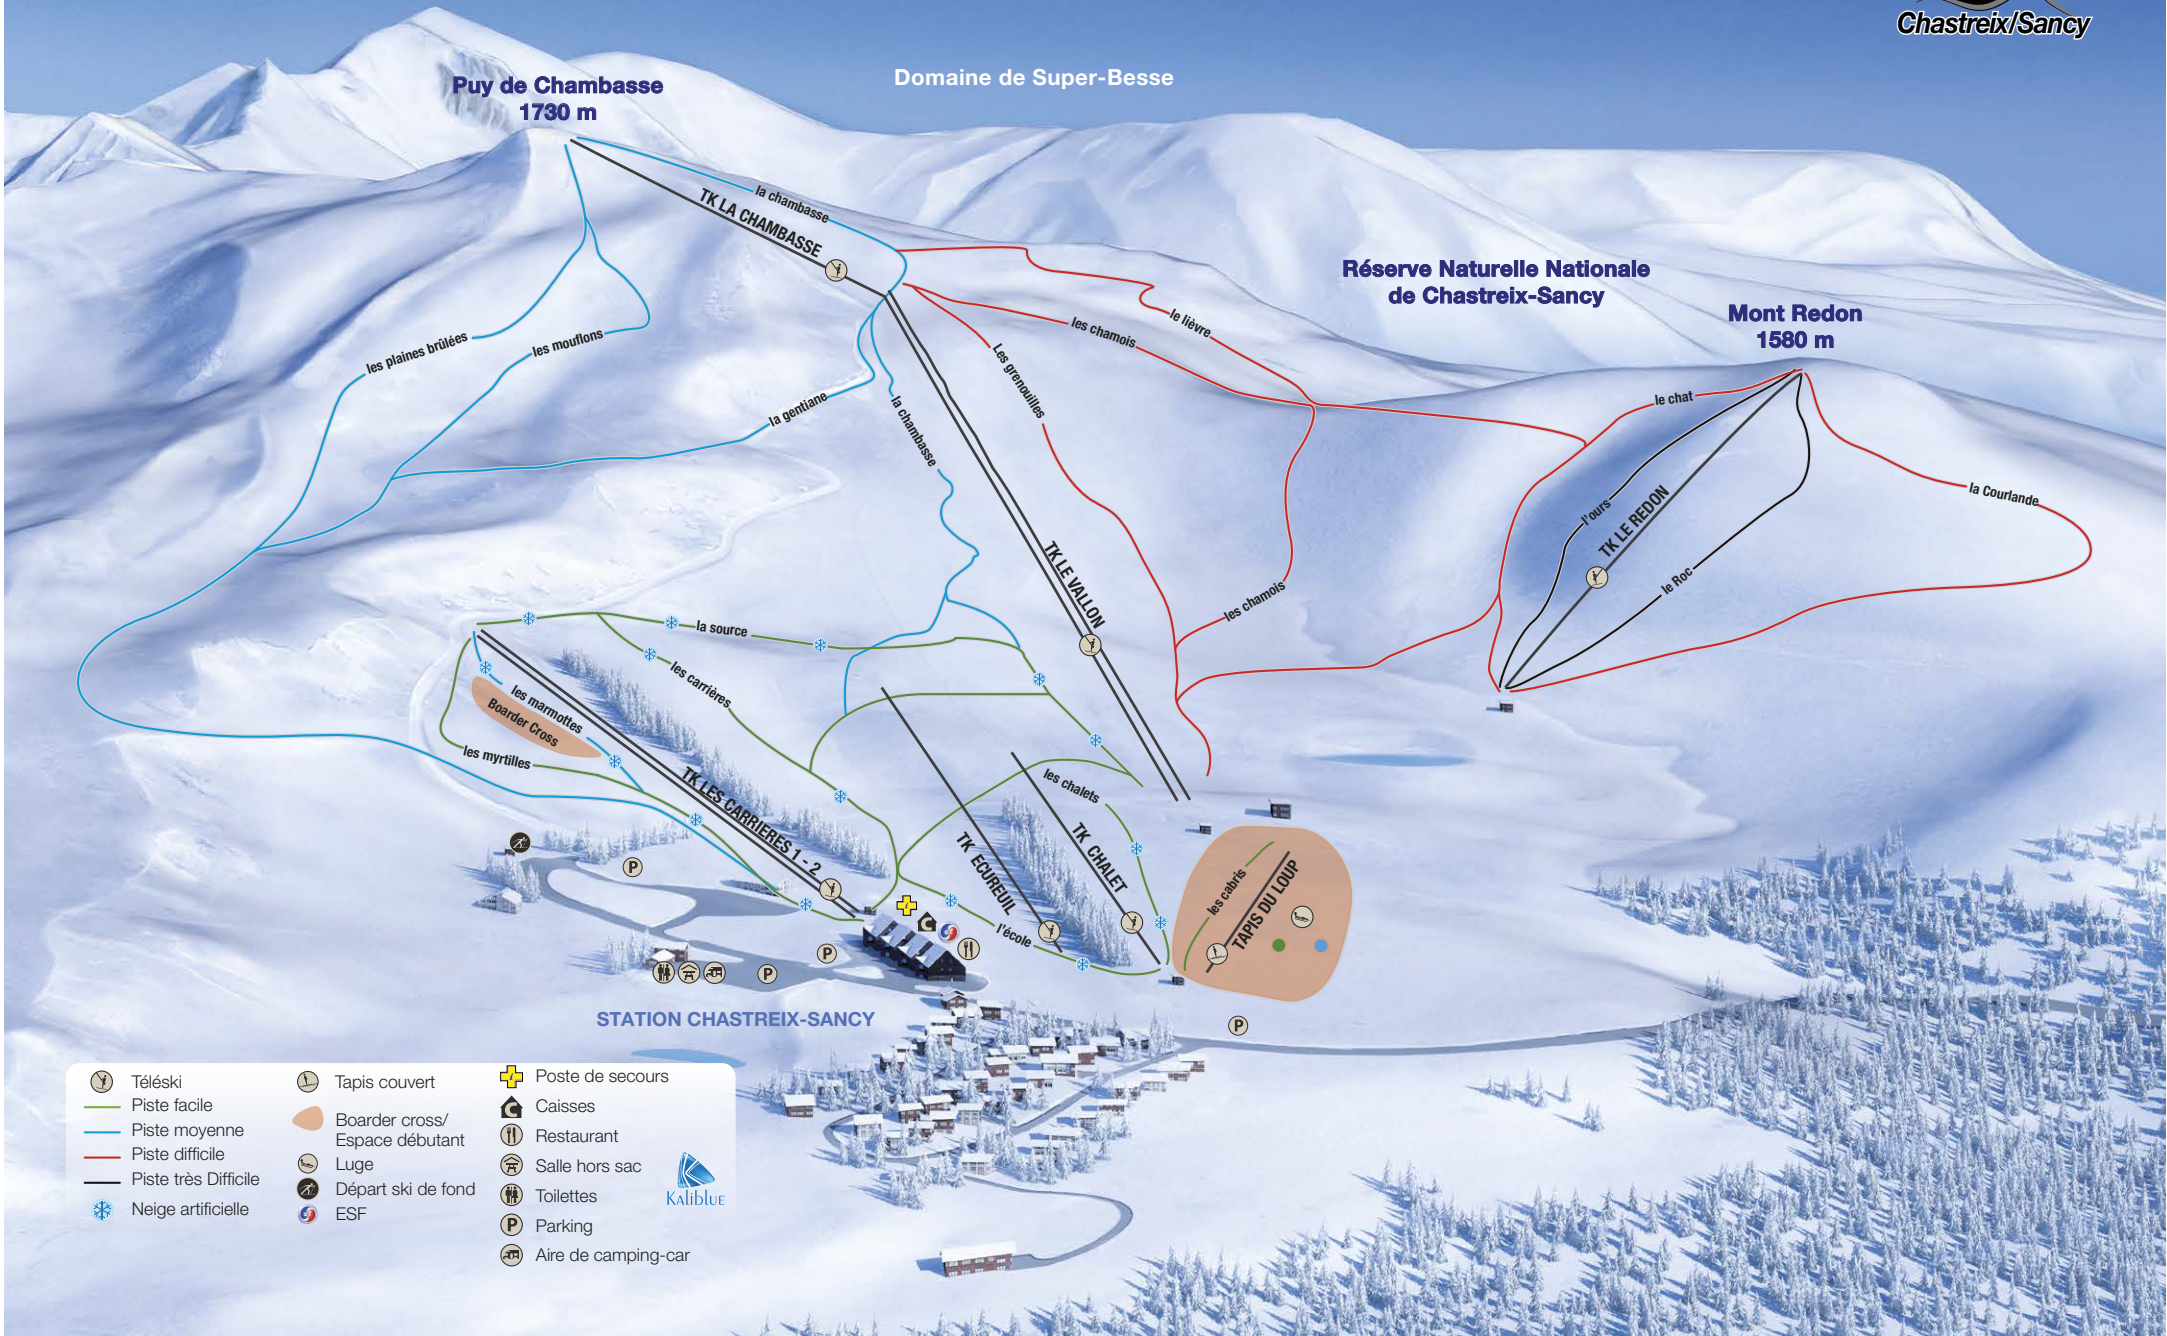

Chastreix-Sancy PLAN DES PISTES

Puy de Sancy
1885 m

Puy de Chambasse
1730 m

Domaine de Super-Besse

Réserve Naturelle Nationale
de Chastreix-Sancy

Mont Redon
1580 m

- | | | | |
|--|----------------------|--|-----------------------------------|
| | Téléski | | Poste de secours |
| | Piste facile | | Caisse |
| | Piste moyenne | | Restaurant |
| | Piste difficile | | Salle hors sac |
| | Piste très difficile | | Toilettes |
| | Neige artificielle | | Parking |
| | | | Aire de camping-car |
| | Tapis couvert | | Boarder cross/
Espace débutant |
| | Luge | | Départ ski de fond |
| | ESF | | |