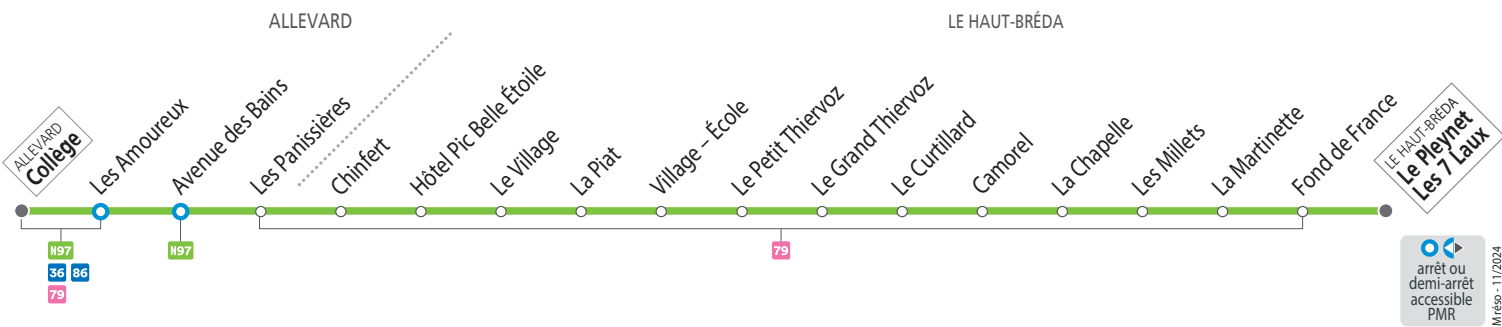

**SEMAINE**  
les horaires indiqués peuvent varier en fonction des aléas de la circulation

Allevard Collège	08 00 <sup>a</sup>	11 00 <sup>a</sup>	16 15 <sup>a</sup>	<sup>a</sup> Correspondance avec la ligne <b>N97</b>
Les Amoureux	08 02	11 02	16 17	
Avenue des Bains	08 05	11 05	16 20	
Les Panisssières	08 07	11 07	16 22	
Chinfert	08 10	11 10	16 25	
Hôtel Pic Belle Étoile	08 12	11 12	16 27	
Le Haut-Bréda Le Village	08 13	11 13	16 28	
La Piat	08 15	11 15	16 30	
Village École	08 20	11 20	16 35	
Le Petit Thiervoz	08 22	11 22	16 37	
Le Grand Thiervoz	08 25	11 25	16 40	
Le Curtillard	08 27	11 26	16 42	
Camorel	08 28	11 28	16 43	
La Chapelle	08 30	11 30	16 45	
Les Millets	08 31	11 31	16 46	
La Martinette	08 32	11 32	16 47	
Fond de France	08 35	11 35	16 50	
<b>Le Pleynet Les 7 Laux</b>	<b>08 45</b>	<b>11 45</b>	<b>17 00</b>	

**SAMEDIS, DIMANCHES ET JOURS FÉRIÉS**  
les horaires indiqués peuvent varier en fonction des aléas de la circulation

Allevard Collège	08 00 <sup>a</sup>	11 00 <sup>a</sup>	16 15 <sup>a</sup>	<sup>a</sup> Correspondance avec la ligne <b>N97</b>
Les Amoureux	08 02	11 02	16 17	
Avenue des Bains	08 05	11 05	16 20	
Les Panisssières	08 07	11 07	16 22	
Chinfert	08 10	11 10	16 25	
Hôtel Pic Belle Étoile	08 12	11 12	16 27	
Le Haut-Bréda Le Village	08 13	11 13	16 28	
La Piat	08 15	11 15	16 30	
Village École	08 20	11 20	16 35	
Le Petit Thiervoz	08 22	11 22	16 37	
Le Grand Thiervoz	08 25	11 25	16 40	
Le Curtillard	08 27	11 26	16 42	
Camorel	08 28	11 28	16 43	
La Chapelle	08 30	11 30	16 45	
Les Millets	08 31	11 31	16 46	
La Martinette	08 32	11 32	16 47	
Fond de France	08 35	11 35	16 50	
<b>Le Pleynet Les 7 Laux</b>	<b>08 45</b>	<b>11 45</b>	<b>17 00</b>	

Flashez le QR Code pour plus d'infos sur les tarifs

[www.reso-m.fr/destinations-N](http://www.reso-m.fr/destinations-N)

Faites signe au conducteur à l'approche du bus

[reso-m.fr](http://reso-m.fr)   
Toute l'information et toutes les solutions de mobilités.