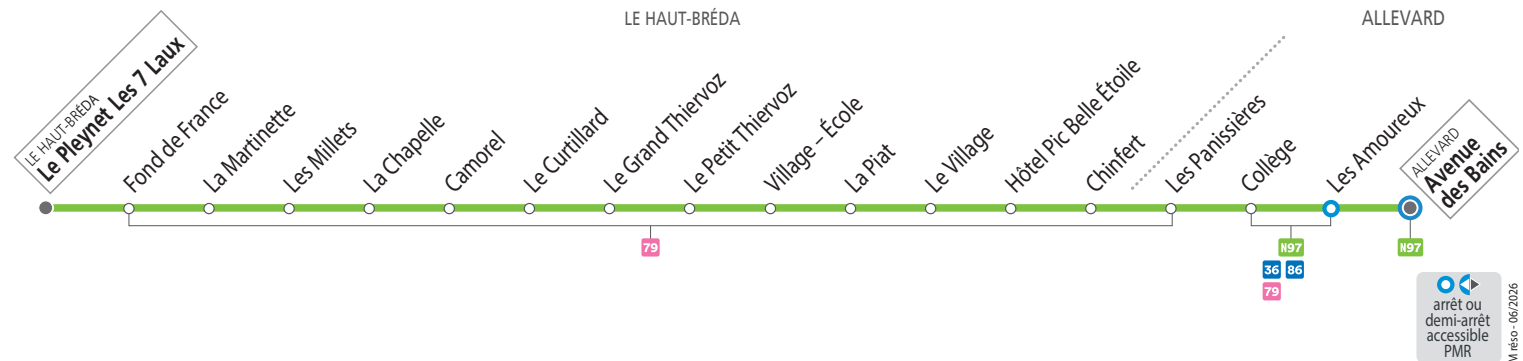

**SEMAINE**  
les horaires indiqués peuvent varier en fonction des aléas de la circulation

Allevard Collège	08 00 <sup>a</sup>	11 00 <sup>a</sup>	16 15 <sup>a</sup>	<sup>a</sup> Correspondance avec la ligne <b>N97</b>
Les Amoureux	08 02	11 02	16 17	
Avenue des Bains	08 05	11 05	16 20	
Les Panisssières	08 07	11 07	16 22	
Chinfert	08 10	11 10	16 25	
Hôtel Pic Belle Étoile	08 12	11 12	16 27	
Le Haut-Bréda Le Village	08 13	11 13	16 28	
La Piat	08 15	11 15	16 30	
Village École	08 20	11 20	16 35	
Le Petit Thiervoz	08 22	11 22	16 37	
Le Grand Thiervoz	08 25	11 25	16 40	
Le Curtillard	08 27	11 26	16 42	
Camorel	08 28	11 28	16 43	
La Chapelle	08 30	11 30	16 45	
Les Millets	08 31	11 31	16 46	
La Martinette	08 32	11 32	16 47	
Fond de France	08 35	11 35	16 50	
<b>Le Pleynet Les 7 Laux</b>	<b>08 45</b>	<b>11 45</b>	<b>17 00</b>	

### SAMEDIS, DIMANCHES ET JOURS FÉRIÉS

les horaires indiqués peuvent varier en fonction des aléas de la circulation

Le Pleyne Les 7 Laux	09 00	14 15	17 15
Fond de France	09 10	14 25	17 25
La Martinette	09 12	14 27	17 27
Les Millets	09 15	14 30	17 30
La Chapelle	09 18	11 33	17 33
Camorel	09 19	14 34	17 34
Le Curtillard	09 21	14 36	17 36
Le Grand Thiervoz	09 23	14 38	17 38
Le Petit Thiervoz	09 26	14 41	17 41
Village École	09 28	14 43	17 43
La Piat	09 30	14 45	17 45
Le Haut-Bréda Le Village	09 32	14 47	17 47
Hôtel Pic Belle Étoile	09 34	14 49	17 49
Chinfert	09 36	14 51	17 51
Les Panisnières	09 40	14 55	17 55
Allevard Collège	09 45 <sup>a</sup>	15 00 <sup>a</sup>	18 00 <sup>ab</sup>
Les Amoureux	09 47	15 02	18 02
Avenue des Bains	09 50	15 05	18 05

<sup>a</sup> Correspondance avec la ligne

**N97**

<sup>b</sup> Correspondance avec la ligne

**86**

uniquement le samedi

Flashez le QR Code pour plus d'infos sur les tarifs

[www.reso-m.fr/destinations-N](http://www.reso-m.fr/destinations-N)