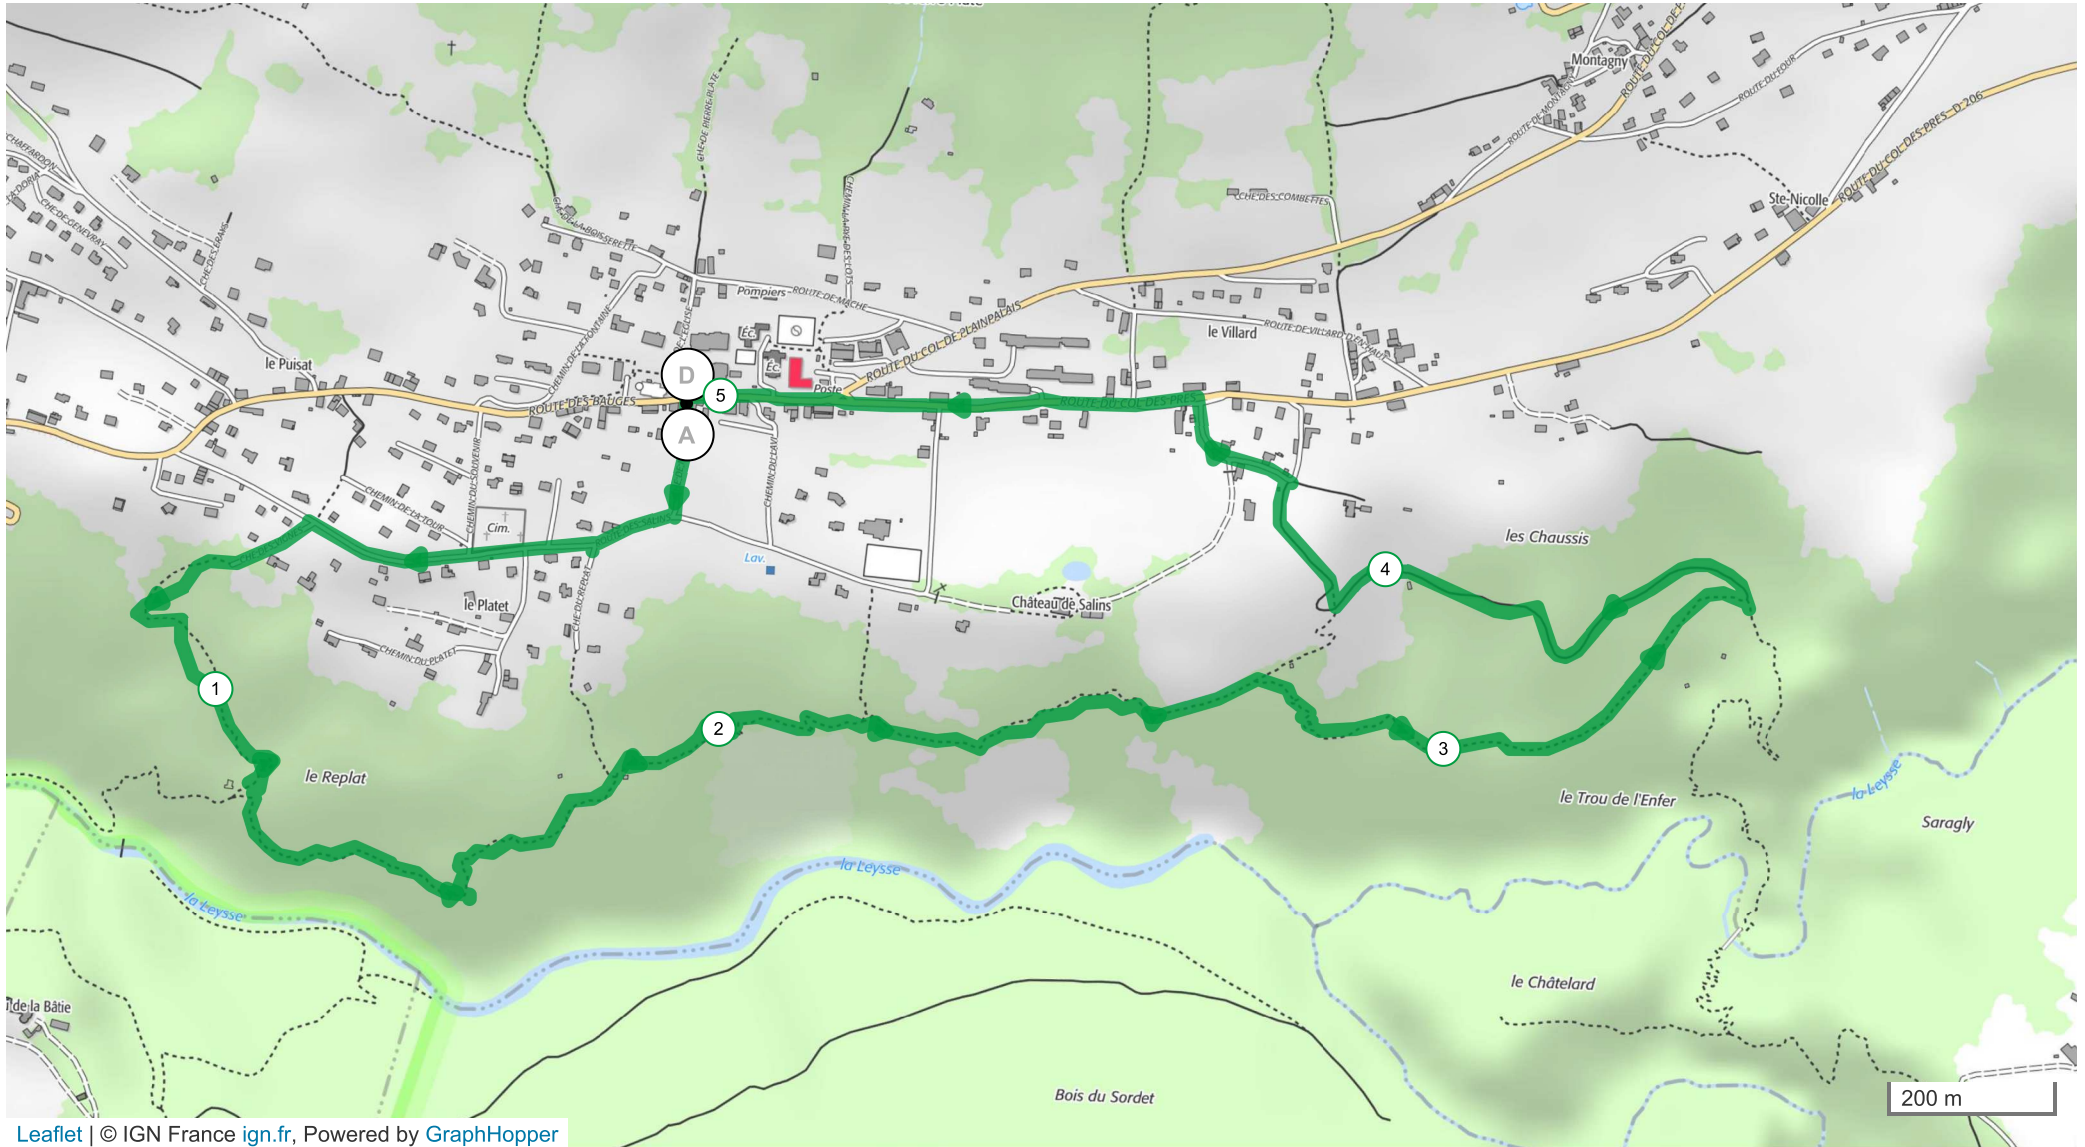

12156675 | Randonnée pédestre | Saint Jean_Sentier des Vignes

Barby -> Barby

5.047 km 192 m 192 m 421 m 585 m

Leaflet | © IGN France ign.fr, Powered by GraphHopper

Le droit de reproduction est strictement réservé à un usage personnel et privé. Lors de la pratique de votre activité, veuillez à respecter les propriétés et chemins privés et assurez-vous de la praticabilité du parcours.

© 2020 Openrunner