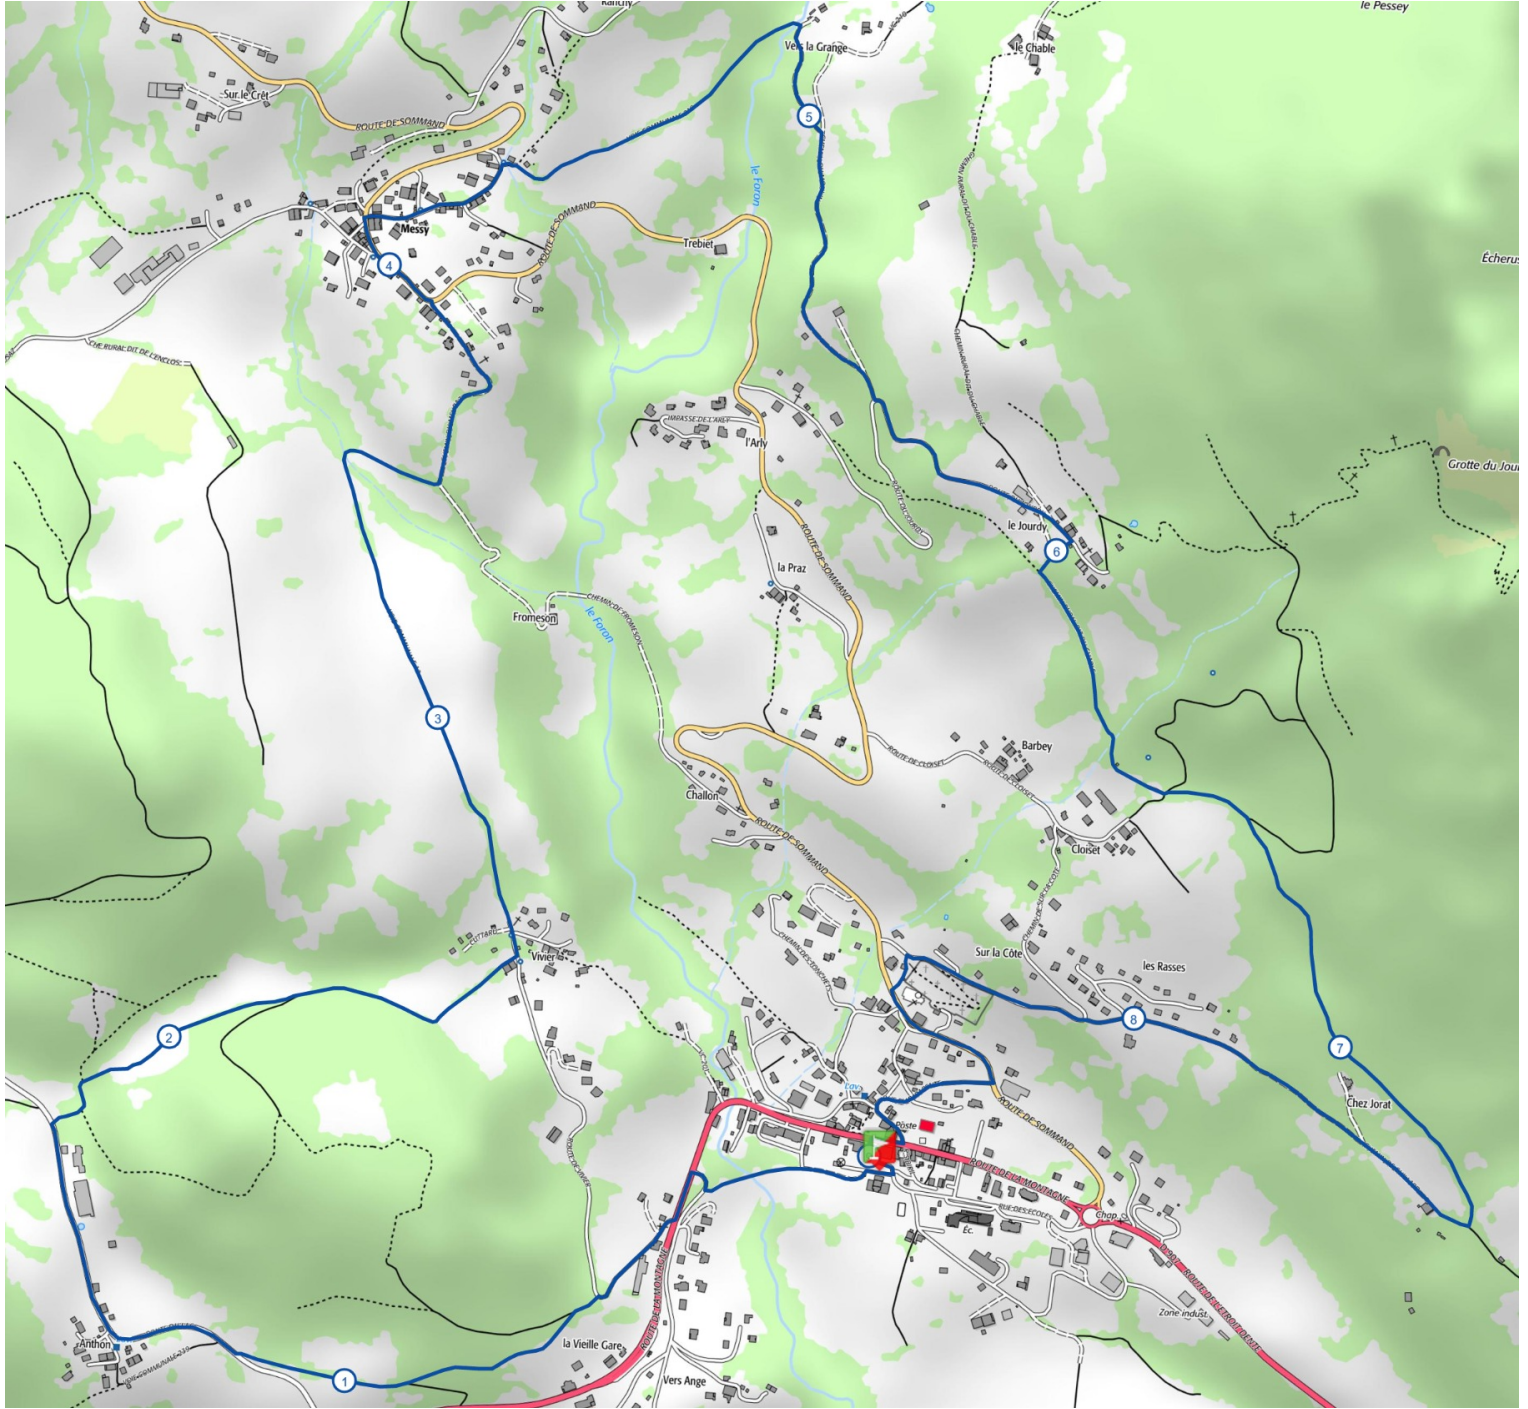

Retrouvez ce parcours sur votre mobile avec l'appli Praz de Lys Sommand Grandeur Nature

<https://tracedetail.com> - ©IGN 2020. Utilisation et reproduction limitées à un usage privé.

> 10%
  > 20%
  > 30%