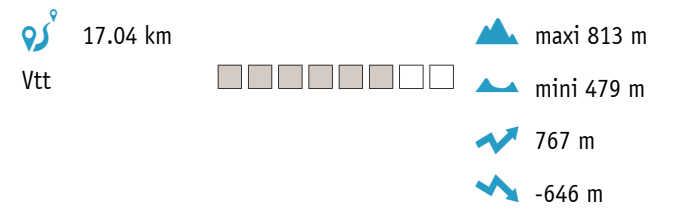

Parcours VTT N°2

Emmanuel Henry

Ce circuit est composé de 9 infos parcours

Cet itinéraire vous est fourni à titre indicatif. Cirkwi ne certifie pas la fiabilité des informations contenues dans les textes, cartes ou photos de cet itinéraire. Retrouvez plus d'infos sur www.cirkwi.com

Mise à jour le 15/01/18 par Hermitage Tournonais Tourisme et généré par www.cirkwi.com

Parcours VTT rouge selon la cotation de la Fédération Française de Cyclisme. Le Circuit passe par le Col du Juvenet, le Col de Fontaille et Saint Félicien.

www.cirkwi.com/circuit/19673

1

Le Village - 07410 Vaudevant - Altitude : 590m

Départ - 590 m

2

Grangeon - 07410 Vaudevant - Altitude : 776m

Le Grangeon - 755 m

3