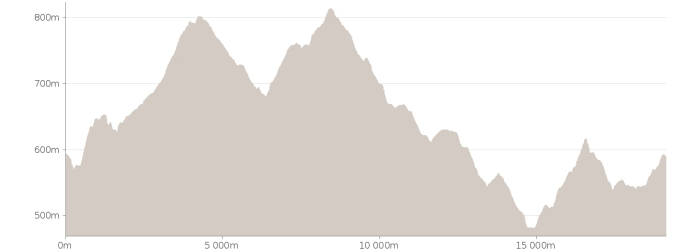

Parcours VTT N°2

Emmanuel Henry

Ce circuit est composé de 9 infos parcours

Cet itinéraire vous est fourni à titre indicatif. Cirkwi ne certifie pas la fiabilité des informations contenues dans les textes, cartes ou photos de cet itinéraire. Retrouvez plus d'infos sur www.cirkwi.com

Mise à jour le 15/01/18 par Hermitage Tournonais Tourisme et généré par www.cirkwi.com

Parcours VTT rouge selon la cotation de la Fédération Française de Cyclisme. Le Circuit passe par le Col du Juvenet, le Col de Fontaille et Saint Félicien.

www.cirkwi.com/circuit/19673

1

Le Village - 07410 Vaudevant - Altitude : 590m

Départ - 590 m

2

Grangeon - 07410 Vaudevant - Altitude : 776m

Le Grangeon - 755 m

3