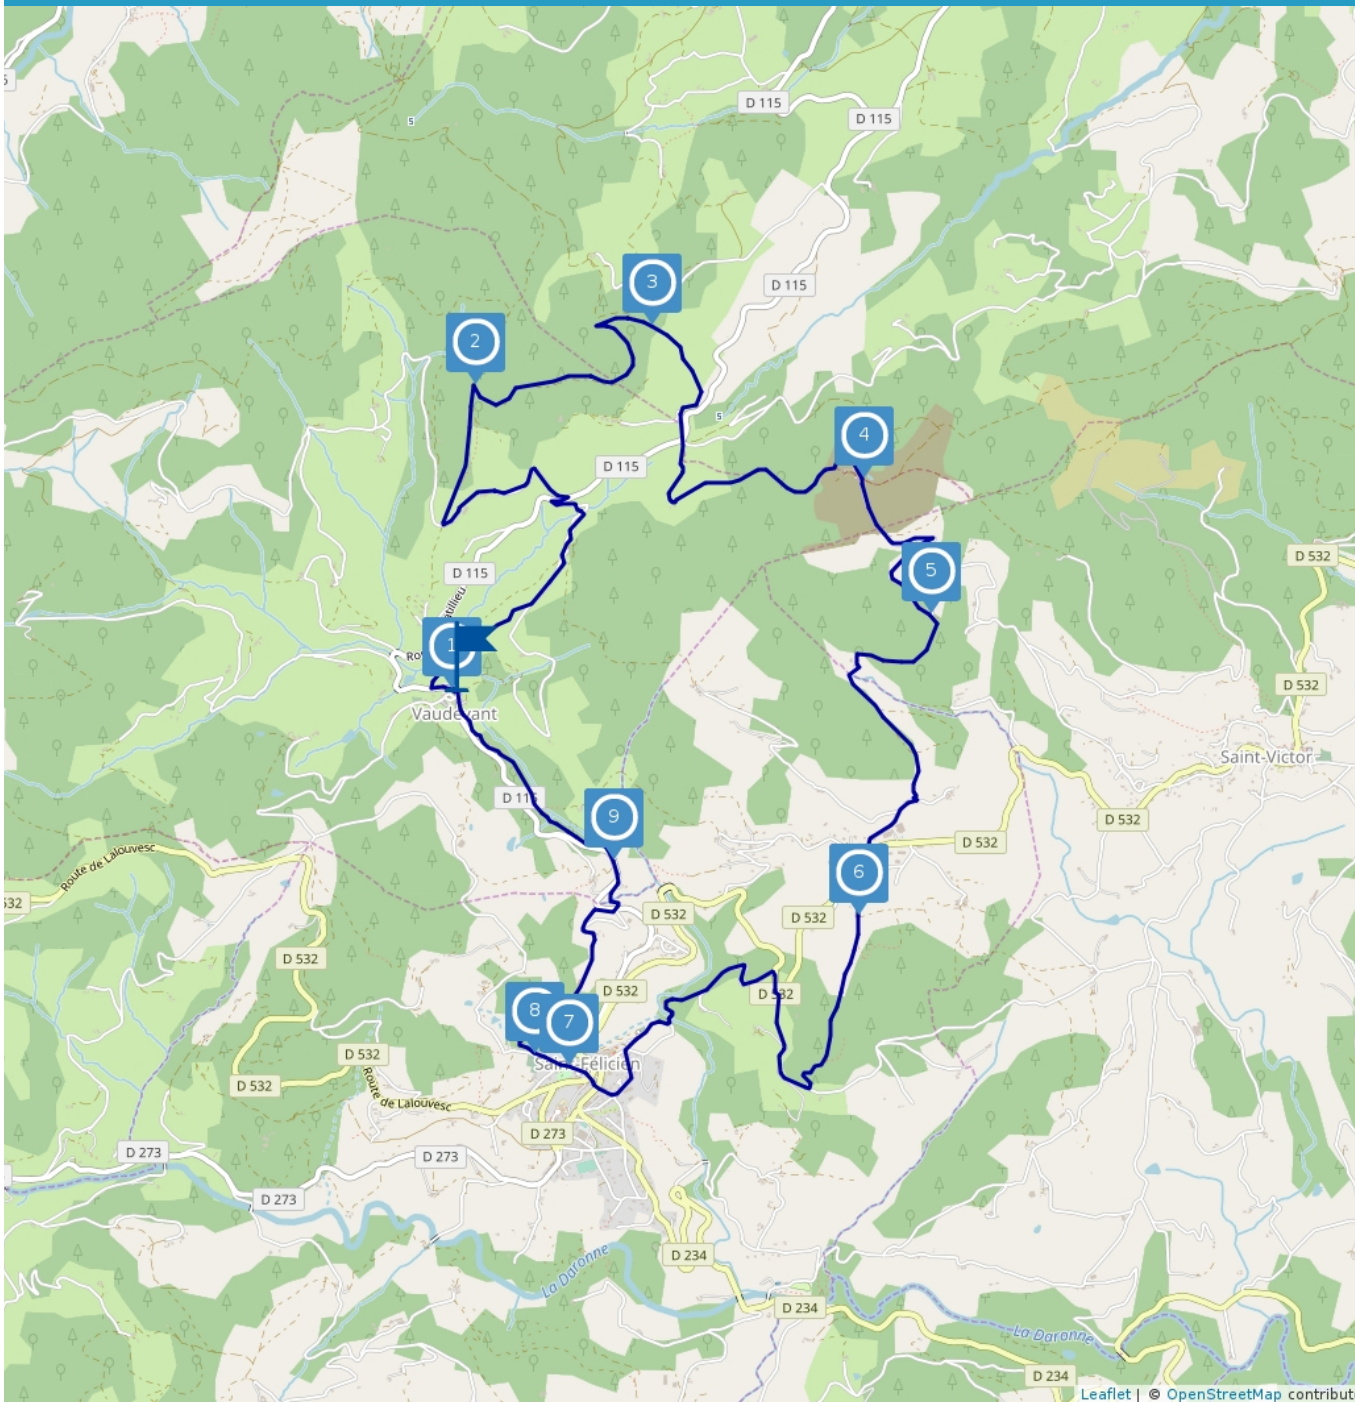

Parcours VTT N°2

Emmanuel Henry

Ce circuit est composé de 9 infos parcours

Cet itinéraire vous est fourni à titre indicatif. Cirkwi ne certifie pas la fiabilité des informations contenues dans les textes, cartes ou photos de cet itinéraire. Retrouvez plus d'infos sur www.cirkwi.com

Mise à jour le 15/01/18 par Hermitage Tournonais Tourisme et généré par www.cirkwi.com

Parcours VTT rouge selon la cotation de la Fédération Française de Cyclisme. Le Circuit passe par le Col du Juvenet, le Col de Fontaille et Saint Félicien.

www.cirkwi.com/circuit/19673

1

Le Village - 07410 Vaudevant - Altitude : 590m

Départ - 590 m

2

Grangeon - 07410 Vaudevant - Altitude : 776m

Le Grangeon - 755 m

3

Mise à jour le 15/01/18 par Hermitage Tournonais Tourisme et généré par www.cirkwi.com

5

Vignet - 07410 Saint-Victor - Altitude : 741m

Les Brudonnes - 735 m

6

Martin - 07410 Saint-Félicien - Altitude : 630m