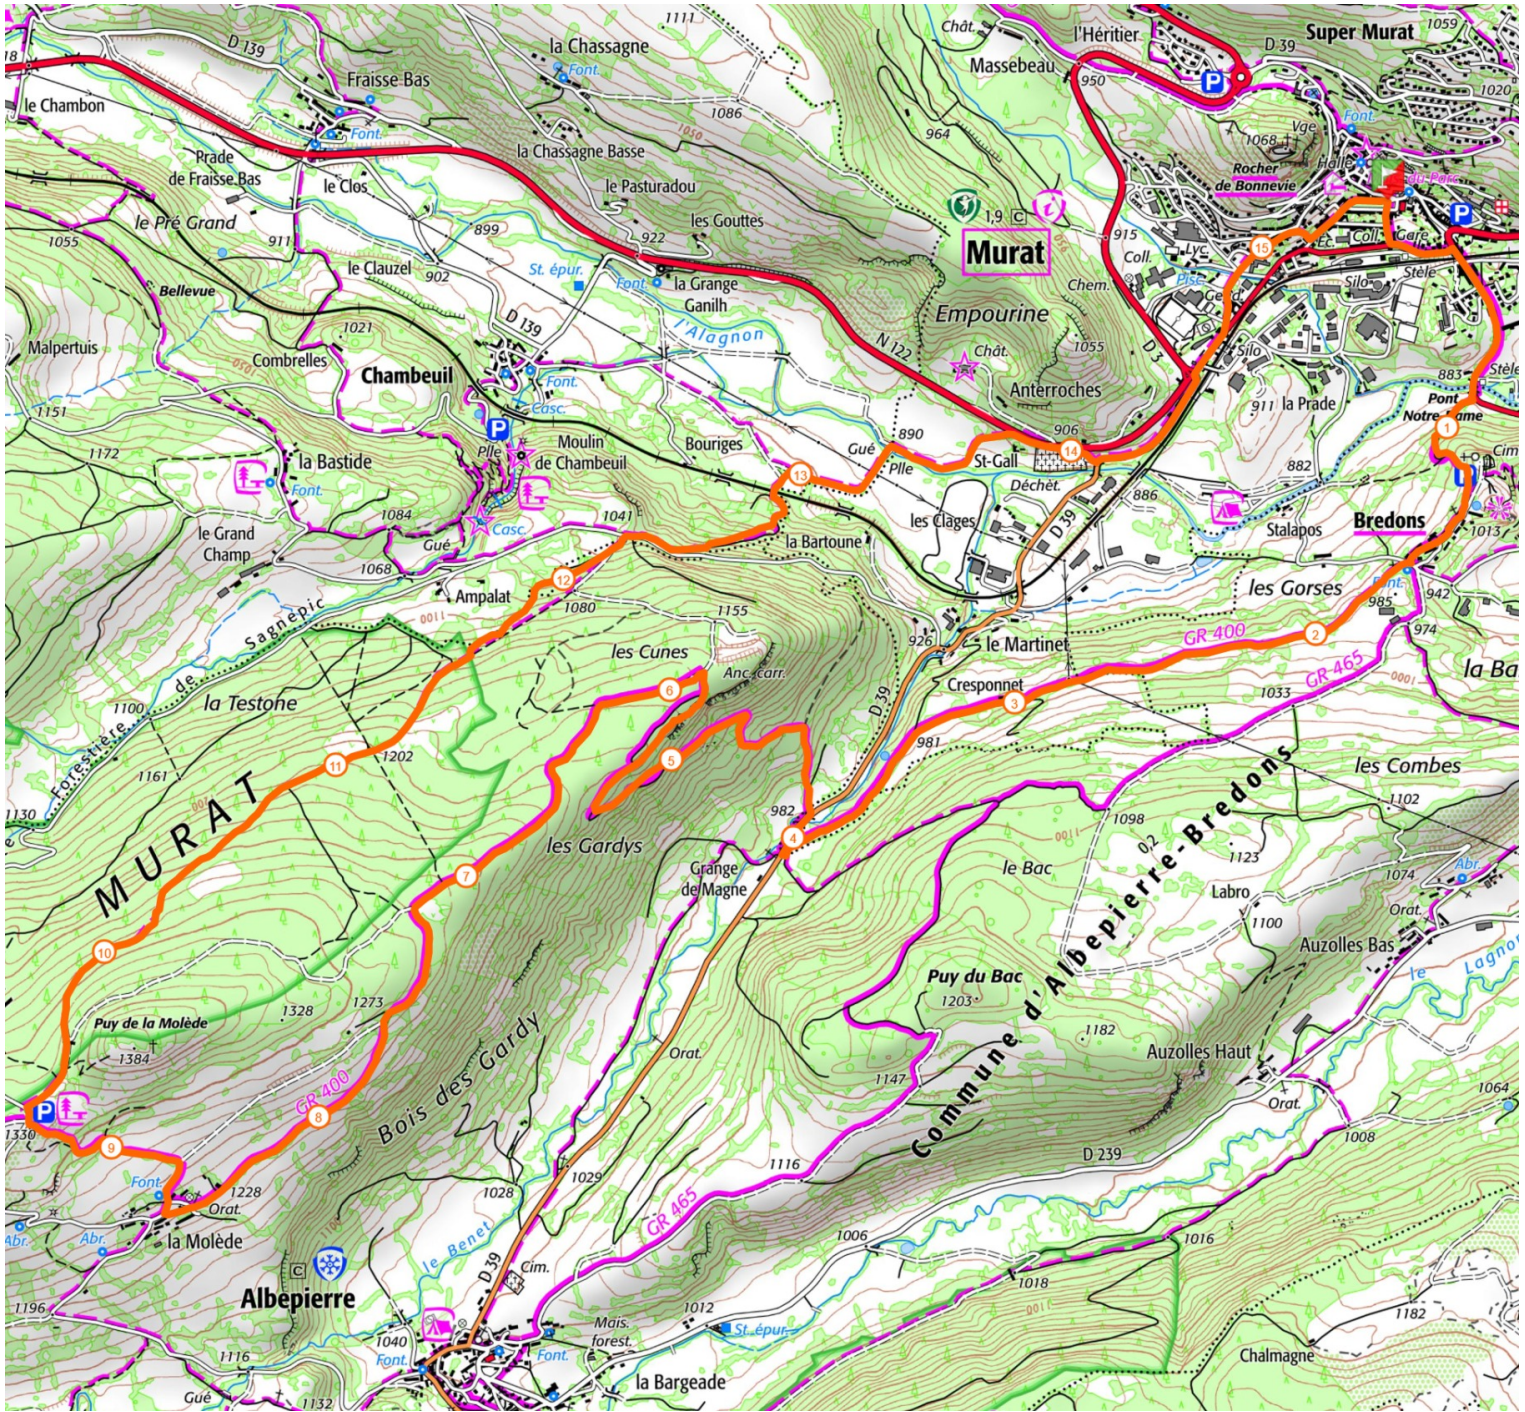

Le col de la Molède

15.5 km  600 m  600 m

Retrouvez ce parcours sur votre mobile avec l'appli Massif Cantalien Espace Nature

<https://tracedetail.com> - ©IGN 2022. Utilisation et reproduction limitées à un usage privé.

 > 10%  > 20%  > 30%