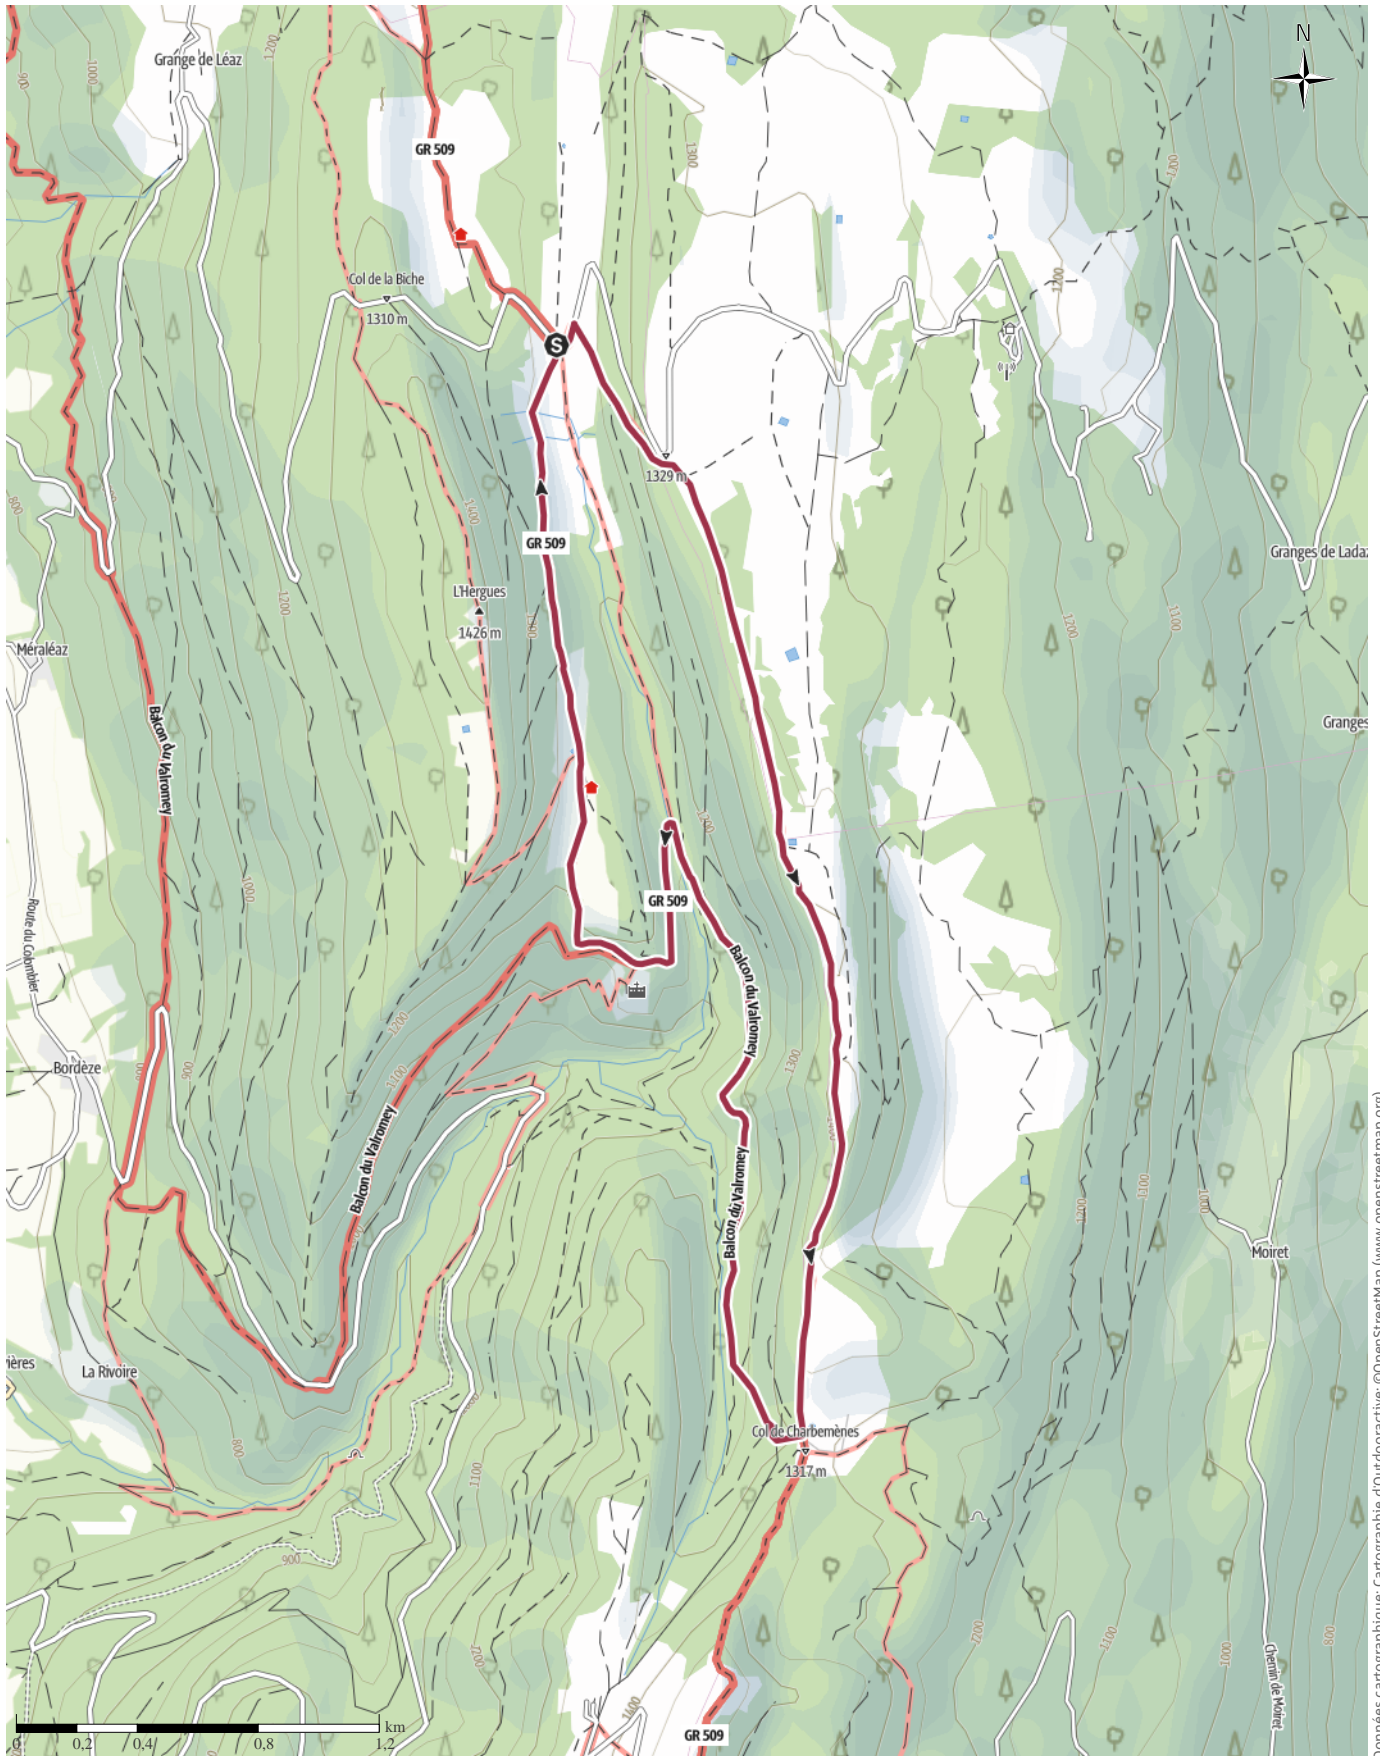

TOP Randonnée des Crêtes de Sur Lyand

↔ 9,3 km

🕒 3:30 h.

⬆️ 329 m

⬆️ 329 m

Difficulté

Facile

Données cartographiques: cartographie d'Outdooractive; ©OpenStreetMap (www.openstreetmap.org)