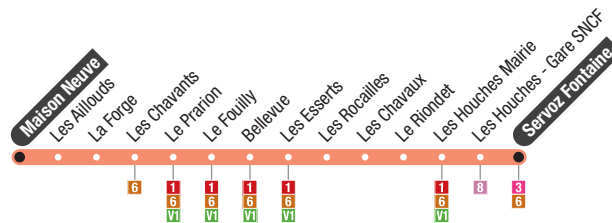

Maison Neuve → Gare Les Houches

Maison Neuve	Les Allouids	La Forge	Les Chavants	Le Prarion	Le Fouilly	Bellevue	Les Esserts	Les Rocailles	Les Chavaux	Le Riondet	Les Houches Mairie	Les Houches Gare SNCF	Servoz Fontaine
5:31	5:34	5:36	5:39	5:40	5:41	5:43	5:44	5:50	5:51	5:52	5:53	5:55	6:02
7:11	7:14	7:16	7:19	7:20	7:21	7:23	7:24	7:30	7:31	7:32	7:33	7:35	7:42
9:11	9:14	9:16	9:19	9:20	9:21	9:23	9:24	9:30	9:31	9:32	9:33	9:35	9:42
13:35	13:38	13:40	13:43	13:44	13:45	13:47	13:48	13:54	13:55	13:56	13:57	13:59	14:06
15:24	15:27	15:29	15:32	15:33	15:34	15:36	15:37	15:43	15:44	15:45	15:46	15:48	15:55
18:00	18:03	18:05	18:08	18:09	18:10	18:12	18:13	18:19	18:20	18:21	18:22	18:24	18:31

Gare Les Houches → Maison Neuve

Servoz Fontaine	Les Houches Gare SNCF	Les Houches Mairie	Le Riondet	Les Chavaux	Les Rocailles	Les Esserts	Bellevue	Le Fouilly	Le Prarion	Les Chavants	La Forge	Les Allouids	Maison Neuve
6:39	6:47	6:49	6:50	6:51	6:52	6:58	6:59	7:01	7:02	7:03	7:06	7:07	7:11
11:10	11:18	11:20	11:21	11:22	11:23	11:29	11:30	11:32	11:33	11:34	11:37	11:38	11:42
12:35	12:43	12:45	12:46	12:47	12:48	12:54	12:55	12:57	12:58	12:59	13:02	13:03	13:07
14:06	14:14	14:16	14:17	14:18	14:19	14:25	14:26	14:28	14:29	14:30	14:33	14:34	14:38
17:21	17:29	17:31	17:32	17:33	17:34	17:40	17:41	17:43	17:44	17:45	17:48	17:49	17:53
18:52	19:00	19:02	19:03	19:04	19:05	19:11	19:12	19:14	19:15	19:16	19:19	19:20	19:24

Ces horaires fonctionnent uniquement sur réservation sur le site www.chamonix-mobilite.com ou par téléphone au 04 50 53 05 55.
The following time slots work only by reservation on the website www.chamonix-mobilite.com or by phone on +33 4 50 53 05 55