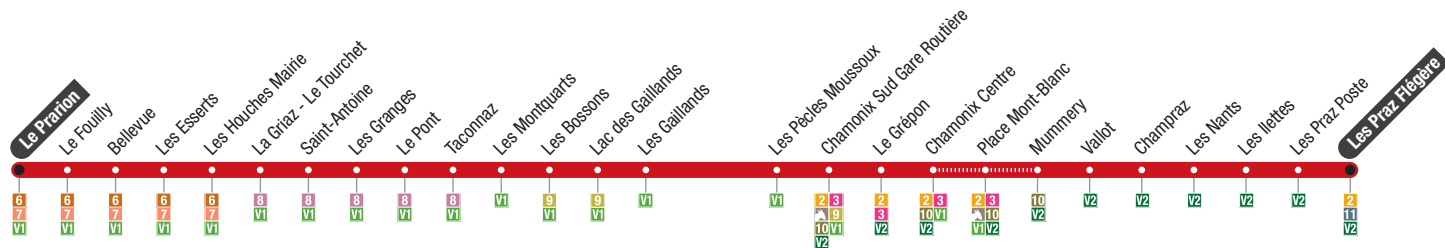

Les Houches Le Prarion → Chamonix Les Praz

Le Prarion	Le Fouilly	Bellevue	Les Esserts	Les Houches Mairie	La Griaz - Le Tourchet	Saint-Antoine	Les Granges	Le Pont	Taconnaz	Les Montquarts	Les Bossons	Lac des Gaillands	Les Gaillands	Les Pècles Mousseux	Chamonix Sud Gare Routière	Le Grépon	Chamonix Sud Gare Routière	Chamonix Centre	Place Mont-Blanc	Mummery	Vallot	Champraz	Les Nants	Les Ilettes	Les Praz Poste	Les Praz Flégère	
5:55	5:56	5:57	5:58	5:59	6:00	6:01	6:02	6:02	6:04	6:07	6:08	6:10	6:11	6:12	6:14	6:15	6:16	6:18	(1)	6:21	6:21	6:24	6:26	6:27	6:29	6:30	
6:25	6:26	6:27	6:28	6:29	6:30	6:31	6:32	6:32	6:34	6:37	6:38	6:40	6:41	6:42	6:44	6:45	6:46	6:48		6:51	6:51	6:54	6:56	6:57	6:59	7:00	
6:55	6:56	6:57	6:58	6:59	7:00	7:01	7:02	7:02	7:04	7:07	7:08	7:10	7:11	7:12	7:14	7:15	7:16	7:18		7:21	7:21	7:24	7:26	7:27	7:29	7:30	
7:25	7:26	7:27	7:28	7:29	7:30	7:31	7:32	7:32	7:34	7:37	7:38	7:40	7:41	7:42	7:44	7:45	7:46	7:48	7:53	7:53	7:55	7:57	7:57	7:59	8:00		
Un bus toutes les 30 minutes / A bus every 30 minutes														Un bus toutes les 30 minutes / A bus every 30 minutes													
19:25	19:26	19:27	19:28	19:29	19:30	19:31	19:32	19:32	19:34	19:37	19:38	19:40	19:41	19:42	19:44	19:45	19:46	19:48	(1)	19:51	19:51	19:54	19:56	19:57	19:59	20:00	
19:55	19:56	19:57	19:58	19:59	20:00	20:01	20:02	20:02	20:04	20:07	20:08	20:10	20:11	20:12	20:14	.....	.....	.....		.....	.....	.....	.....	.....	.....	.....	.....
20:25	20:26	20:27	20:28	20:29	20:30	20:31	20:32	20:32	20:34	20:37	20:38	20:40	20:41	20:42	20:44	.....	.....	.....		.....	.....	.....	.....	.....	.....	.....	.....

(1) Passage à l'arrêt Place Mont Blanc /
Passing time Place Mont Blanc

7:49	12:19	12:49	13:49	16:49

Chamonix Les Praz → Les Houches Le Prarion