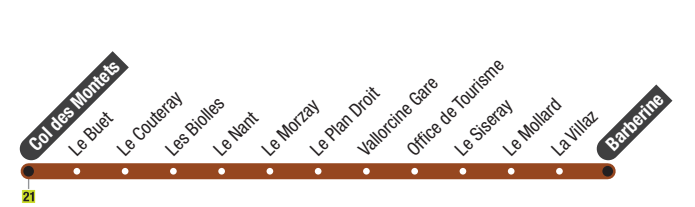

Le Mulet
Navette centre-ville
Town center shuttle

Vallorcine Barberine
→ Col des Montets

Circule **tous les jours** du 22 juin au 8 septembre 2024
Operates **everyday** from 22 June to 8 September 2024

Circule **tous les jours** du 22 juin au 8 septembre 2024
Operates **everyday** from 22 June to 8 September 2024

Chamornix Sud Gare Routière	Grépon Calasse	Grépon Tremplin	Aiguille du Midi	Le Sapi	Casino	Place du Triangle de l'Amitié	Place Mont Blanc	Place du Poilu	Gare SNGF	Helbronner	EHPAD	Le Lyret	Entrèves	Chamornix Sud Gare Routière
8:00	8:01	8:02	8:03	8:04	8:06	8:07	8:09	8:10	8:11	8:12	8:13	8:13	8:14	8:15
8:20	8:21	8:22	8:23	8:24	8:26	8:27	8:29	8:30	8:31	8:32	8:33	8:33	8:34	8:35
8:40	8:41	8:42	8:43	8:44	8:46	8:47	8:49	8:50	8:51	8:52	8:53	8:53	8:54	8:55
9:00	9:01	9:02	9:03	9:04	9:06	9:07	9:09	9:10	9:11	9:12	9:13	9:13	9:14	9:15
9:20	9:21	9:22	9:23	9:24	9:26	9:27	9:29	9:30	9:31	9:32	9:33	9:33	9:34	9:35
9:40	9:41	9:42	9:43	9:44	9:46	9:47	9:49	9:50	9:51	9:52	9:53	9:53	9:54	9:55
10:00	10:01	10:02	10:03	10:04	10:06	10:07	10:09	10:10	10:11	10:12	10:13	10:13	10:14	10:15
10:20	10:21	10:22	10:23	10:24	10:26	10:27	10:29	10:30	10:31	10:32	10:33	10:33	10:34	10:35
10:40	10:41	10:42	10:43	10:44	10:46	10:47	10:49	10:50	10:51	10:52	10:53	10:53	10:54	10:55
11:00	11:01	11:02	11:03	11:04	11:06	11:07	11:09	11:10	11:11	11:12	11:13	11:13	11:14	11:15
11:20	11:21	11:22	11:23	11:24	11:26	11:27	11:29	11:30	11:31	11:32	11:33	11:33	11:34	11:35
11:40	11:41	11:42	11:43	11:44	11:46	11:47	11:49	11:50	11:51	11:52	11:53	11:53	11:54	11:55
12:00	12:01	12:02	12:03	12:04	12:06	12:07	12:09	12:10	12:11	12:12	12:13	12:13	12:14	12:15
12:20	12:21	12:22	12:23	12:24	12:26	12:27	12:29	12:30	12:31	12:32	12:33	12:33	12:34	12:35
12:40	12:41	12:42	12:43	12:44	12:46	12:47	12:49	12:50	12:51	12:52	12:53	12:53	12:54	12:55
13:00	13:01	13:02	13:03	13:04	13:06	13:07	13:09	13:10	13:11	13:12	13:13	13:13	13:14	13:15
13:20	13:21	13:22	13:23	13:24	13:26	13:27	13:29	13:30	13:31	13:32	13:33	13:33	13:34	13:35
13:40	13:41	13:42	13:43	13:44	13:46	13:47	13:49	13:50	13:51	13:52	13:53	13:53	13:54	13:55
14:00	14:01	14:02	14:03	14:04	14:06	14:07	14:09	14:10	14:11	14:12	14:13	14:13	14:14	14:15
14:20	14:21	14:22	14:23	14:24	14:26	14:27	14:29	14:30	14:31	14:32	14:33	14:33	14:34	14:35
14:40	14:41	14:42	14:43	14:44	14:46	14:47	14:49	14:50	14:51	14:52	14:53	14:53	14:54	14:55
15:00	15:01	15:02	15:03	15:04	15:06	15:07	15:09	15:10	15:11	15:12	15:13	15:13	15:14	15:15
15:20	15:21	15:22	15:23	15:24	15:26	15:27	15:29	15:30	15:31	15:32	15:33	15:33	15:34	15:35
15:40	15:41	15:42	15:43	15:44	15:46	15:47	15:49	15:50	15:51	15:52	15:53	15:53	15:54	15:55
16:00	16:01	16:02	16:03	16:04	16:06	16:07	16:09	16:10	16:11	16:12	16:13	16:13	16:14	16:15
16:20	16:21	16:22	16:23	16:24	16:26	16:27	16:29	16:30	16:31	16:32	16:33	16:33	16:34	16:35
16:40	16:41	16:42	16:43	16:44	16:46	16:47	16:49	16:50	16:51	16:52	16:53	16:53	16:54	16:55
17:00	17:01	17:02	17:03	17:04	17:06	17:07	17:09	17:10	17:11	17:12	17:13	17:13	17:14	17:15
17:20	17:21	17:22	17:23	17:24	17:26	17:27	17:29	17:30	17:31	17:32	17:33	17:33	17:34	17:35
17:40	17:41	17:42	17:43	17:44	17:46	17:47	17:49	17:50	17:51	17:52	17:53	17:53	17:54	17:55
18:00	18:01	18:02	18:03	18:04	18:06	18:07	18:09	18:10	18:11	18:12	18:13	18:13	18:14	18:15
18:20	18:21	18:22	18:23	18:24	18:26	18:27	18:29	18:30	18:31	18:32	18:33	18:33	18:34	18:35
18:40	18:41	18:42	18:43	18:44	18:46	18:47	18:49	18:50	18:51	18:52	18:53	18:53	18:54	18:55
19:00	19:01	19:02	19:03	19:04	19:06	19:07	19:09	19:10	19:11	19:12	19:13	19:13	19:14	19:15