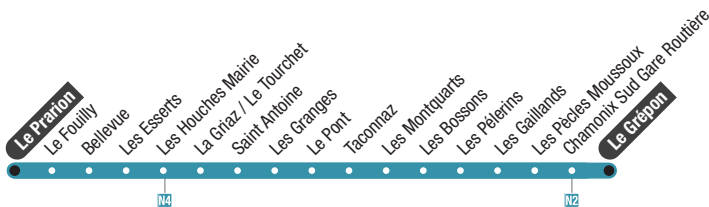

Circule **tous les jours** du 22 juin au 8 septembre 2024
Operates **everyday** from 22 June to 8 September 2024

Circule **tous les jours** du 22 juin au 8 septembre 2024
Operates **everyday** from 22 June to 8 September 2024

Les Houches - Le Prarion → Le Grépon

Le Prarion	Le Fouilly	Bellevue	Les Esserts	Les Houches Mairie	La Griaz / Le Tourchet	Saint Antoine	Les Granges	Le Pont	Tacornaz	Les Montquarts	Les Bossons	Les Pèlerins	Les Gaillands	Les Pècles Moussoux	Chamonix Sud Gare Routière	Le Grépon
21:00	21:01	21:02	21:03	21:04	21:05	21:06	21:07	21:09	21:10	21:13	21:14	21:16	21:17	21:19	21:21	21:22
22:00	22:01	22:02	22:03	22:04	22:05	22:06	22:07	22:09	22:10	22:13	22:14	22:16	22:17	22:19	22:21	22:22
23:00	23:01	23:02	23:03	23:04	23:05	23:06	23:07	23:09	23:10	23:13	23:14	23:16	23:17	23:19	23:21	23:22
0:00	0:01	0:02	0:03	0:04	0:05	0:06	0:07	0:09	0:10	0:13	0:14	0:16	0:17	0:19	0:21	0:22
1:00	1:01	1:02	1:03	1:04	1:05	1:06	1:07	1:09	1:10	1:13	1:14	1:16	1:17	1:19	1:21	1:22
2:00	2:01	2:02	2:03	2:04	2:05	2:06	2:07	2:09	2:10	2:13	2:14	2:16	2:17	2:19	2:21	2:22

Le Grépon → Argentière La Fis

Le Grépon	Chamonix Sud Gare Routière	Chamonix Centre	Place Mont Blanc	Médiathèque	La Frasse	L'Arveyron	Les Vardesses	Les Praz Flégère	Les Bois	Les Tines	Le Lavancher	Les Îles / Grassonnets	Les Chosalets	Argentière	Argentière la Fis
21:25	21:26	21:32	21:38	21:39	21:40	21:42	21:43	21:44	21:46	21:47	21:50	21:53	21:54	21:56	21:57
22:25	22:26	22:32	22:38	22:39	22:40	22:42	22:43	22:44	22:46	22:47	22:50	22:53	22:54	22:56	22:57
23:25	23:26	23:32	23:38	23:39	23:40	23:42	23:43	23:44	23:46	23:47	23:50	23:53	23:54	23:56	23:57
0:25	0:26	0:29	0:32	0:33	0:34	0:36	0:37	0:38	0:40	0:41	0:44	0:47	0:48	0:50	0:51
1:25	1:26	1:29	1:32	1:33	1:34	1:36	1:37	1:38	1:40	1:41	1:44	1:47	1:48	1:50	1:51

Le Grépon → Les Houches - Le Prarion

Le Grépon	Chamonix Sud Gare Routière	Les Pècles Moussoux	Les Gaillands	Les Pèlerins	Les Bossons	Les Montquarts	Tacornaz	Le Pont	Les Granges	Saint Antoine	La Griaz / Le Tourchet	Les Houches Mairie	Les Esserts	Bellevue	Le Fouilly	Le Prarion
21:39	21:40	21:42	21:43	21:44	21:46	21:47	21:49	21:50	21:51	21:52	21:53	21:54	21:55	21:55	21:56	21:57
22:39	22:40	22:42	22:43	22:44	22:46	22:47	22:49	22:50	22:51	22:52	22:53	22:54	22:55	22:55	22:56	22:57
23:39	23:40	23:42	23:43	23:44	23:46	23:47	23:49	23:50	23:51	23:52	23:53	23:54	23:55	23:55	23:56	23:57
0:39	0:40	0:42	0:43	0:44	0:46	0:47	0:49	0:50	0:51	0:52	0:53	0:54	0:55	0:55	0:56	0:57
1:39	1:40	1:42	1:43	1:44	1:46	1:47	1:49	1:50	1:51	1:52	1:53	1:54	1:55	1:55	1:56	1:57

Argentière La Fis → Le Grépon