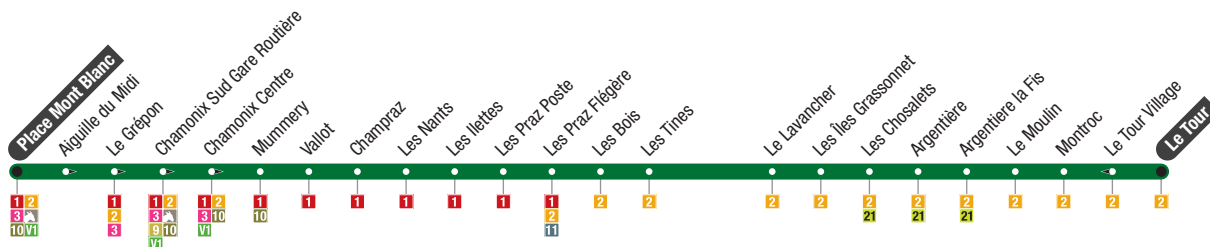

Place Mont Blanc → Le Tour

Place Mont Blanc	Aiguille du Midi	Le Grépon	ChamoniX Sud Gare Routière	ChamoniX Centre	Mummery	Vallot	Champraz	Les Nants	Les Ilettes	Les Praz Poste	Les Praz Flégère	Les Bois	Les Tines	Le Lavancher	Les Îles Grassonnet	Les Chosalets	Argentière	Argentière la Fis	Le Moulin	Montrroc	Le Tour Village	Le Tour	
8:15	8:18	8:19	8:19	8:21	8:22	8:22	8:24	8:25	8:25	8:26	8:27	8:29	8:31	8:33	8:37	8:38	8:40	8:41	8:43	8:44	8:47	8:47	8:47
9:25	9:28	9:29	9:29	9:31	9:32	9:32	9:34	9:35	9:35	9:36	9:37	9:39	9:41	9:43	9:47	9:48	9:50	9:51	9:53	9:54	9:57	9:57	9:57
13:25	13:28	13:29	13:29	13:31	13:32	13:32	13:34	13:35	13:35	13:36	13:37	13:39	13:41	13:43	13:47	13:48	13:50	13:51	13:53	13:54	13:57	13:57	13:57
16:35	16:38	16:39	16:39	16:41	16:42	16:42	16:44	16:45	16:45	16:46	16:47	16:49	16:51	16:53	16:57	16:58	17:00	17:01	17:03	17:04	17:07	17:07	17:07

Le Tour → Place Mont Blanc

Le Tour	Montrroc	Le Moulin	Argentière la Fis	Argentière	Les Chosalets	Les Îles Grassonnet	Le Lavancher	Les Tines	Les Bois	Les Praz Flégère	Les Praz Poste	Les Ilettes	Les Nants	Champraz	Vallot	Mummery	Place Mont Blanc
8:55	8:58	8:59	9:01	9:02	9:04	9:06	9:09	9:12	9:13	9:15	9:16	9:17	9:18	9:19	9:20	9:21	9:21
10:05	10:08	10:09	10:11	10:12	10:14	10:16	10:19	10:22	10:23	10:25	10:26	10:27	10:28	10:29	10:30	10:31	10:31
14:05	14:08	14:09	14:11	14:12	14:14	14:16	14:19	14:22	14:23	14:25	14:26	14:27	14:28	14:29	14:30	14:31	14:31
17:30	17:33	17:34	17:36	17:37	17:39	17:41	17:44	17:47	17:48	17:50	17:51	17:52	17:53	17:54	17:55	17:56	17:56