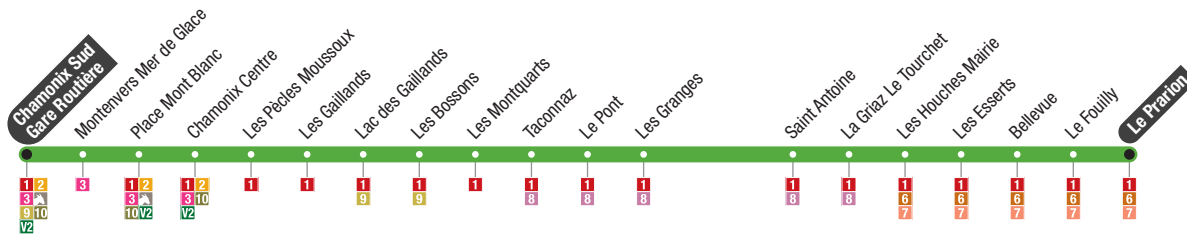

chamonix-mobilite.com

Les Houches → Chamonix Sud – Gare routière

Circule tous les jours du 22 juin au 8 septembre 2024
Operates *everyday* from 22 June to 8 September 2024

Chamonix Sud Gare Routière → Les Houches Le Prarion