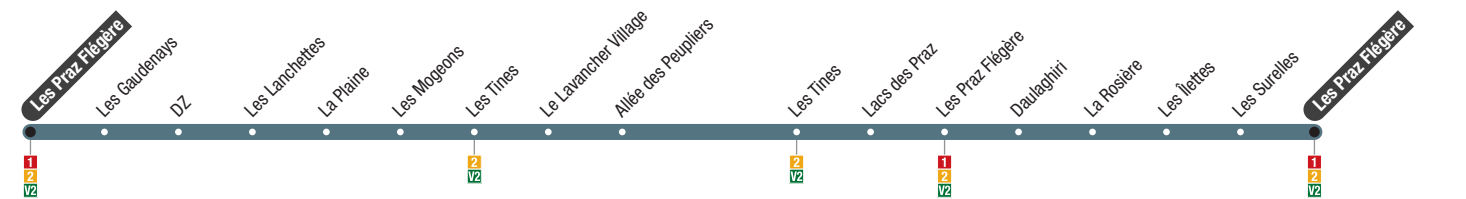

Les Praz Flégère	Les Gaudenays	DZ	Les Lanchettes	La Plaine	Les Mogeons	Les Tines	Le Lavancher Village	Allée des Peupliers	Les Tines	Lacs des Praz	Les Praz Flégère	Daulaghiri	La Rosière	Les Îlettes	Les Surelles	Les Praz Flégère
7:30	7:31	7:32	7:32	7:33	7:33	7:35	7:39	7:41	7:44	7:46	7:47	7:50	7:51	7:52	7:53	7:55
8:30	8:31	8:32	8:32	8:33	8:33	8:35	8:39	8:41	8:44	8:46	8:47	8:50	8:51	8:52	8:53	8:55
11:00	11:01	11:02	11:02	11:03	11:03	11:05	11:09	11:11	11:14	11:16	11:17	11:20	11:21	11:22	11:23	11:25
12:00	12:01	12:02	12:02	12:03	12:03	12:05	12:09	12:11	12:14	12:16	12:17	12:20	12:21	12:22	12:23	12:25
13:30	13:31	13:32	13:32	13:33	13:33	13:35	13:39	13:41	13:44	13:46	13:47	13:50	13:51	13:52	13:53	13:55
15:30	15:31	15:32	15:32	15:33	15:33	15:35	15:39	15:41	15:44	15:46	15:47	15:50	15:51	15:52	15:53	15:55
18:00	18:01	18:02	18:02	18:03	18:03	18:05	18:09	18:11	18:14	18:16	18:17	18:20	18:21	18:22	18:23	18:25
19:00	19:01	19:02	19:02	19:03	19:03	19:05	19:09	19:11	19:14	19:16	19:17	19:20	19:21	19:22	19:23	19:25

Cette ligne fonctionne uniquement sur réservation sur le site www.chamonix-mobilite.com ou par téléphone au 04 50 53 05 55.
This line works only by reservation on the website www.chamonix-mobilite.com or by phone on +33 4 50 53 05 55