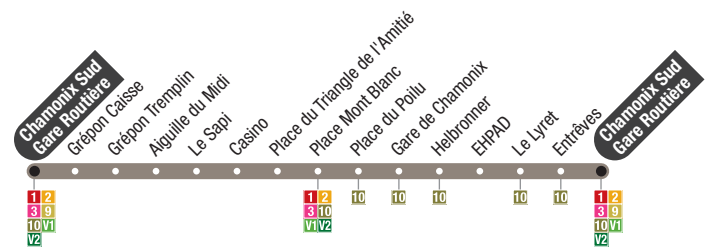

Le Mulet
Navette centre-ville
Town center shuttle

Vallorcine Barberine
→ Col des Montets

Circule **tous les jours** du 22 juin au 8 septembre 2024
Operates **everyday** from 22 June to 8 September 2024

Circule **tous les jours** du 22 juin au 8 septembre 2024
Operates **everyday** from 22 June to 8 September 2024

Chamornix Sud Gare Routière	Grépon Calasse	Grépon Tremplin	Aiguille du Midi	Le Sapi	Casino	Place du Triangle de l'Amitié	Place Mont Blanc	Place du Poilu	Gare SNGF	Helbronner	EHPAD	Le Lyret	Entrèves	Chamornix Sud Gare Routière
8:00	8:01	8:02	8:03	8:04	8:06	8:07	8:09	8:10	8:11	8:12	8:13	8:13	8:14	8:15
8:20	8:21	8:22	8:23	8:24	8:26	8:27	8:29	8:30	8:31	8:32	8:33	8:33	8:34	8:35
8:40	8:41	8:42	8:43	8:44	8:46	8:47	8:49	8:50	8:51	8:52	8:53	8:53	8:54	8:55
9:00	9:01	9:02	9:03	9:04	9:06	9:07	9:09	9:10	9:11	9:12	9:13	9:13	9:14	9:15
9:20	9:21	9:22	9:23	9:24	9:26	9:27	9:29	9:30	9:31	9:32	9:33	9:33	9:34	9:35
9:40	9:41	9:42	9:43	9:44	9:46	9:47	9:49	9:50	9:51	9:52	9:53	9:53	9:54	9:55
10:00	10:01	10:02	10:03	10:04	10:06	10:07	10:09	10:10	10:11	10:12	10:13	10:13	10:14	10:15
10:20	10:21	10:22	10:23	10:24	10:26	10:27	10:29	10:30	10:31	10:32	10:33	10:33	10:34	10:35
10:40	10:41	10:42	10:43	10:44	10:46	10:47	10:49	10:50	10:51	10:52	10:53	10:53	10:54	10:55
11:00	11:01	11:02	11:03	11:04	11:06	11:07	11:09	11:10	11:11	11:12	11:13	11:13	11:14	11:15
11:20	11:21	11:22	11:23	11:24	11:26	11:27	11:29	11:30	11:31	11:32	11:33	11:33	11:34	11:35
11:40	11:41	11:42	11:43	11:44	11:46	11:47	11:49	11:50	11:51	11:52	11:53	11:53	11:54	11:55
12:00	12:01	12:02	12:03	12:04	12:06	12:07	12:09	12:10	12:11	12:12	12:13	12:13	12:14	12:15
12:20	12:21	12:22	12:23	12:24	12:26	12:27	12:29	12:30	12:31	12:32	12:33	12:33	12:34	12:35
12:40	12:41	12:42	12:43	12:44	12:46	12:47	12:49	12:50	12:51	12:52	12:53	12:53	12:54	12:55
13:00	13:01	13:02	13:03	13:04	13:06	13:07	13:09	13:10	13:11	13:12	13:13	13:13	13:14	13:15
13:20	13:21	13:22	13:23	13:24	13:26	13:27	13:29	13:30	13:31	13:32	13:33	13:33	13:34	13:35
13:40	13:41	13:42	13:43	13:44	13:46	13:47	13:49	13:50	13:51	13:52	13:53	13:53	13:54	13:55
14:00	14:01	14:02	14:03	14:04	14:06	14:07	14:09	14:10	14:11	14:12	14:13	14:13	14:14	14:15
14:20	14:21	14:22	14:23	14:24	14:26	14:27	14:29	14:30	14:31	14:32	14:33	14:33	14:34	14:35
14:40	14:41	14:42	14:43	14:44	14:46	14:47	14:49	14:50	14:51	14:52	14:53	14:53	14:54	14:55
15:00	15:01	15:02	15:03	15:04	15:06	15:07	15:09	15:10	15:11	15:12	15:13	15:13	15:14	15:15
15:20	15:21	15:22	15:23	15:24	15:26	15:27	15:29	15:30	15:31	15:32	15:33	15:33	15:34	15:35
15:40	15:41	15:42	15:43	15:44	15:46	15:47	15:49	15:50	15:51	15:52	15:53	15:53	15:54	15:55
16:00	16:01	16:02	16:03	16:04	16:06	16:07	16:09	16:10	16:11	16:12	16:13	16:13	16:14	16:15
16:20	16:21	16:22	16:23	16:24	16:26	16:27	16:29	16:30	16:31	16:32	16:33	16:33	16:34	16:35
16:40	16:41	16:42	16:43	16:44	16:46	16:47	16:49	16:50	16:51	16:52	16:53	16:53	16:54	16:55
17:00	17:01	17:02	17:03	17:04	17:06	17:07	17:09	17:10	17:11	17:12	17:13	17:13	17:14	17:15
17:20	17:21	17:22	17:23	17:24	17:26	17:27	17:29	17:30	17:31	17:32	17:33	17:33	17:34	17:35
17:40	17:41	17:42	17:43	17:44	17:46	17:47	17:49	17:50	17:51	17:52	17:53	17:53	17:54	17:55
18:00	18:01	18:02	18:03	18:04	18:06	18:07	18:09	18:10	18:11	18:12	18:13	18:13	18:14	18:15
18:20	18:21	18:22	18:23	18:24	18:26	18:27	18:29	18:30	18:31	18:32	18:33	18:33	18:34	18:35
18:40	18:41	18:42	18:43	18:44	18:46	18:47	18:49	18:50	18:51	18:52	18:53	18:53	18:54	18:55
19:00	19:01	19:02	19:03	19:04	19:06	19:07	19:09	19:10	19:11	19:12	19:13	19:13	19:14	19:15