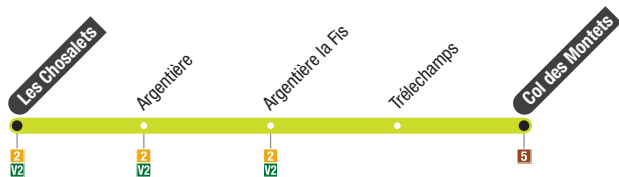

Circule **tous les jours** du 22 juin au 8 septembre 2024
Operates **everyday** from 22 June to 8 September 2024

Les Chosalets → Col des Montets

Les Chosalets	Argentière	Argentière La Fis	Trélechamps	Col des Montets
9:23	9:25	9:26	9:30	9:32
10:21	10:23	10:24	10:28	10:30
11:21	11:23	11:24	11:28	11:30
15:21	15:23	15:24	15:28	15:30
16:21	16:23	16:24	16:28	16:30
17:21	17:23	17:24	17:28	17:30

Col des Montets → Les Chosalets

Col des Montets	Trélechamps	Argentière La Fis	Argentière	Les Chosalets
9:38	9:40	9:43	9:44	9:45
10:33	10:35	10:38	10:39	10:40
11:33	11:35	11:38	11:39	11:40
15:33	15:35	15:38	15:39	15:40
16:33	16:35	16:38	16:39	16:40
17:33	17:35	17:38	17:39	17:40