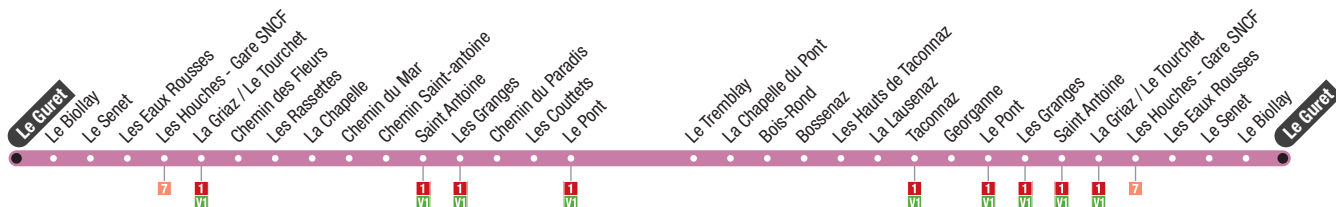

Le Guret	Le Biollay	Le Senet	Les Eaux Rousses	Les Houches Gare SNCF	La Griaz Le Tourchet	Chemin des Fleurs	Les Rassettes	La Chapelle	Chemin du Mar	Chemin Saint-Antoine	Saint Antoine	Les Granges	Chemin du Paradis	Les Couttets	Le Pont	Le Tremblay	La Chapelle du Pont
05:30	05:31	05:35	05:37	05:38	05:40	05:46	05:47	05:48	05:51	05:52	05:53	05:54	05:59	06:01	06:03	06:07	06:09
06:43	06:44	06:48	06:50	06:51	06:53	06:59	07:00	07:01	07:04	07:05	07:06	07:07	07:12	07:14	07:16	07:20	07:22
09:43	09:44	09:48	09:50	09:51	09:50	09:59	10:00	10:01	10:04	10:05	10:06	10:07	10:12	10:14	10:16	10:20	10:22
.....	.....	.....	.....	12:48	12:50	12:56	12:57	12:58	13:01	13:02	13:03	13:04	13:09	13:11	13:13	13:17	13:19
13:48	13:49	13:53	13:55	13:56	13:58	14:04	14:05	14:06	14:09	14:10	14:11	14:12	14:17	14:19	14:21	14:25	14:27
15:18	15:19	15:23	15:25	15:26	15:28	15:34	15:35	15:36	15:39	15:40	15:41	15:42	15:47	15:49	15:51	15:55	15:57
.....	.....	.....	.....	17:26	17:28	17:34	17:35	17:36	17:39	17:40	17:41	17:42	17:47	17:49	17:51	17:55	17:57
.....	.....	.....	.....	18:56	18:58	19:04	19:05	19:06	19:09	19:10	19:11	19:12	19:17	19:19	19:21	19:25	19:27

Bois-Rond	Bossenaz	Les Hauts de Taconnaz	La Lausenaz	Taconnaz	Georganne	Le Pont	Les Granges	Saint Antoine	La Griaz Le Tourchet	Les Houches Gare SNCF	Les Eaux Rousses	Le Senet	Le Biollay	Le Guret
06:15	06:16	06:17	06:19	06:20	06:21	06:22	06:23	06:25	06:26	06:28	06:29	06:32	06:36	06:38
07:28	07:29	07:30	07:32	07:33	07:34	07:35	07:36	07:38	07:39	07:41	07:42	07:45	07:49	07:51
10:28	10:29	10:30	10:32	10:33	10:34	10:35	10:36	10:38	10:39	10:41	10:42	10:45	10:49	10:51
13:25	13:26	13:27	13:29	13:30	13:31	13:32	13:33	13:35	13:36	13:38	13:39	13:42	13:46	13:48
14:33	14:34	14:35	14:37	14:38	14:39	14:40	14:41	14:43	14:44	14:49	.....	.....	.....	.....
16:03	16:04	16:05	16:07	16:08	16:09	16:10	16:11	16:13	16:14	16:16	16:17	16:20	16:24	16:26
18:03	18:04	18:05	18:07	18:08	18:09	18:10	18:11	18:13	18:14	18:16	18:17	18:20	18:24	18:26
19:33	19:34	19:35	19:37	19:38	19:39	19:40	19:41	19:43	19:44	19:46	19:47	19:50	19:54	19:56

Ces horaires fonctionnent uniquement sur réservation sur le site www.chamonix-mobilite.com ou par téléphone au 04 50 53 05 55
The following time slots work only by reservation on the website www.chamonix-mobilite.com or by phone on +33 4 50 53 05 55