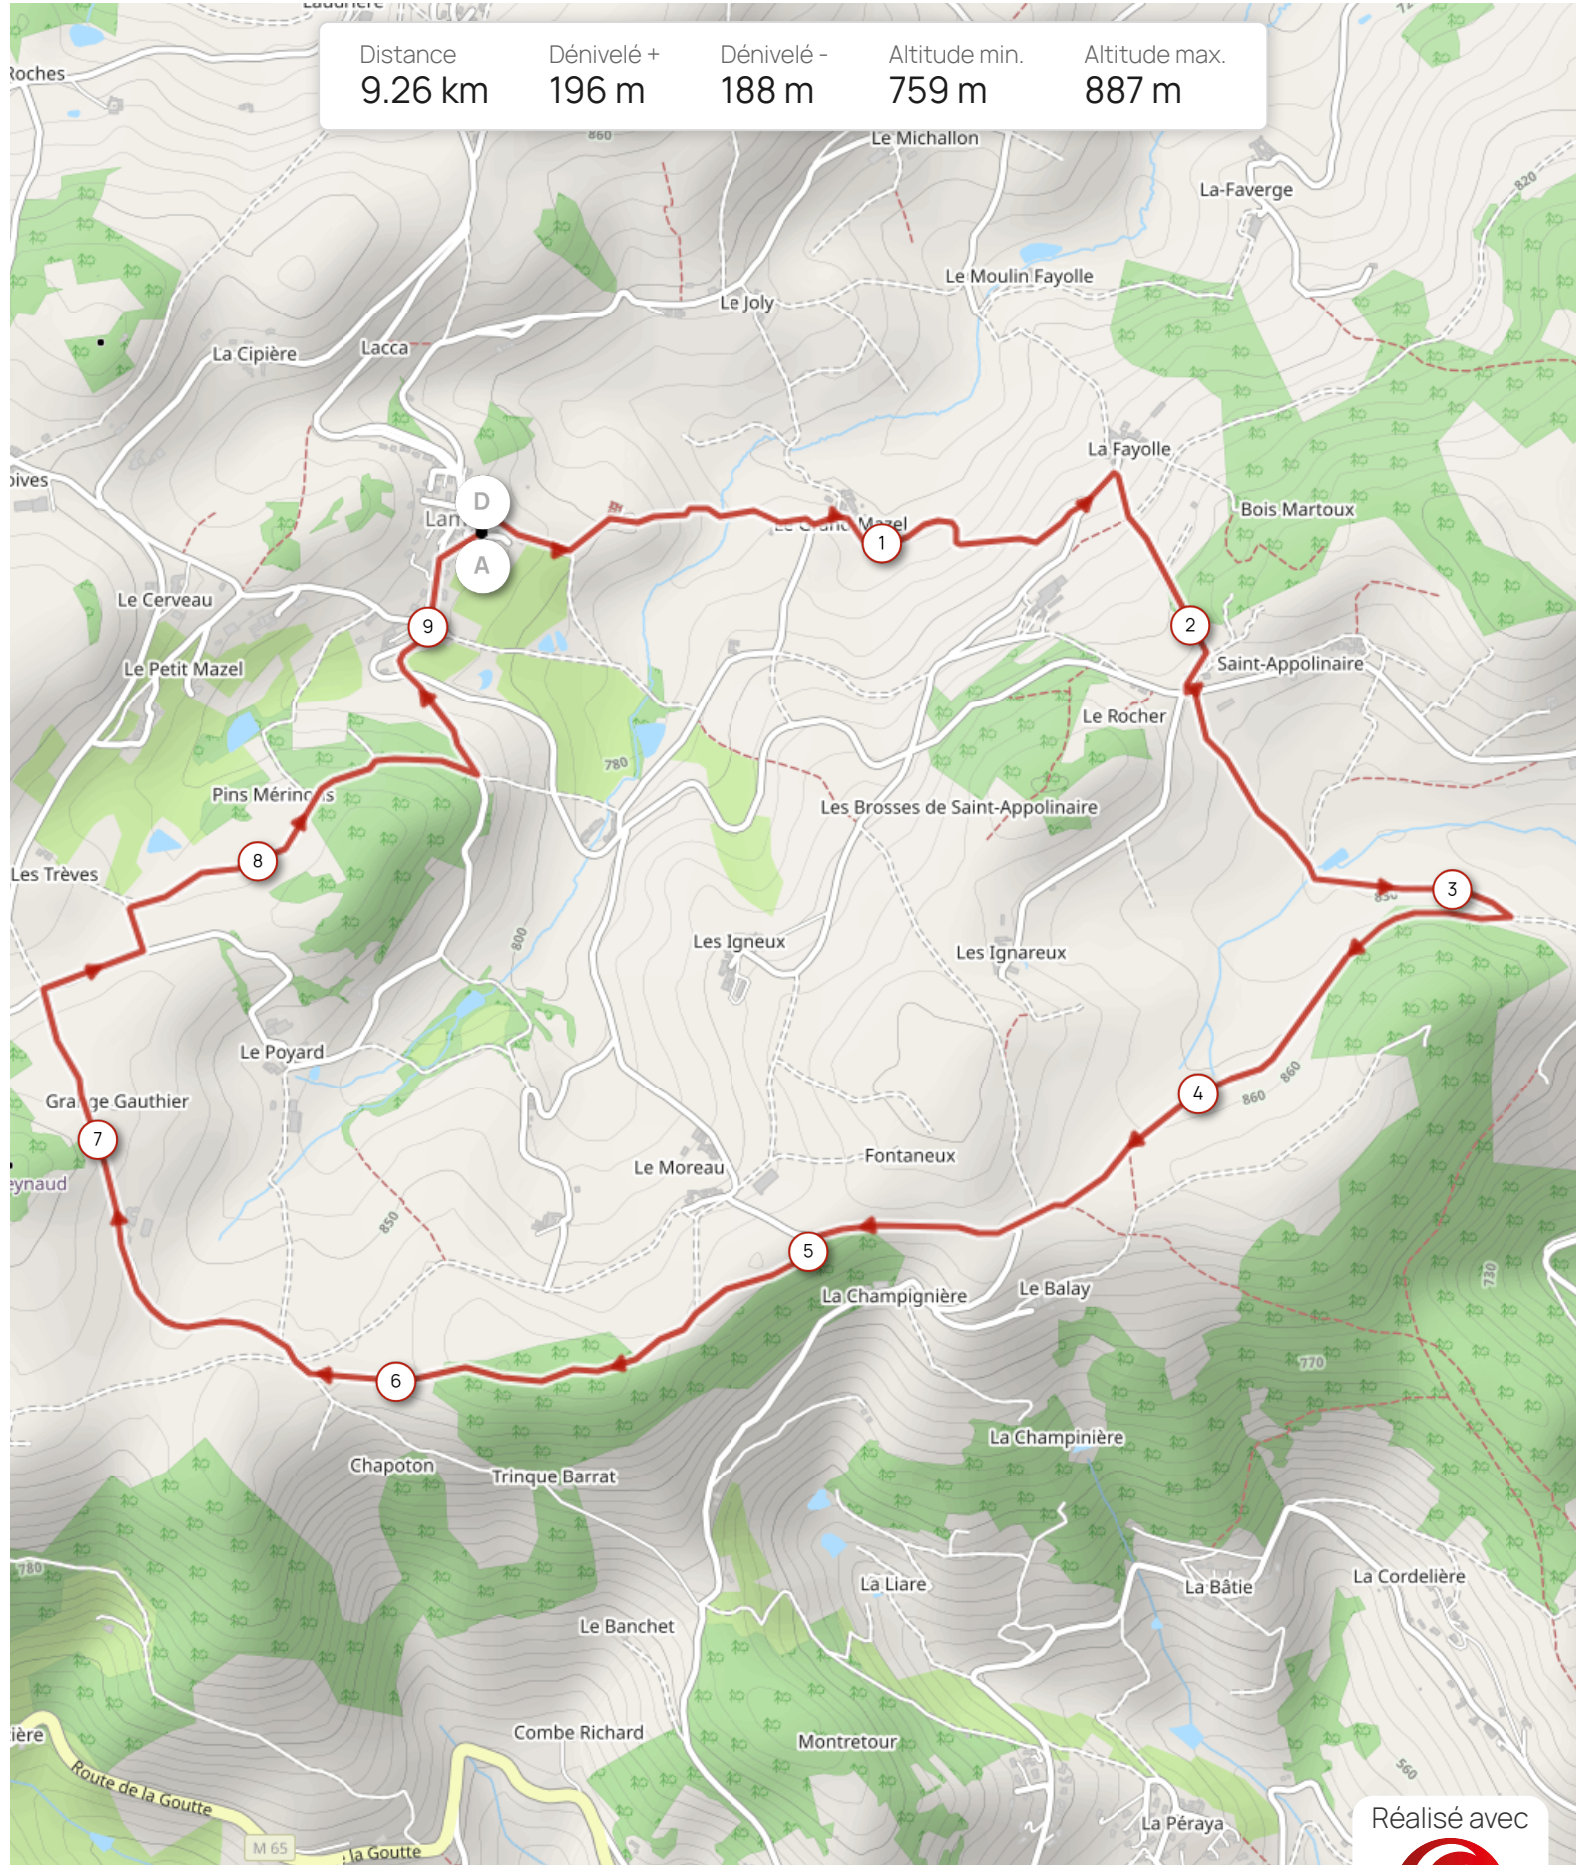

Distance	Dénivelé +	Dénivelé -	Altitude min.	Altitude max.
9.26 km	196 m	188 m	759 m	887 m

Réalisé avec

OPENRUNNER