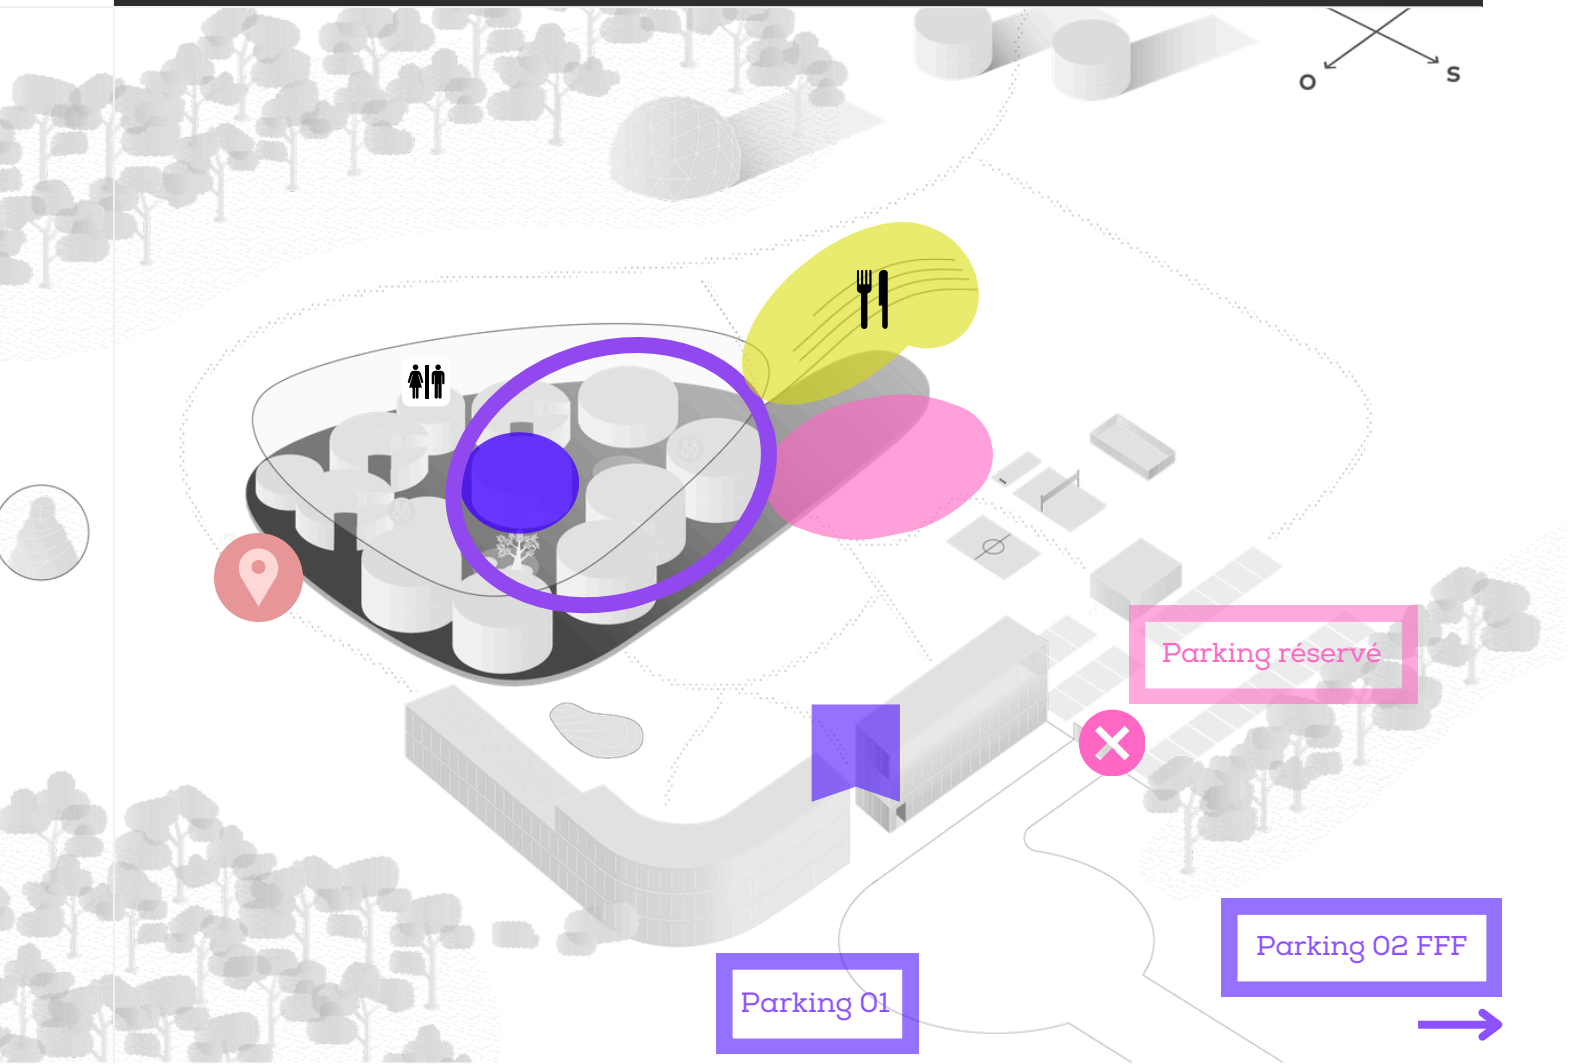

PLAN run lab

thecamp - 2026

Horaires d'ouverture

9h - 20h :)

PARKING et FOOD TRUCKS sur place

Départ des RUNs

Zone exposants

Zone Ravito

WC

Conférences

Zone ateliers

Entrée

Adresse: thecamp

550 Rue Denis Papin

13100 AIX-EN-PROVENCE