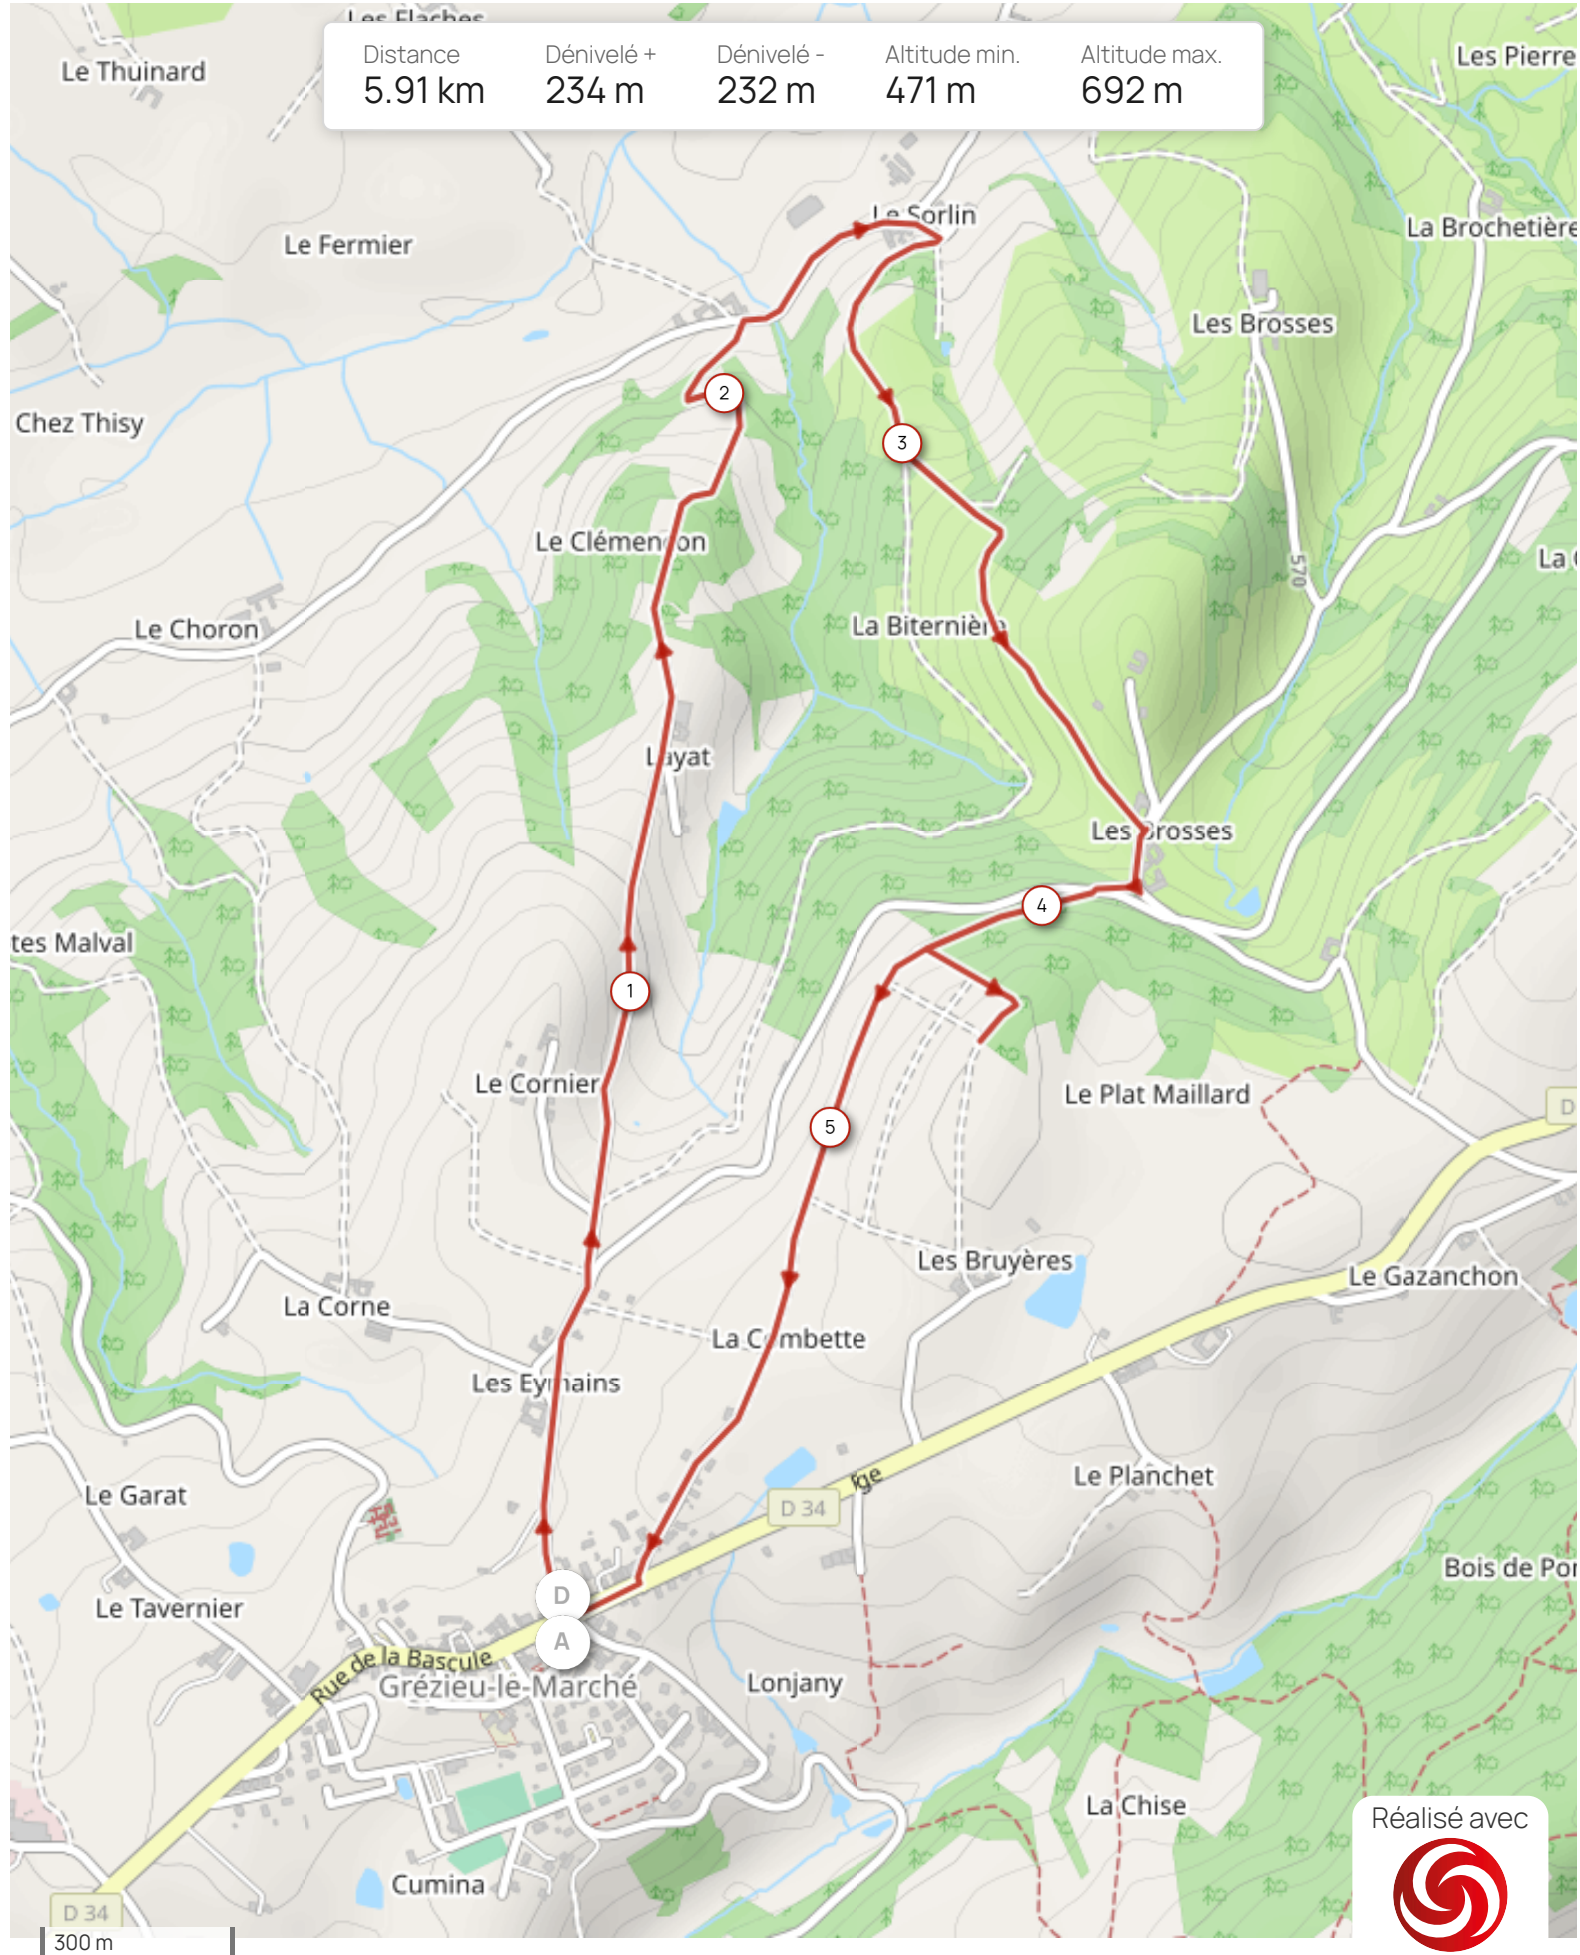

Distance	Dénivelé +	Dénivelé -	Altitude min.	Altitude max.
5.91 km	234 m	232 m	471 m	692 m

Réalisé avec

OPENRUNNER