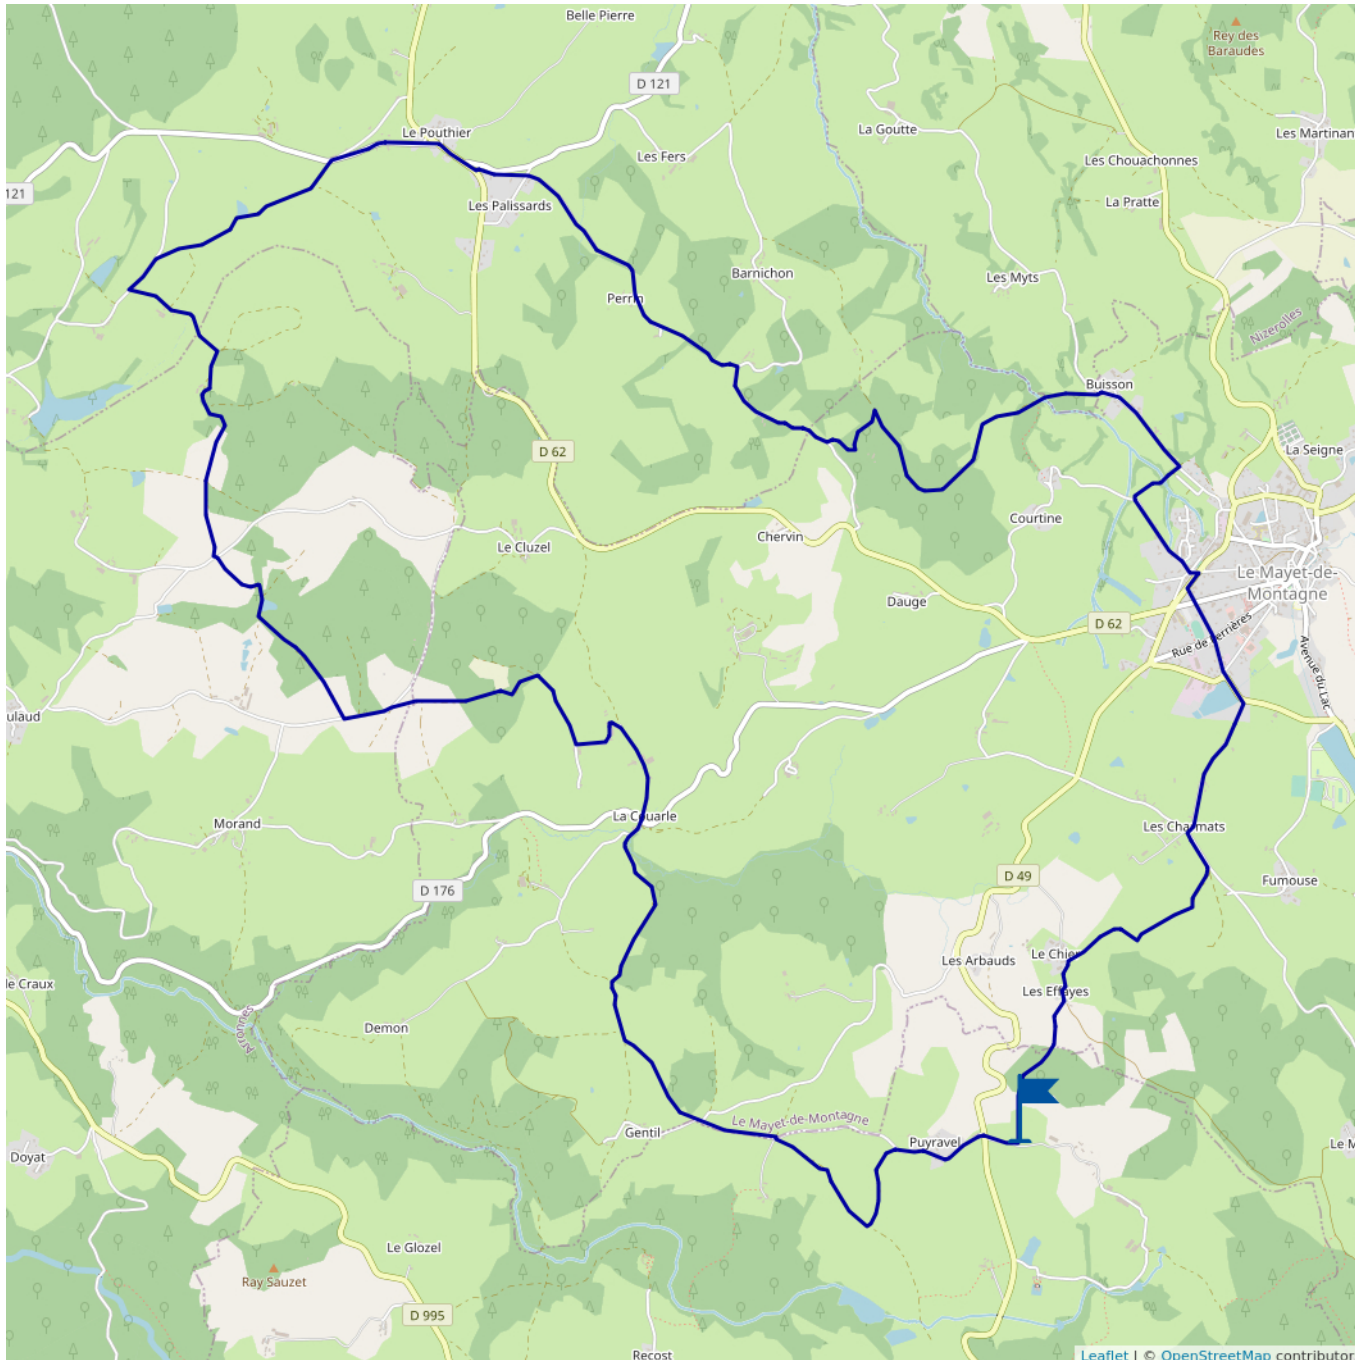

Boucle du Vareille du Mayet

21.28 km

maxi -99999 m
mini 99999 m

Boucle équestre du Vareille du Mayet passant par les villages du Mayet de Montagne, de La Chapelle, d'Arronnes et de Ferrières sur Sichon

Proposé par : **Vichy Destinations**
"Ce PDF a été généré à partir de Cirkwi,
la plateforme de partage d'activités
touristiques qui vous fait voyager"

www.cirkwi.com/circuit/260300