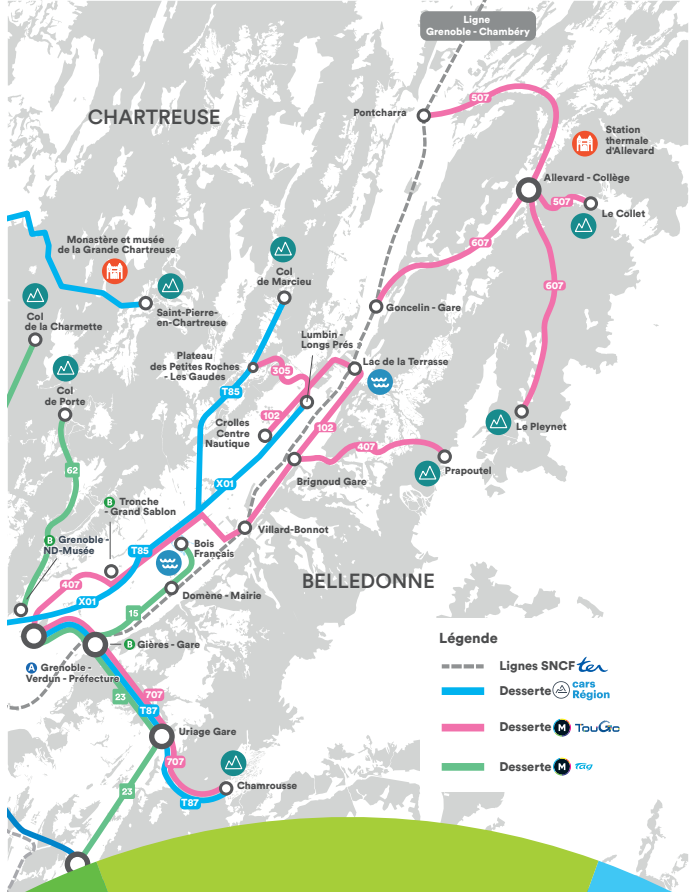

Du 6 juillet au 1er septembre 2024

Du 6 juillet au 1er septembre 2024 inclus, du lundi au dimanche

M TOUGO 102 INTER-RIVES

102 : VILLARD-BONNOT - FROGES - LE CHAMP PRES FROGES - LA PIERRE - TENCIN - LA TERRASSE - LUMBIN - CROLLES									
VILLARD-BONNOT	BRIGNOUD GARE	10:00	11:00	12:00	13:00	14:00	15:00	16:00	
	BRIGNOUD CENTRE	10:03	11:03	12:03	13:03	14:03	15:03	16:03	
	BRIGNOUD PLACE	10:04	11:04	12:04	13:04	14:04	15:04	16:04	
FROGES	CITE JARDINS	10:05	11:05	12:05	13:05	14:05	15:05	16:05	
	PRE DU CHENE	10:07	11:07	12:07	13:07	14:07	15:07	16:07	
	COQUILLARD	10:08	11:08	12:08	13:08	14:08	15:08	16:08	
LE CHAMP PRES FROGES	LE BAS	10:09	11:09	12:09	13:09	14:09	15:09	16:09	
LA PIERRE	CHAMPALUD	10:12	11:12	12:12	13:12	14:12	15:12	16:12	
	CARREFOUR RD 523	10:14	11:14	12:14	13:14	14:14	15:14	16:14	
TENCIN	PRE SEC	10:17	11:17	12:17	13:17	14:17	15:17	16:17	
	GRANDES TERRES	10:18	11:18	12:18	13:18	14:18	15:18	16:18	
LA TERRASSE	LAC	10:22	11:22	12:22	13:22	14:22	15:22	16:22	
	MAIRIE	10:25	11:25	12:25	13:25	14:25	15:25	16:25	
	LA MURE	10:27	11:27	12:27	13:27	14:27	15:27	16:27	
LUMBIN	LE CARRE	10:28	11:28	12:28	13:28	14:28	15:28	16:28	
	BUISSONNAY	10:29	11:29	12:29	13:29	14:29	15:29	16:29	
	LA GARE	10:30	11:30	12:30	13:30	14:30	15:30	16:30	
	LE VILLAGE	10:31	11:31	12:31	13:31	14:31	15:31	16:31	
	CARREFOUR ZI	10:32	11:32	12:32	13:32	14:32	15:32	16:32	
CROLLES	MONTFORT FUNICULAIRE	10:33	11:33	12:33	13:33	14:33	15:33	16:33	
	LE COTEAU	10:34	11:34	12:34	13:34	14:34	15:34	16:34	
	PIED DE CROLLES	10:36	11:36	12:36	13:36	14:36	15:36	16:36	
	MAIRIE	10:38	11:38	12:38	13:38	14:38	15:38	16:38	
	PTT GARE	10:39	11:39	12:39	13:39	14:39	15:39	16:39	
	LE BROCEY STADE	10:40	11:40	12:40	13:40	14:40	15:40	16:40	
	LA CROIX DES AYES	10:41	11:41	12:41	13:41	14:41	15:41	16:41	
	POMPIERS	10:43	11:43	12:43	13:43	14:43	15:43	16:43	
	TEISSEIRE	10:44	11:44	12:44	13:44	14:44	15:44	16:44	
	RAFOUR CROIZAT	10:45	11:45	12:45	13:45	14:45	15:45	16:45	
CENTRE NAUTIQUE INTERCOMMUNAL	10:47	11:47	12:47	13:47	14:47	15:47	16:47