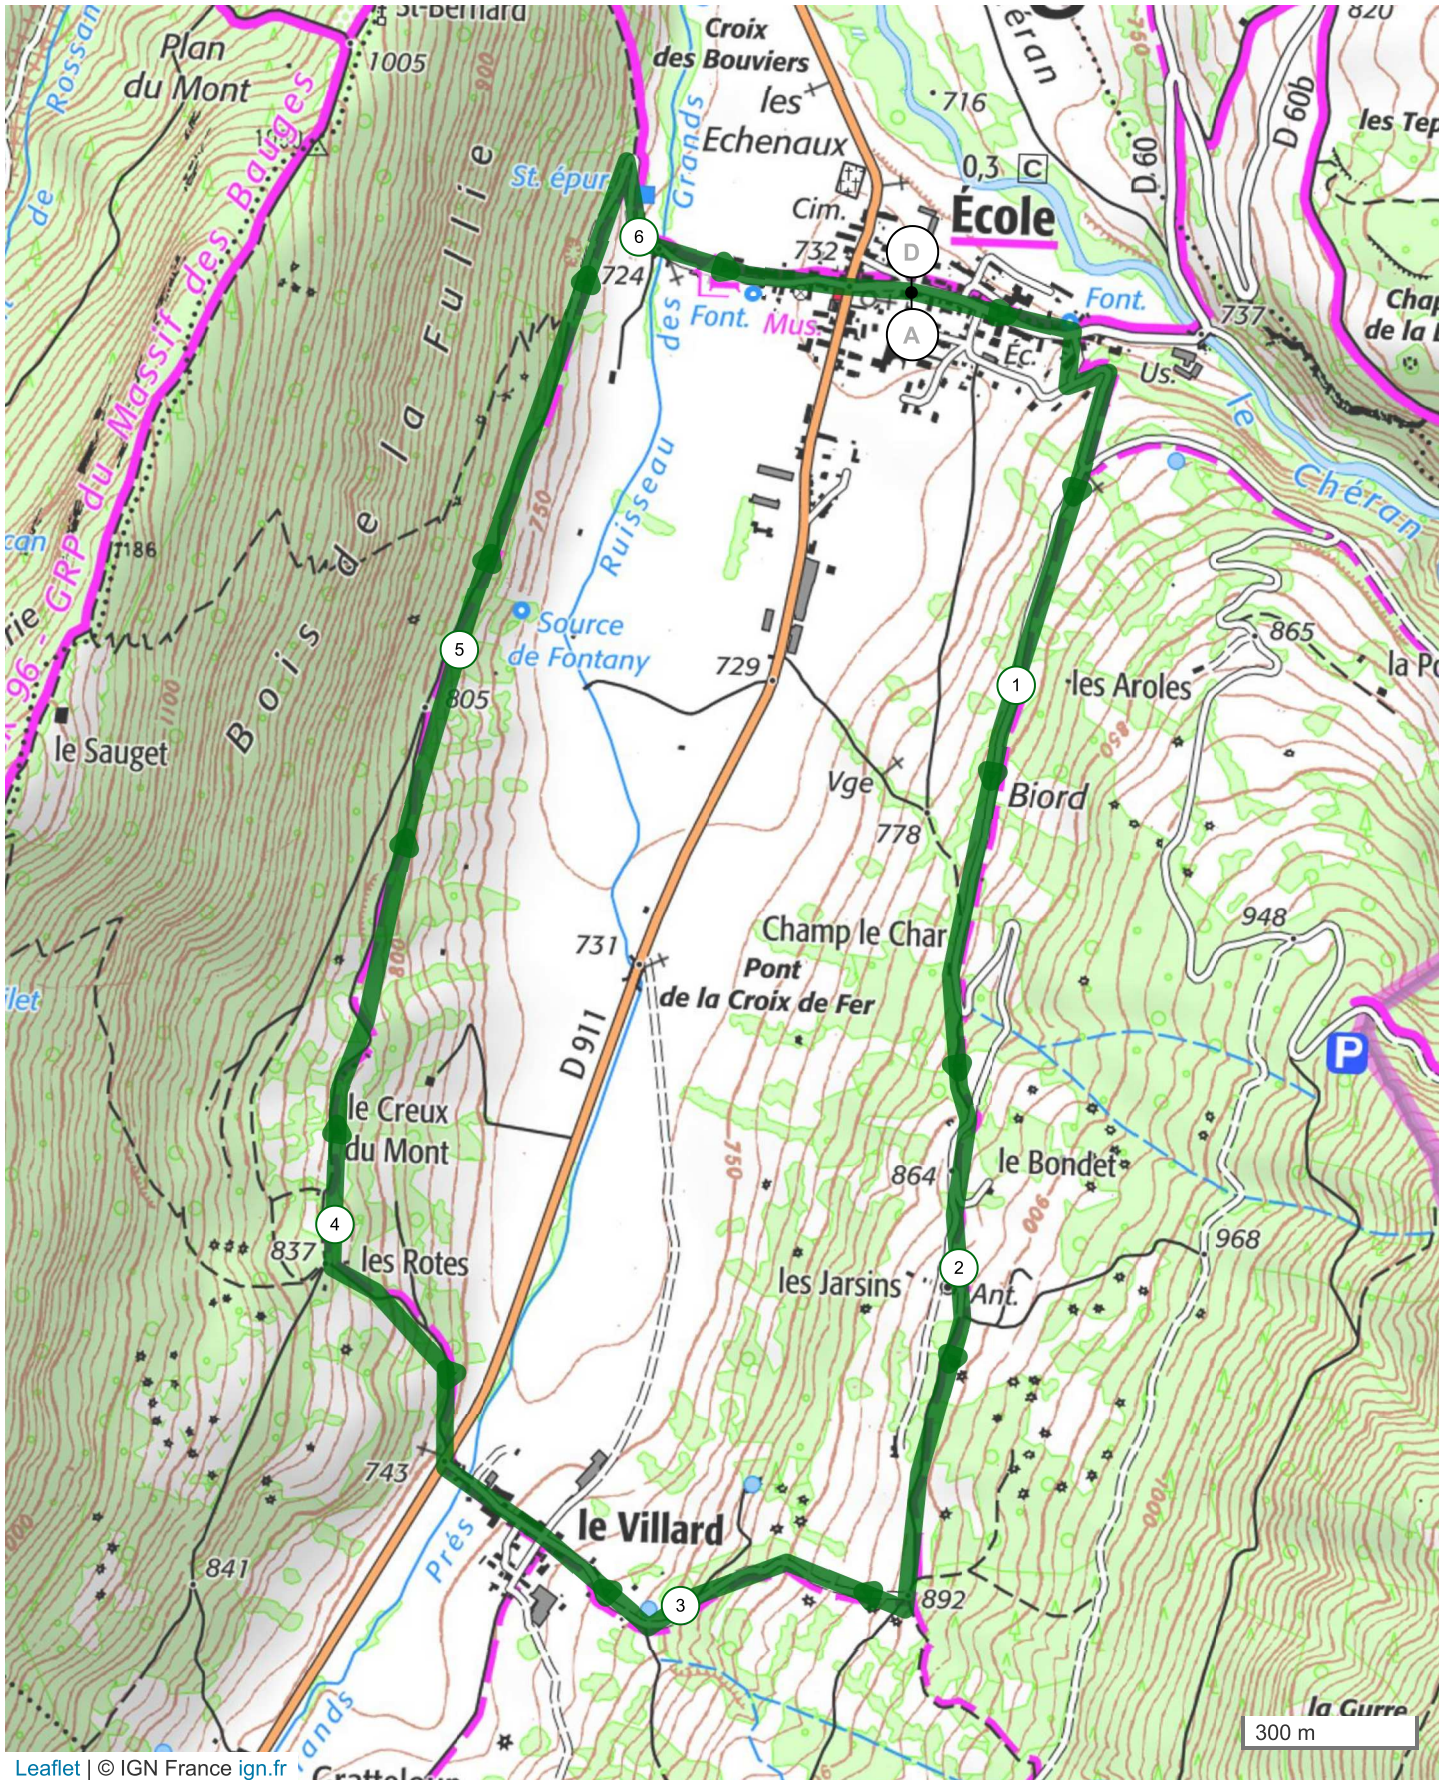

12075552 | Randonnée pédestre | Ecole_Villard_Vert

École -> École

| 6.478 km ↑ 259 m ↓ 259 m ▲ 725 m ▲ 895 m

Leaflet | © IGN France ign.fr

Le droit de reproduction est strictement réservé à un usage personnel et privé. Lors de la pratique de votre activité, veillez à respecter les propriétés et chemins privés et assurez-vous de la praticabilité du parcours.

© 2020 Openrunner