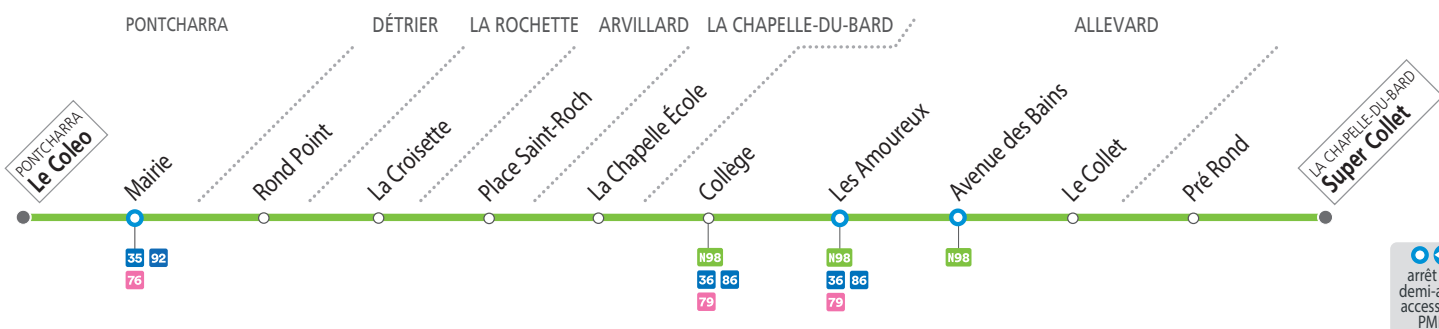

SEMAINE
les horaires indiqués peuvent varier en fonction des aléas de la circulation

Le Coleo	07 30	10 30	15 45
Pontcharra Mairie	07 35	10 35	15 50
Rond Point	07 45	10 45	16 00
La Croisette	07 47	10 47	16 02
Place Saint-Roch	07 52	10 52	16 07
La Chapelle École	07 55	10 55	16 10
Allevard Collège	08 00 ^a	11 00 ^a	16 15 ^a
Les Amoureux	08 02	11 02	16 17
Avenue des Bains	08 05	11 05	16 20
Le Collet	08 25	11 25	16 40
Pré Rond	08 28	11 28	16 43
Super Collet	08 30	11 30	16 45

^a Correspondance avec la ligne
N98

SAMEDIS, DIMANCHES ET JOURS FÉRIÉS
les horaires indiqués peuvent varier en fonction des aléas de la circulation

Le Coleo	07 30	10 30	15 45
Pontcharra Mairie	07 35	10 35	15 50
Rond Point	07 45	10 45	16 00
La Croisette	07 47	10 47	16 02
Place Saint-Roch	07 52	10 52	16 07
La Chapelle École	07 55	10 55	16 10
Allevard Collège	08 00 ^a	11 00 ^a	16 15 ^a
Les Amoureux	08 02	11 02	16 17
Avenue des Bains	08 05	11 05	16 20
Le Collet	08 25	11 25	16 40
Pré Rond	08 28	11 28	16 43
Super Collet	08 30	11 30	16 45

^a Correspondance avec la ligne
N98

Flashez le QR Code pour plus d'infos sur les tarifs

www.reso-m.fr/destinations-N

arrêt ou demi-arrêt accessible PMR
M. reso - 04/2025

Faites signe au conducteur à l'approche du bus

SEMAINE

les horaires indiqués peuvent varier en fonction des aléas de la circulation

Super Collet	09 15	14 30	17 30
Pré Rond	09 17	14 32	17 32
Le Collet	09 20	14 35	17 35
Allevard Collège	09 45 ^a	15 00 ^a	18 00 ^{ab}
Les Amoureux	09 47	15 02	18 02
Avenue des Bains	09 50	15 05	18 05
La Chapelle École	09 55	15 10	18 10
Place Saint-Roch	09 58	15 13	18 13
La Croisette	10 03	15 18	18 18
Rond Point	10 05	15 20	18 20
Pontcharra Mairie	10 15	15 30	18 30
Le Coleo	10 20	15 35	18 35