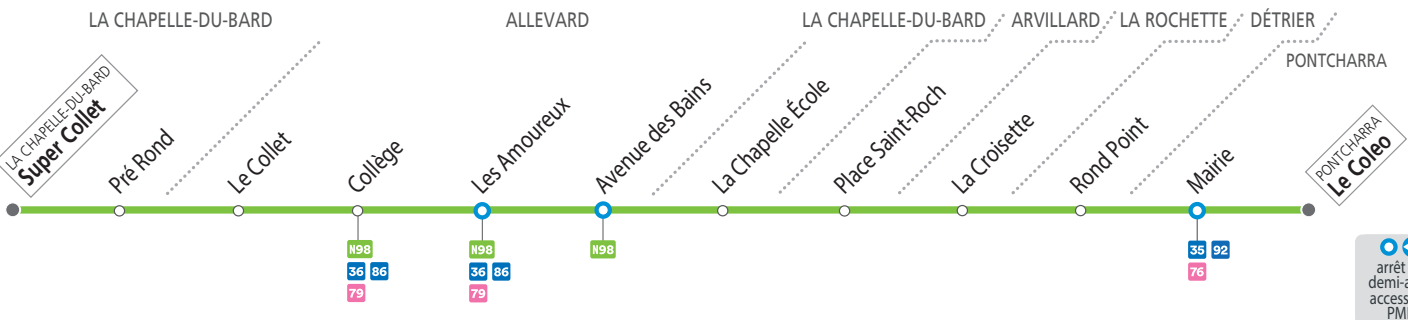

^a Correspondance avec la ligne
N98

SAMEDIS, DIMANCHES ET JOURS FÉRIÉS
les horaires indiqués peuvent varier en fonction des aléas de la circulation

Le Coleo	07 30	10 30	15 45
Pontcharra Mairie	07 35	10 35	15 50
Rond Point	07 45	10 45	16 00
La Croisette	07 47	10 47	16 02
Place Saint-Roch	07 52	10 52	16 07
La Chapelle École	07 55	10 55	16 10
Allevard Collège	08 00 ^a	11 00 ^a	16 15 ^a
Les Amoureux	08 02	11 02	16 17
Avenue des Bains	08 05	11 05	16 20
Le Collet	08 25	11 25	16 40
Pré Rond	08 28	11 28	16 43
Super Collet	08 30	11 30	16 45

SEMAINE

les horaires indiqués peuvent varier en fonction des aléas de la circulation

Super Collet	09 15	14 30	17 30
Pré Rond	09 17	14 32	17 32
Le Collet	09 20	14 35	17 35
Allevard Collège	09 45 ^a	15 00 ^a	18 00 ^{ab}
Les Amoureux	09 47	15 02	18 02
Avenue des Bains	09 50	15 05	18 05
La Chapelle École	09 55	15 10	18 10
Place Saint-Roch	09 58	15 13	18 13
La Croisette	10 03	15 18	18 18
Rond Point	10 05	15 20	18 20
Pontcharra Mairie	10 15	15 30	18 30
Le Coleo	10 20	15 35	18 35

^a Correspondance avec la ligne
N98

^b Correspondance avec la ligne
86

SAMEDIS, DIMANCHES ET JOURS FÉRIÉS

les horaires indiqués peuvent varier en fonction des aléas de la circulation

Super Collet	09 15	14 30	17 30
Pré Rond	09 17	14 32	17 32
Le Collet	09 20	14 35	17 35
Allevard Collège	09 45 ^a	15 00 ^a	18 00 ^{ab}
Les Amoureux	09 47	15 02	18 02
Avenue des Bains	09 50	15 05	18 05
La Chapelle École	09 55	15 10	18 10
Place Saint-Roch	09 58	15 13	18 13
La Croisette	10 03	15 18	18 18
Rond Point	10 05	15 20	18 20
Pontcharra Mairie	10 15	15 30	18 30
Le Coleo	10 20	15 35	18 35

^a Correspondance avec la ligne
N98

^b Correspondance avec la ligne
86
uniquement le samedi

Flashez le QR Code pour plus d'infos sur les tarifs

www.reso-m.fr/destinations-N

arrêt ou demi-arrêt accessible PMR
M reso - 04/2025