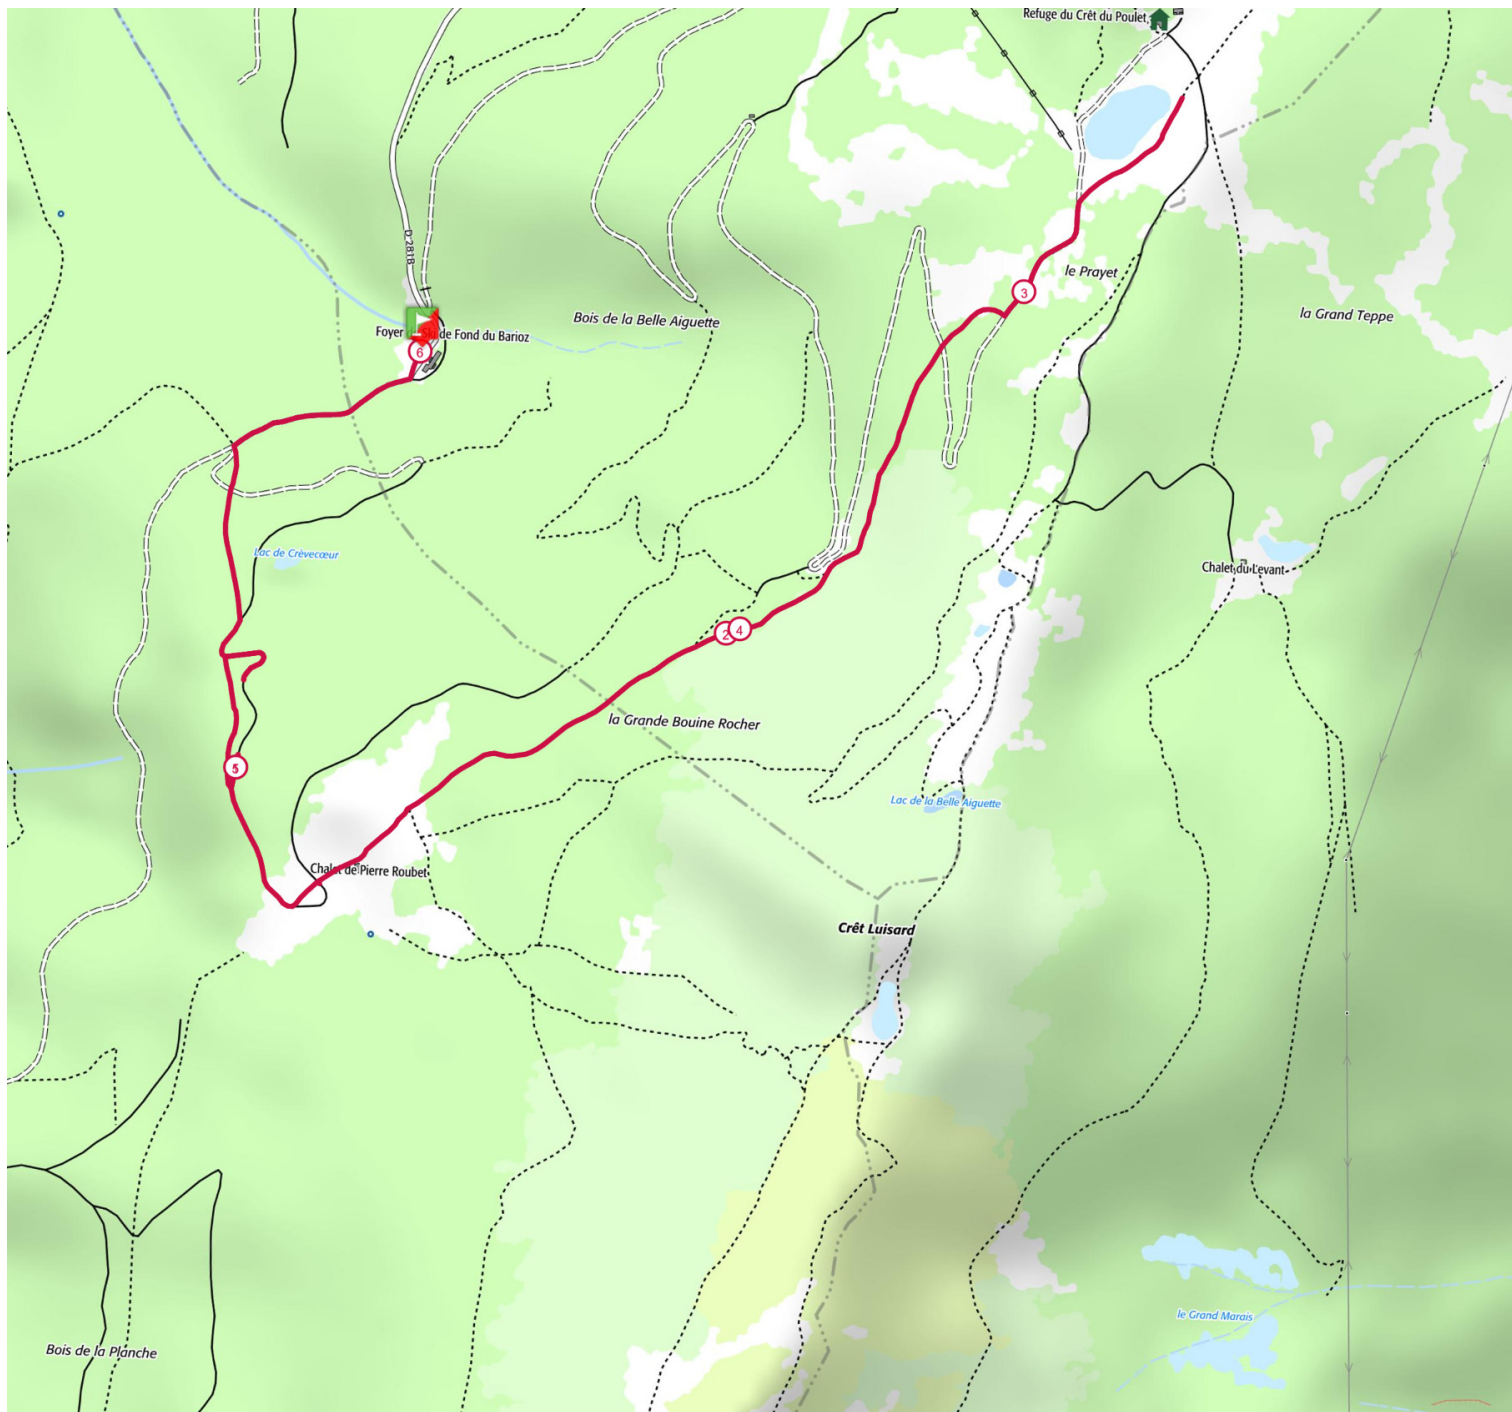

6 km

290 m

290 m

Retrouvez ce parcours sur votre mobile avec l'appli TrailConnect. Pour en savoir plus : <http://trailconnect.run>

<https://tracedetail.com> - ©IGN 2022. Utilisation et reproduction limitées à un usage privé.

 > 10%  > 20%  > 30%