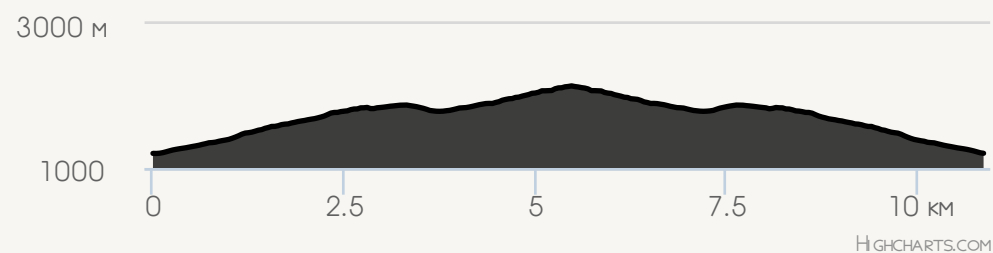

Powered by Leaflet — © OpenStreetMap contributors

Randonnée "Le Tréloc"

Consultez ce circuit sur
votre ordinateur ou votre mobile

www.cirkwi.com/circuit/60209

Départ : **45.70559, 6.17217**
Unnamed Road 73630 Doucy-en-Bauges

Style du circuit :

Difficulté :  **5h 0m**
   

Distance :  **10.9 km**  2140 m  1148 m
 1202 m  -1149 m

Auteur :

Office de Tourisme du Coeur des Bauges
Avenue Denis Therme 733630 Le
Châtelard
<http://www.lesbauges.com/>
infos@lesbauges.com