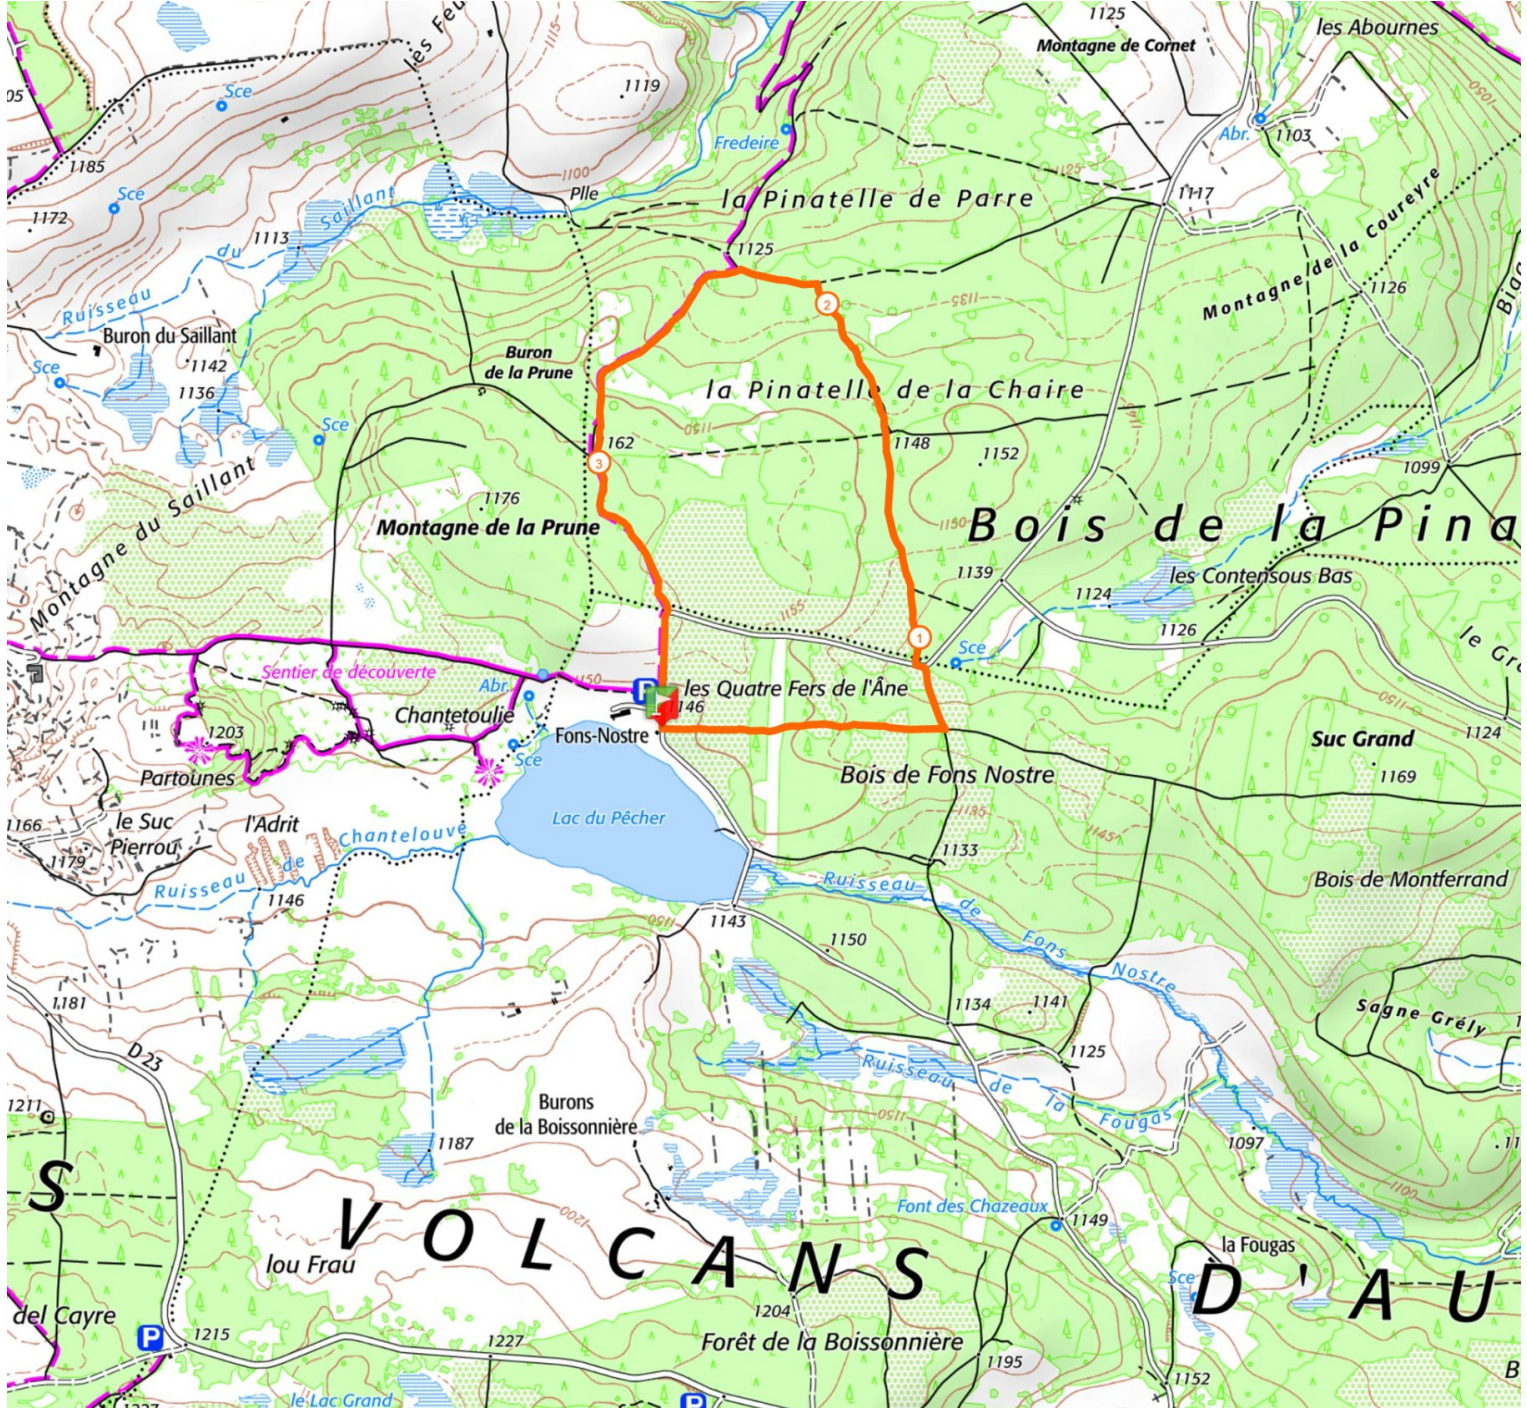

VTT - Les quatre fers de l'âne (grand circuit)

3.8 km  50 m  50 m

Retrouvez ce parcours sur votre mobile avec l'appli Massif Cantalien Espace Nature

<https://tracedetail.com> - ©IGN 2022. Utilisation et reproduction limitées à un usage privé.

 > 10%  > 20%  > 30%