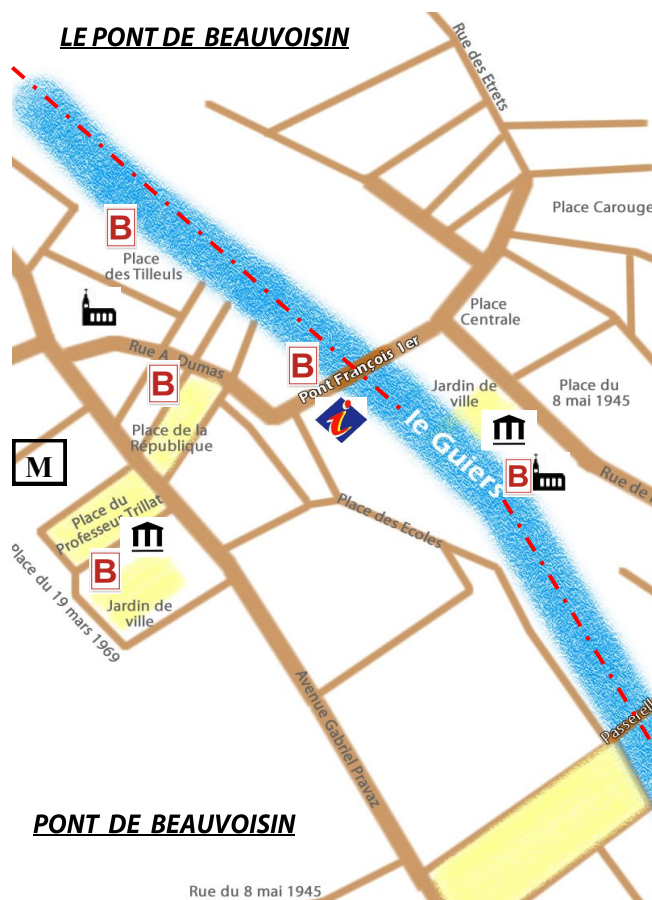

Les Contes de la Cité du Meuble

Pont de Beauvoisin Isère et Savoie

Quand faits imaginaires et réels s'entremêlent pour le plaisir de la découverte !

5 bornes interactives implantées dans le centre ville vous feront déambuler autour du thème de Pont de Beauvoisin, Cité du Meuble. Chaque borne correspond à un conte et thème différents.

GRATUIT

Pour déclencher les contes :

- Appuyer sur la touche « parchemin » de chaque borne
- Saisissez le code « 6123 »
- Valider en appuyant sur la touche OK et laissez vous conter !

PLAN D'IMPLANTATION DES BORNES INTERACTIVES

LEGENDE

Maison du Tourisme
Les Vallons du Guiers

Borne interactive
«Contes du Guiers»

Frontière Isère /
Savoie

Musée

Eglise

Hôtel de ville

Renseignements dans votre Maison du Tourisme Les Vallons du Guiers :
1, rue Gambetta, 38480 Pont de Beauvoisin - 04 76 32 70 74
Pour plus d'informations : www.tourisme.vallonsduguiers.com