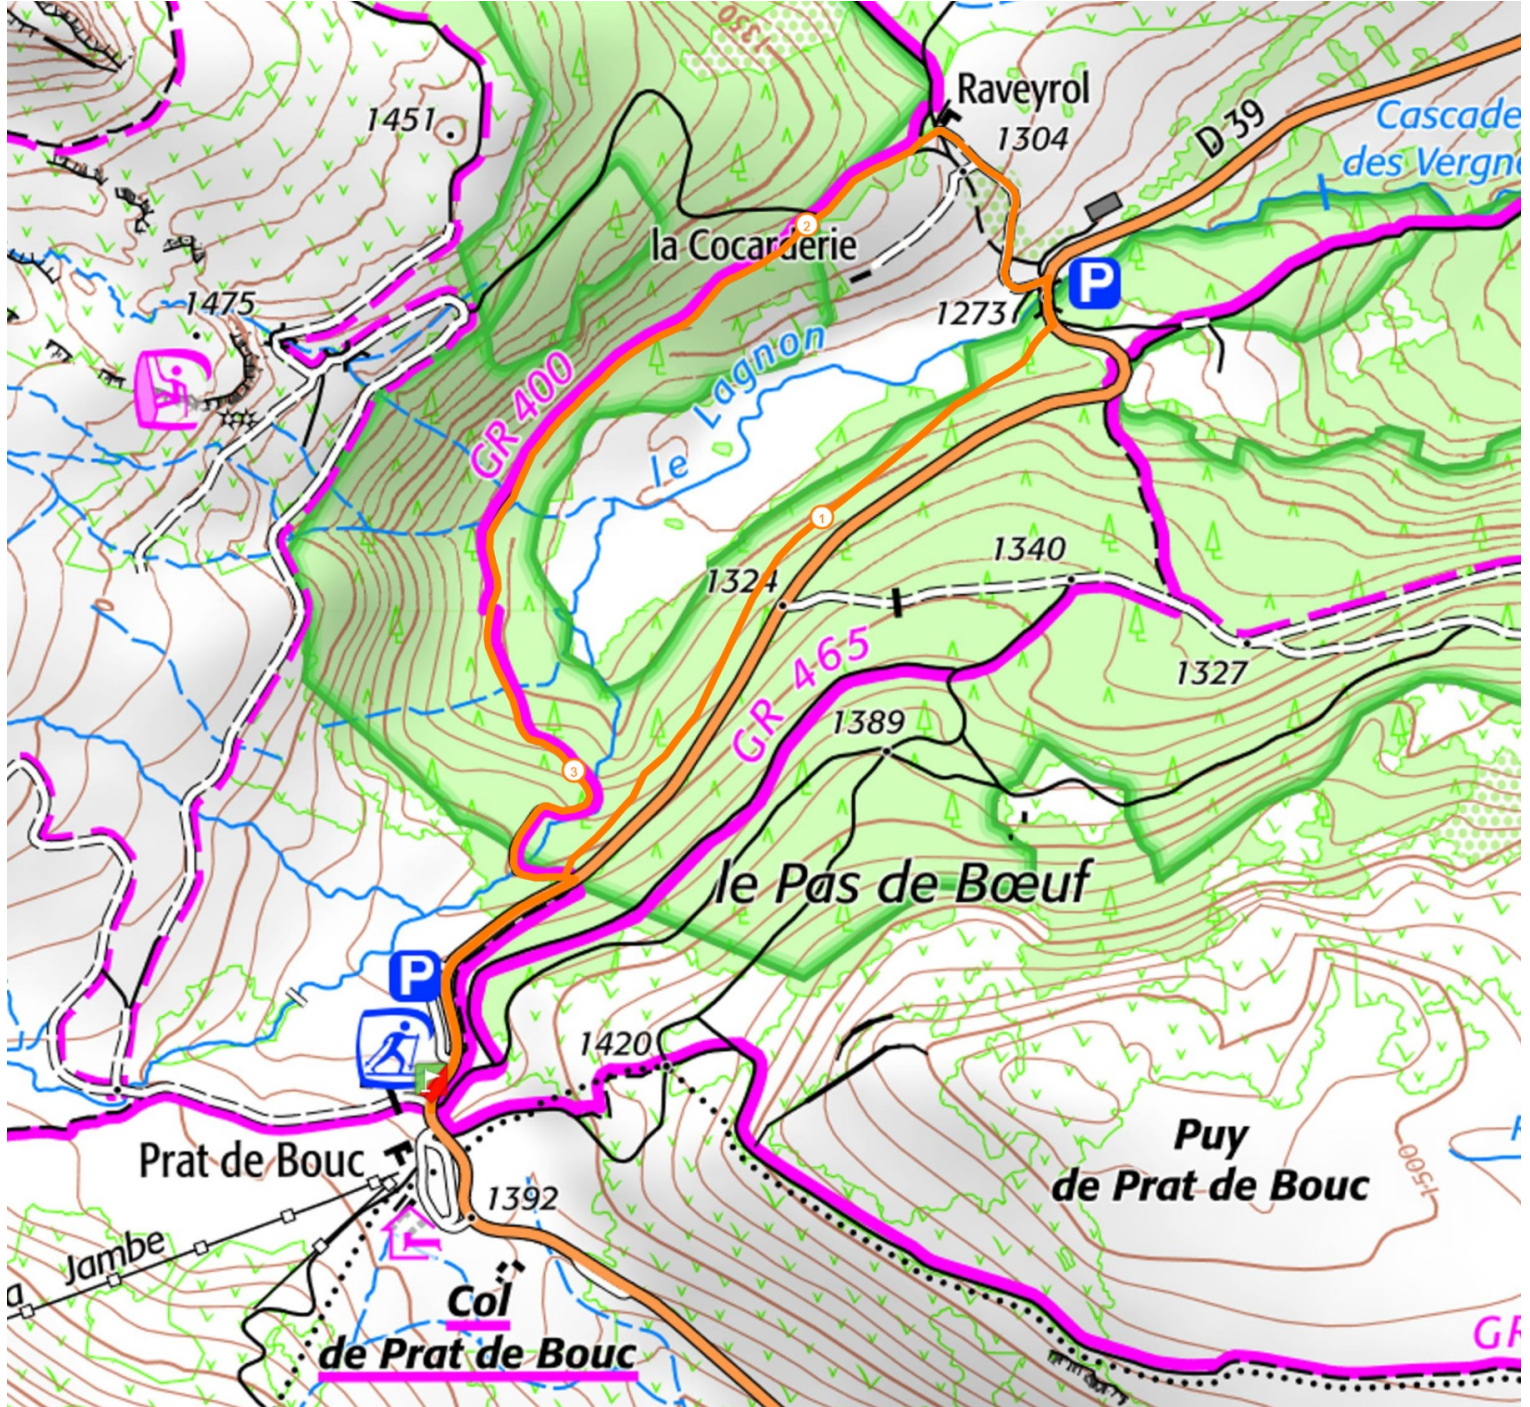

Retrouvez ce parcours sur votre mobile avec l'appli Massif Cantalien Espace Nature

<https://tracedettrail.com> - ©IGN 2022. Utilisation et reproduction limitées à un usage privé.

 > 10%  > 20%  > 30%