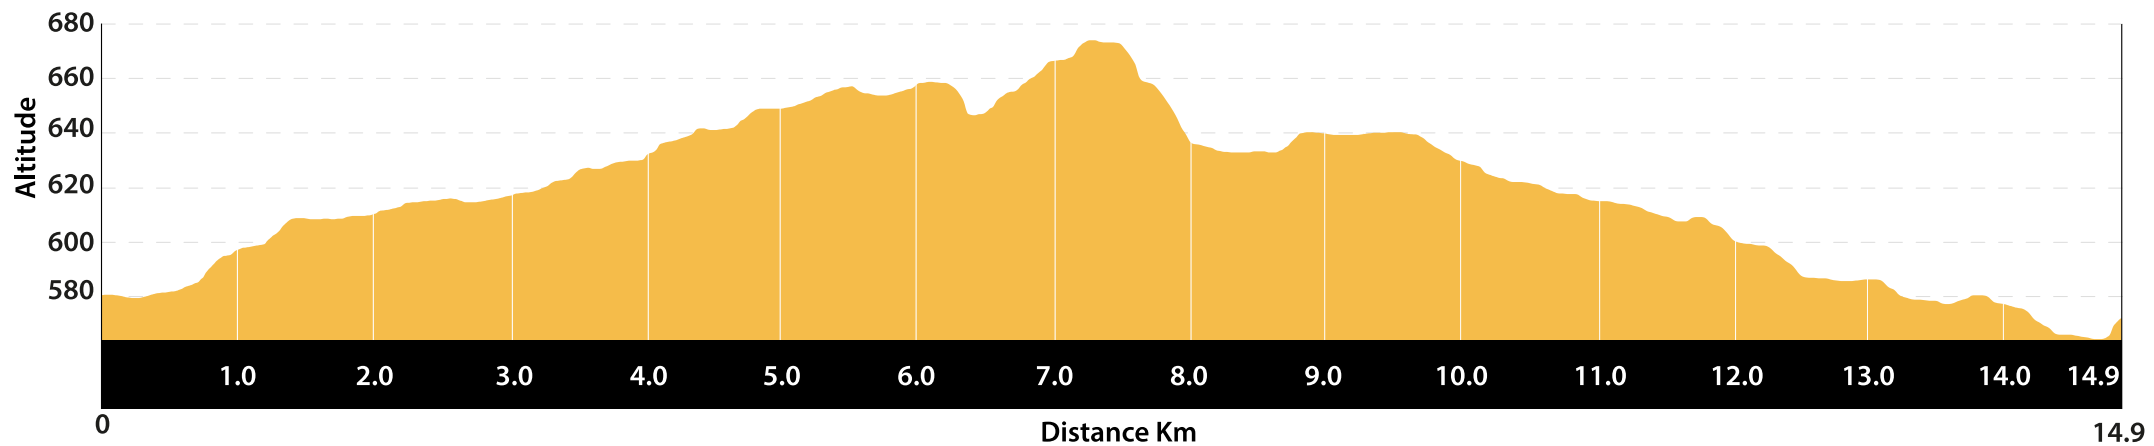

ESPOIRS-SENIORS-MASTERS à partir de 17 ans

LARAGNE-MONTÉGLIN
RD 942

Distance 16,3 km - Dénivelé 153m D+

LARAGNE-MONTÉGLIN
FACE À L'OFFICE DE TOURISME

U17 de 15 à 16 ans

LAZER
LE SILO

Distance 14,9 km - Dénivelé 135m D+

LARAGNE-MONTÉGLIN
FACE À L'OFFICE DE TOURISME

U15 de 13 à 14 ans

UPAIX
D 51 - D 212

Distance 10,5 km - Dénivelé 71m D+

LARAGNE-MONTÉGLIN
FACE À L'OFFICE DE TOURISME