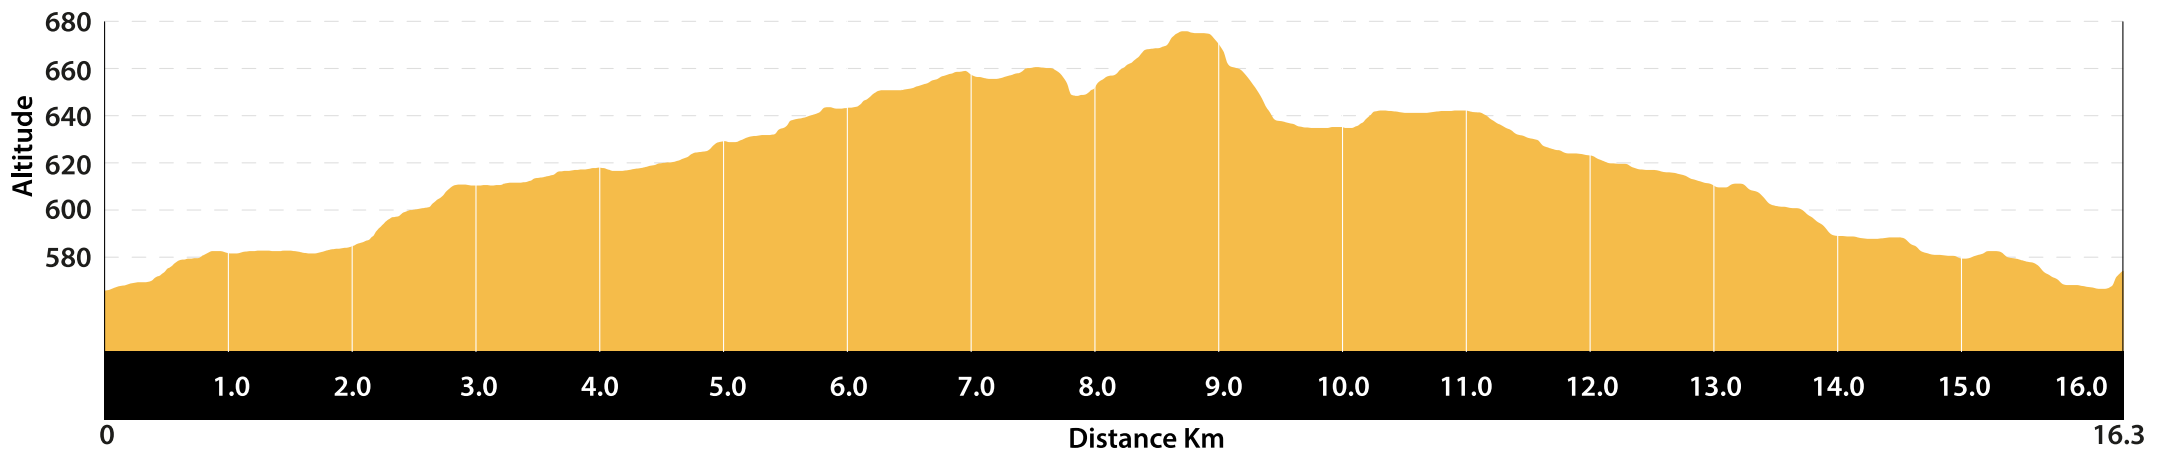

ESPOIRS-SENIORS-MASTERS à partir de 17 ans

LARAGNE-MONTÉGLIN
RD 942

Distance 16,3 km - Dénivelé 153m D+

LARAGNE-MONTÉGLIN
FACE À L'OFFICE DE TOURISME

U17 de 15 à 16 ans

LAZER
LE SILO

Distance 14,9 km - Dénivelé 135m D+

LARAGNE-MONTÉGLIN
FACE À L'OFFICE DE TOURISME

U15 de 13 à 14 ans

UPAIX
D 51 - D 212

Distance 10,5 km - Dénivelé 71m D+

LARAGNE-MONTÉGLIN
FACE À L'OFFICE DE TOURISME