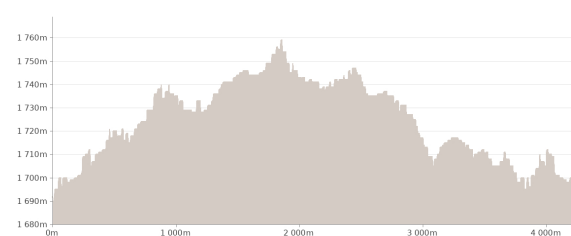

La Reynière

Proposé par :
Office de tourisme Intercommunal Verdon Tourisme
"Ce PDF a été généré à partir de Cirkwi, la plateforme de partage
d'activités touristiques qui vous fait voyager"
www.cirkwi.com/circuit/330001

DMT Colinas

 5.00 km
 1h15
 maxi 1759 m
 mini 1690 m

Facile 
 100 m

Itinéraire varié et assez sportif sur le domaine nordique de Raterly. La circuit passe à proximité de Cabane Vieille

Contact : Téléphone : 04 92 83 41 92

Période d'ouverture : Du 01/05 au 31/10. Sous réserve de conditions d'enneigement et météorologiques favorables.