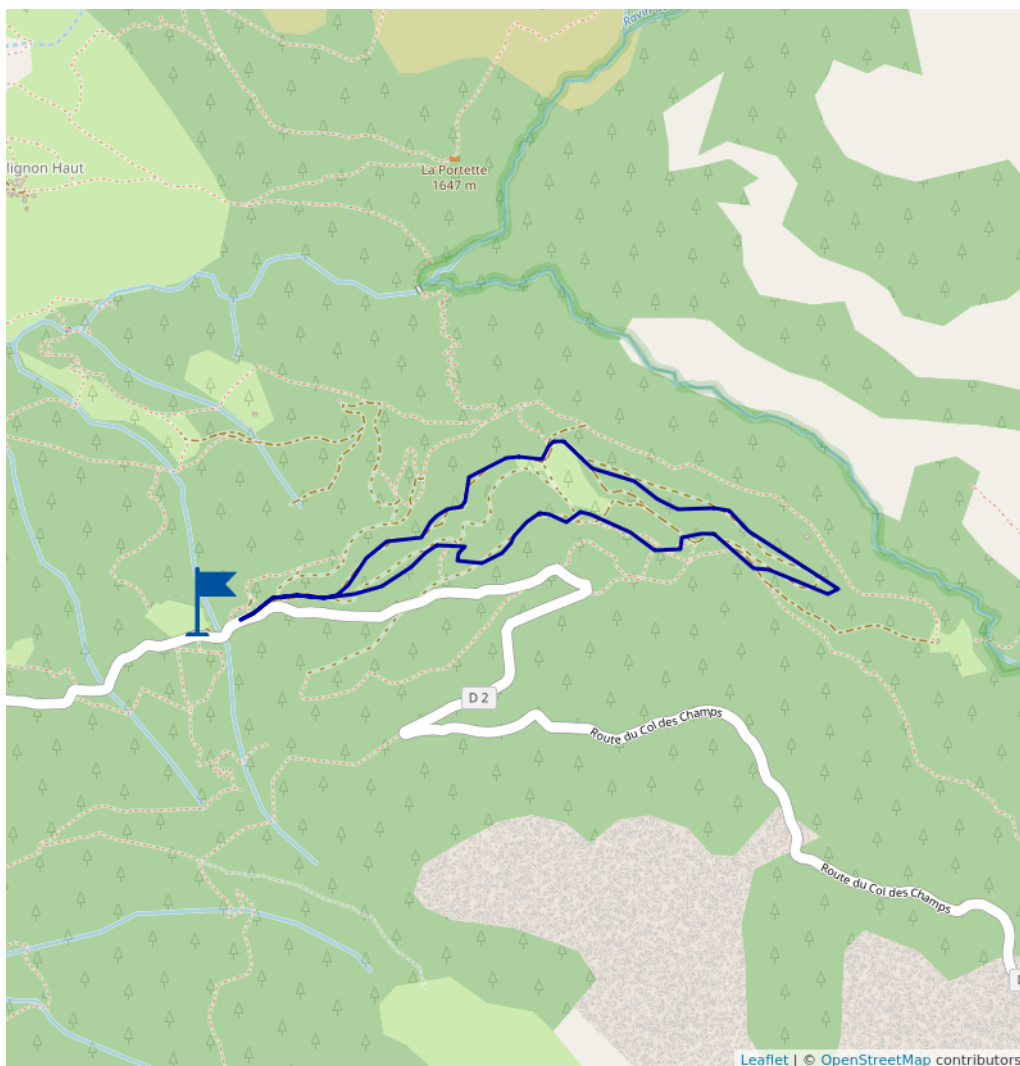

La Reynière

Proposé par :
Office de tourisme Intercommunal Verdon Tourisme
"Ce PDF a été généré à partir de Cirkwi, la plateforme de partage
d'activités touristiques qui vous fait voyager"
www.cirkwi.com/circuit/330001

DMT Colinas

 5.00 km
 1h15
 maxi 1759 m
 mini 1690 m

Facile 
 100 m

Itinéraire varié et assez sportif sur le domaine nordique de Raterly. La circuit passe à proximité de Cabane Vieille

Contact : Téléphone : 04 92 83 41 92

Période d'ouverture : Du 01/05 au 31/10. Sous réserve de conditions d'enneigement et météorologiques favorables.