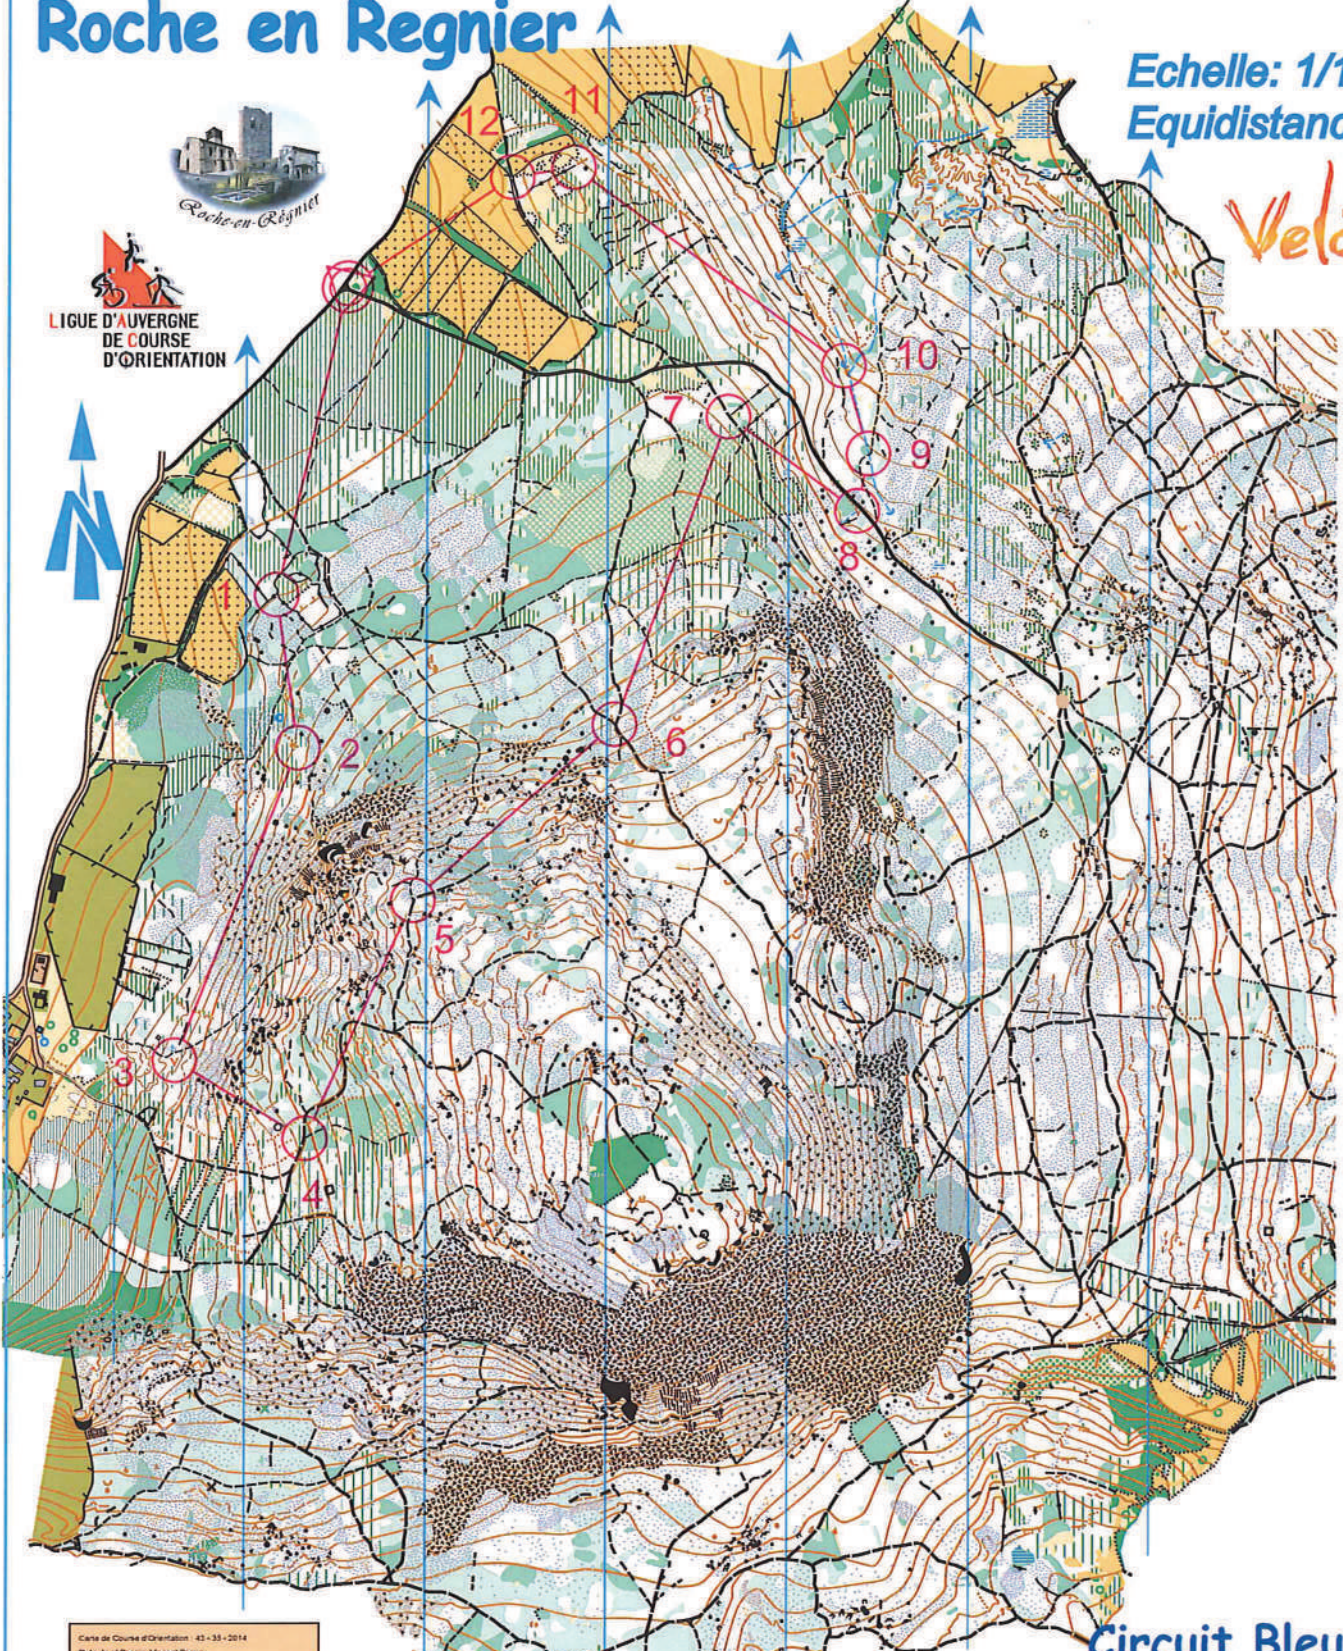

Fédération Française de Course d'Orientation

Roche en Regnier

Echelle: 1/10000
Equidistance: 5m

Velay! PAYS DU

1-92
2-99
3-90
4-89
5-109
6-86
7-82
8-96
9-83
10-108
11-104
12-87

Circuit Bleu