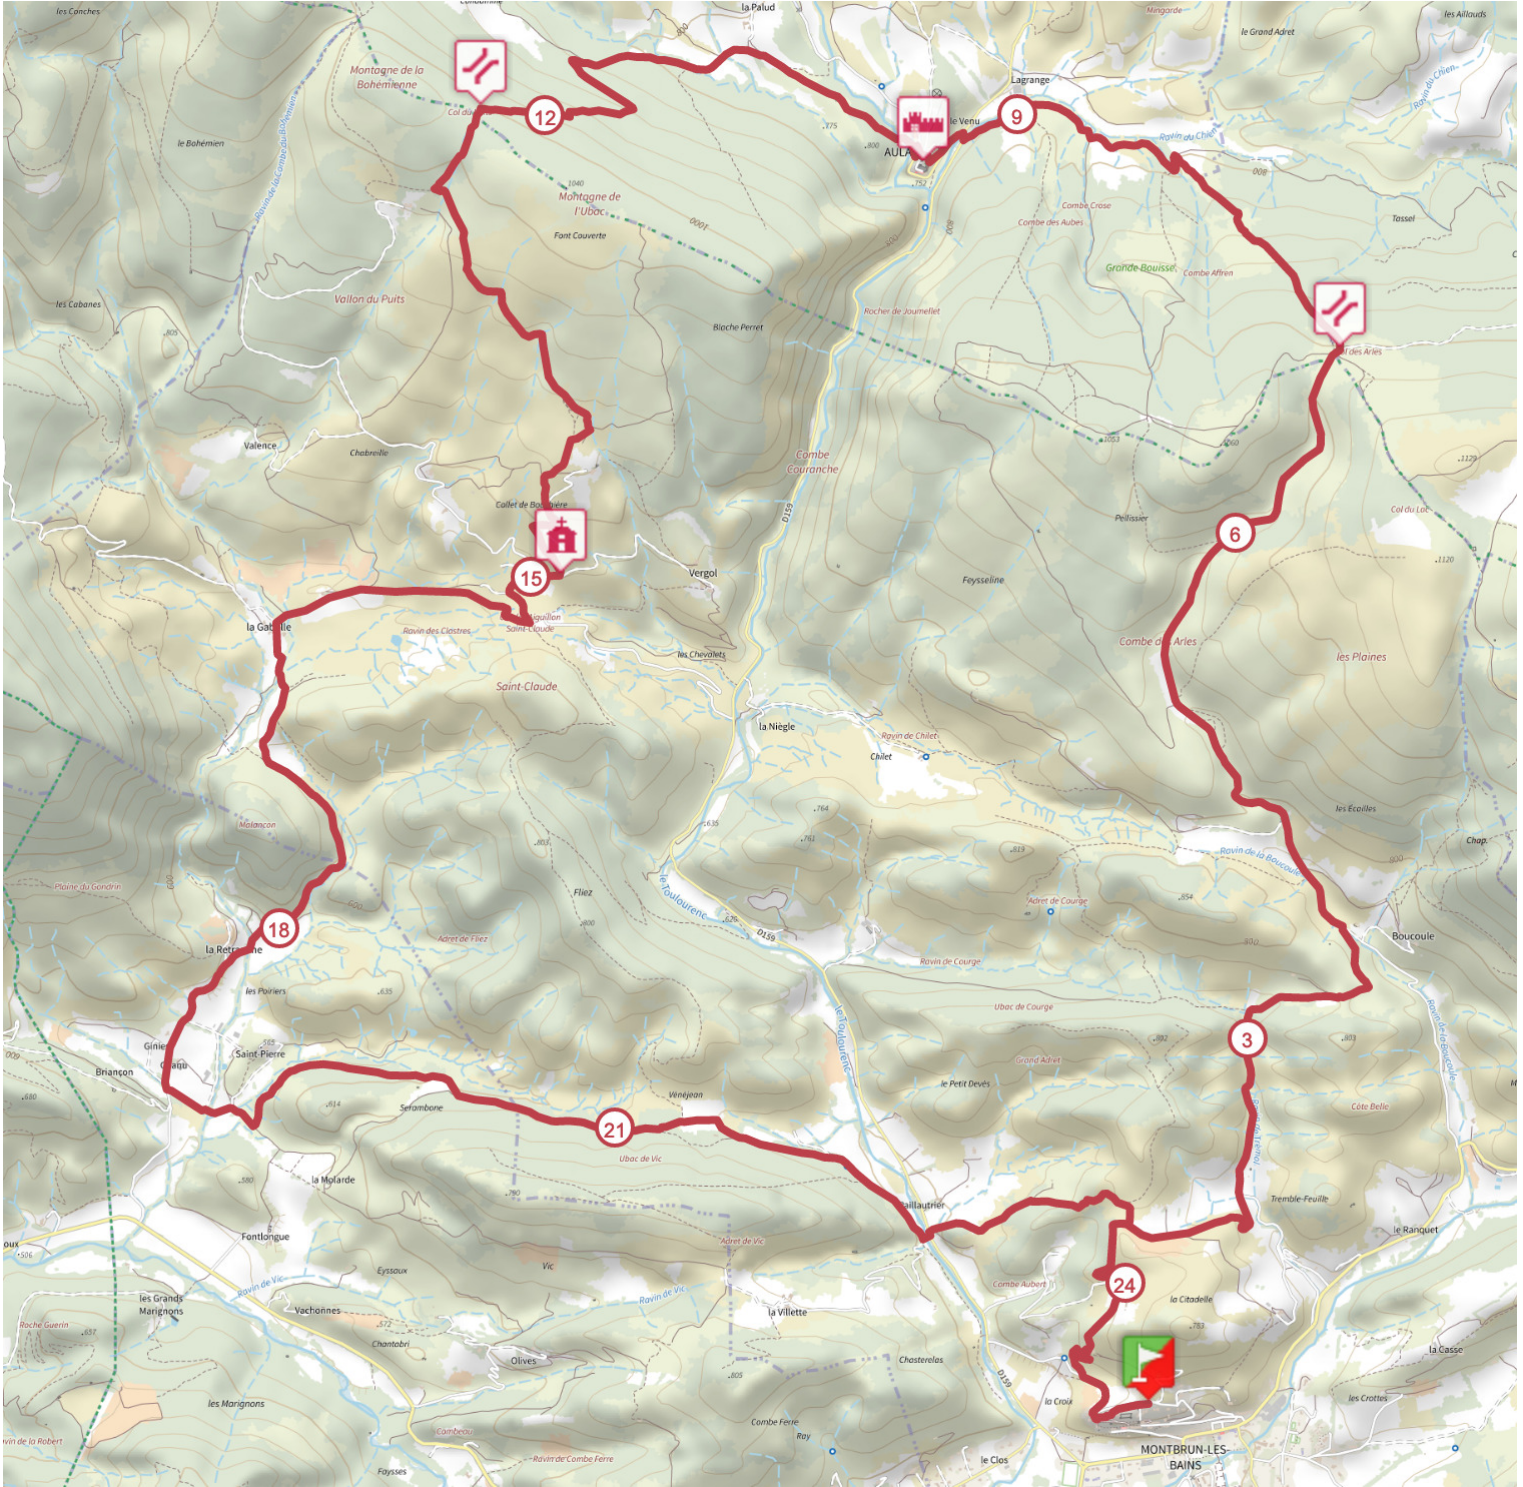

Circuit 13 - Des thermes de Montbrun au château d'Aulan

25.2 km 1070 m 1070 m

Trail

<https://espacestrail.run> - ©IGN 2022

> 10% > 20% > 30%

©TraceDeTrail.com