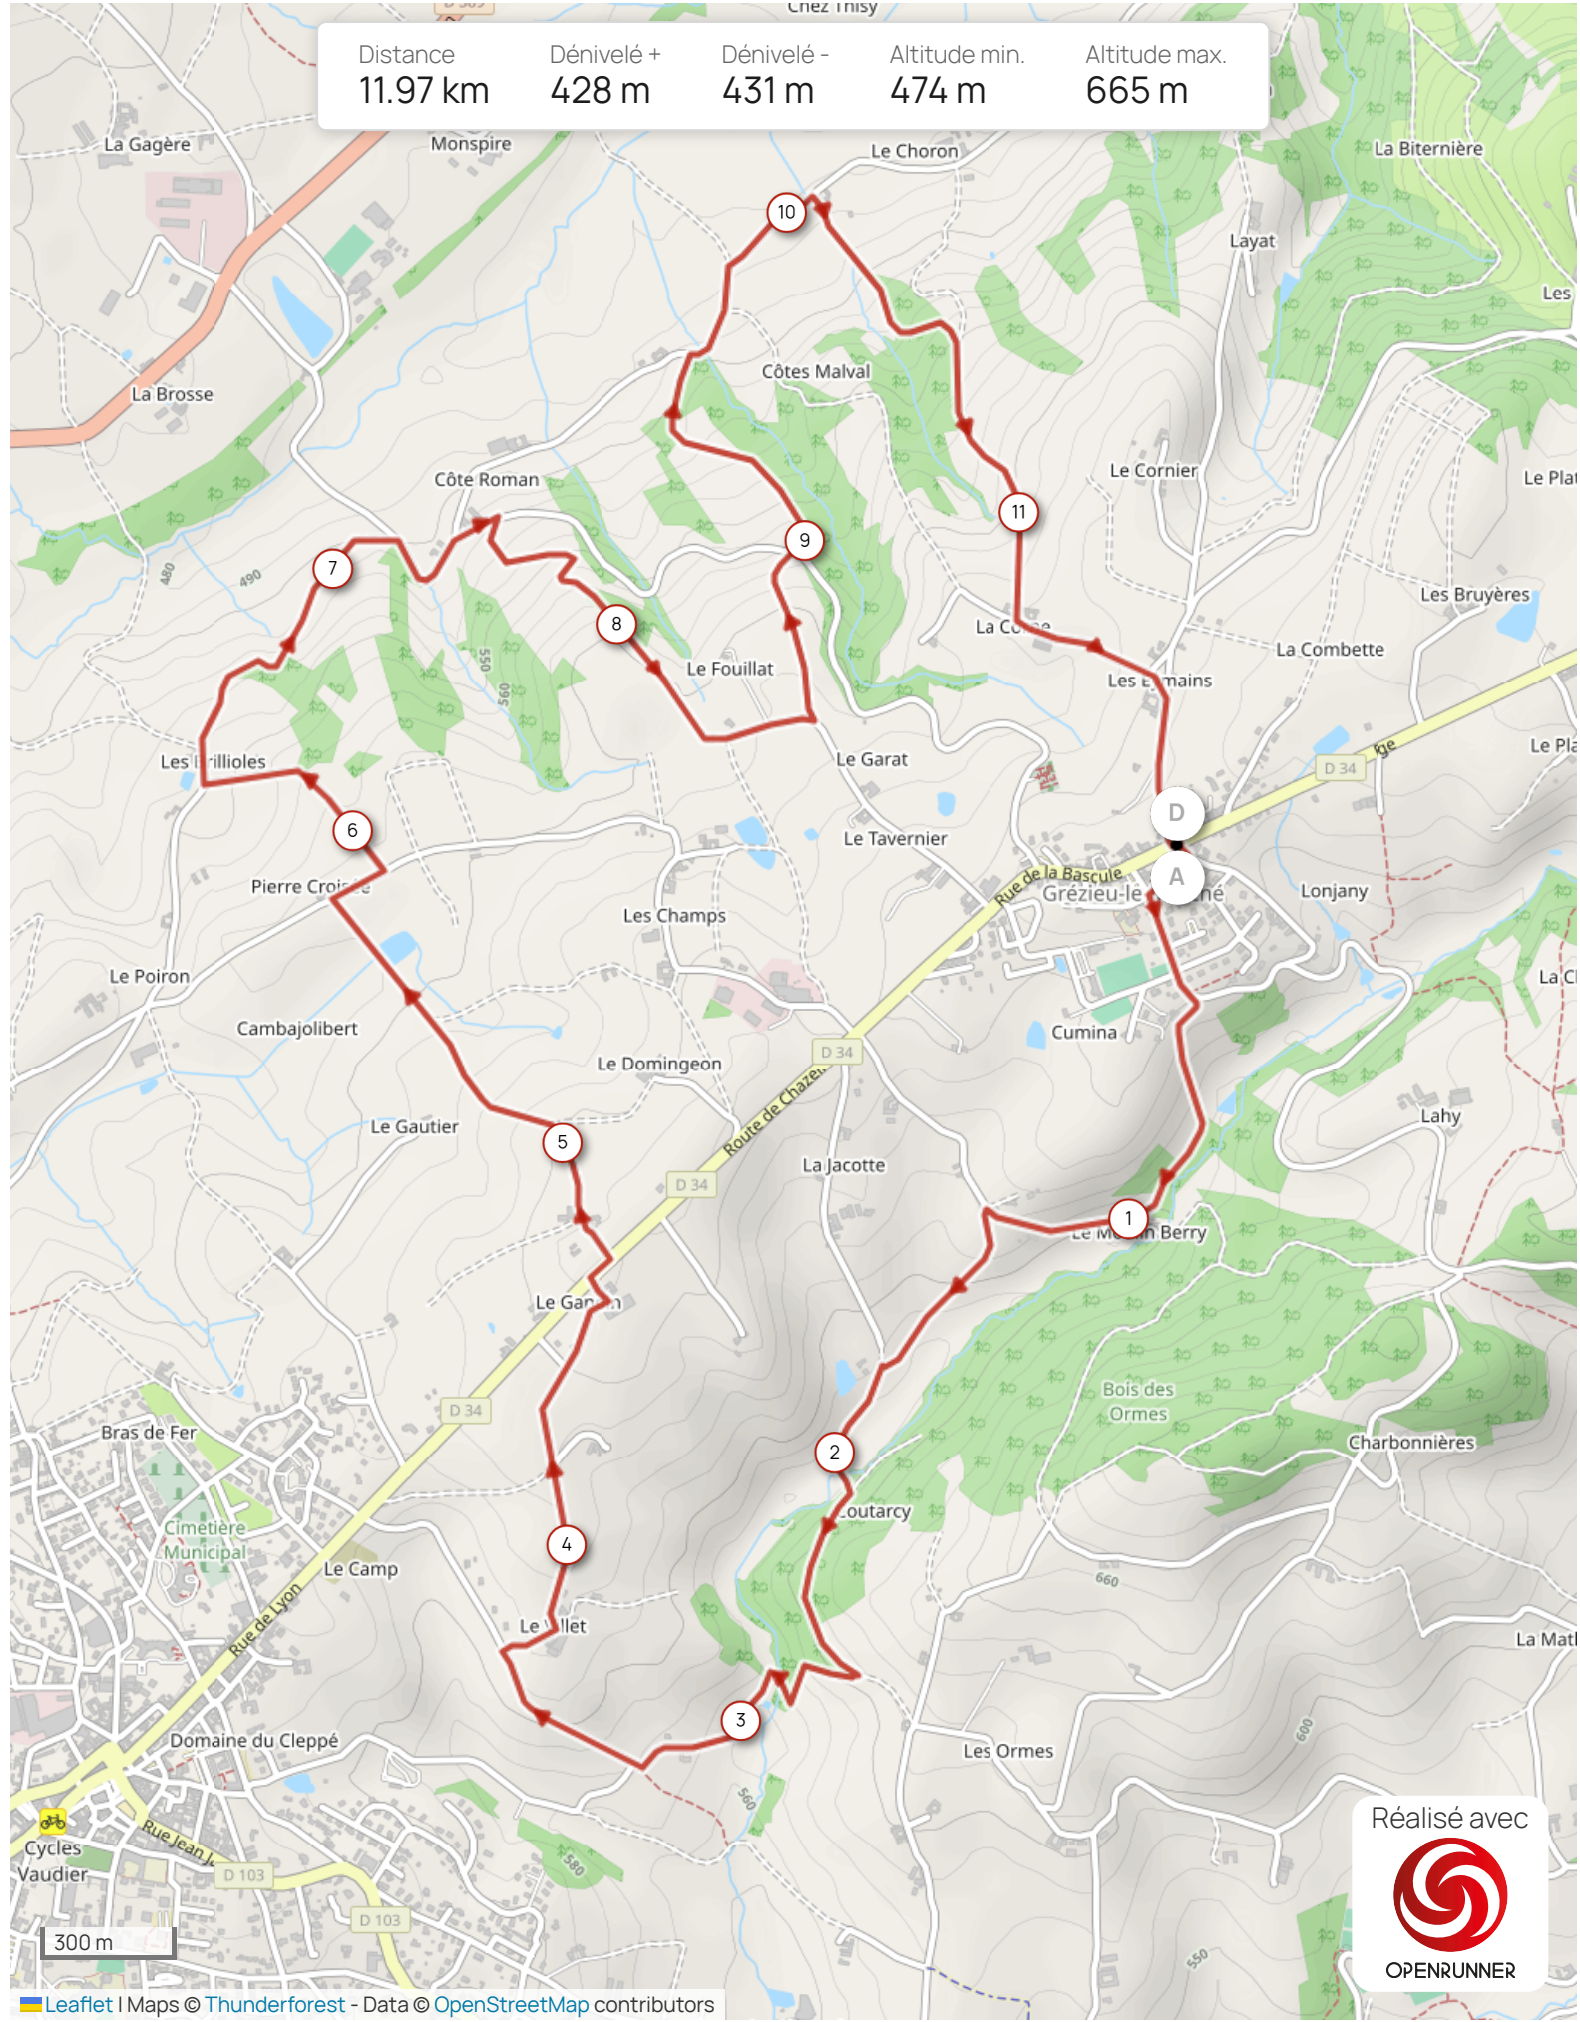

Distance	Dénivelé +	Dénivelé -	Altitude min.	Altitude max.
11.97 km	428 m	431 m	474 m	665 m

Leaflet | Maps © Thunderforest - Data © OpenStreetMap contributors