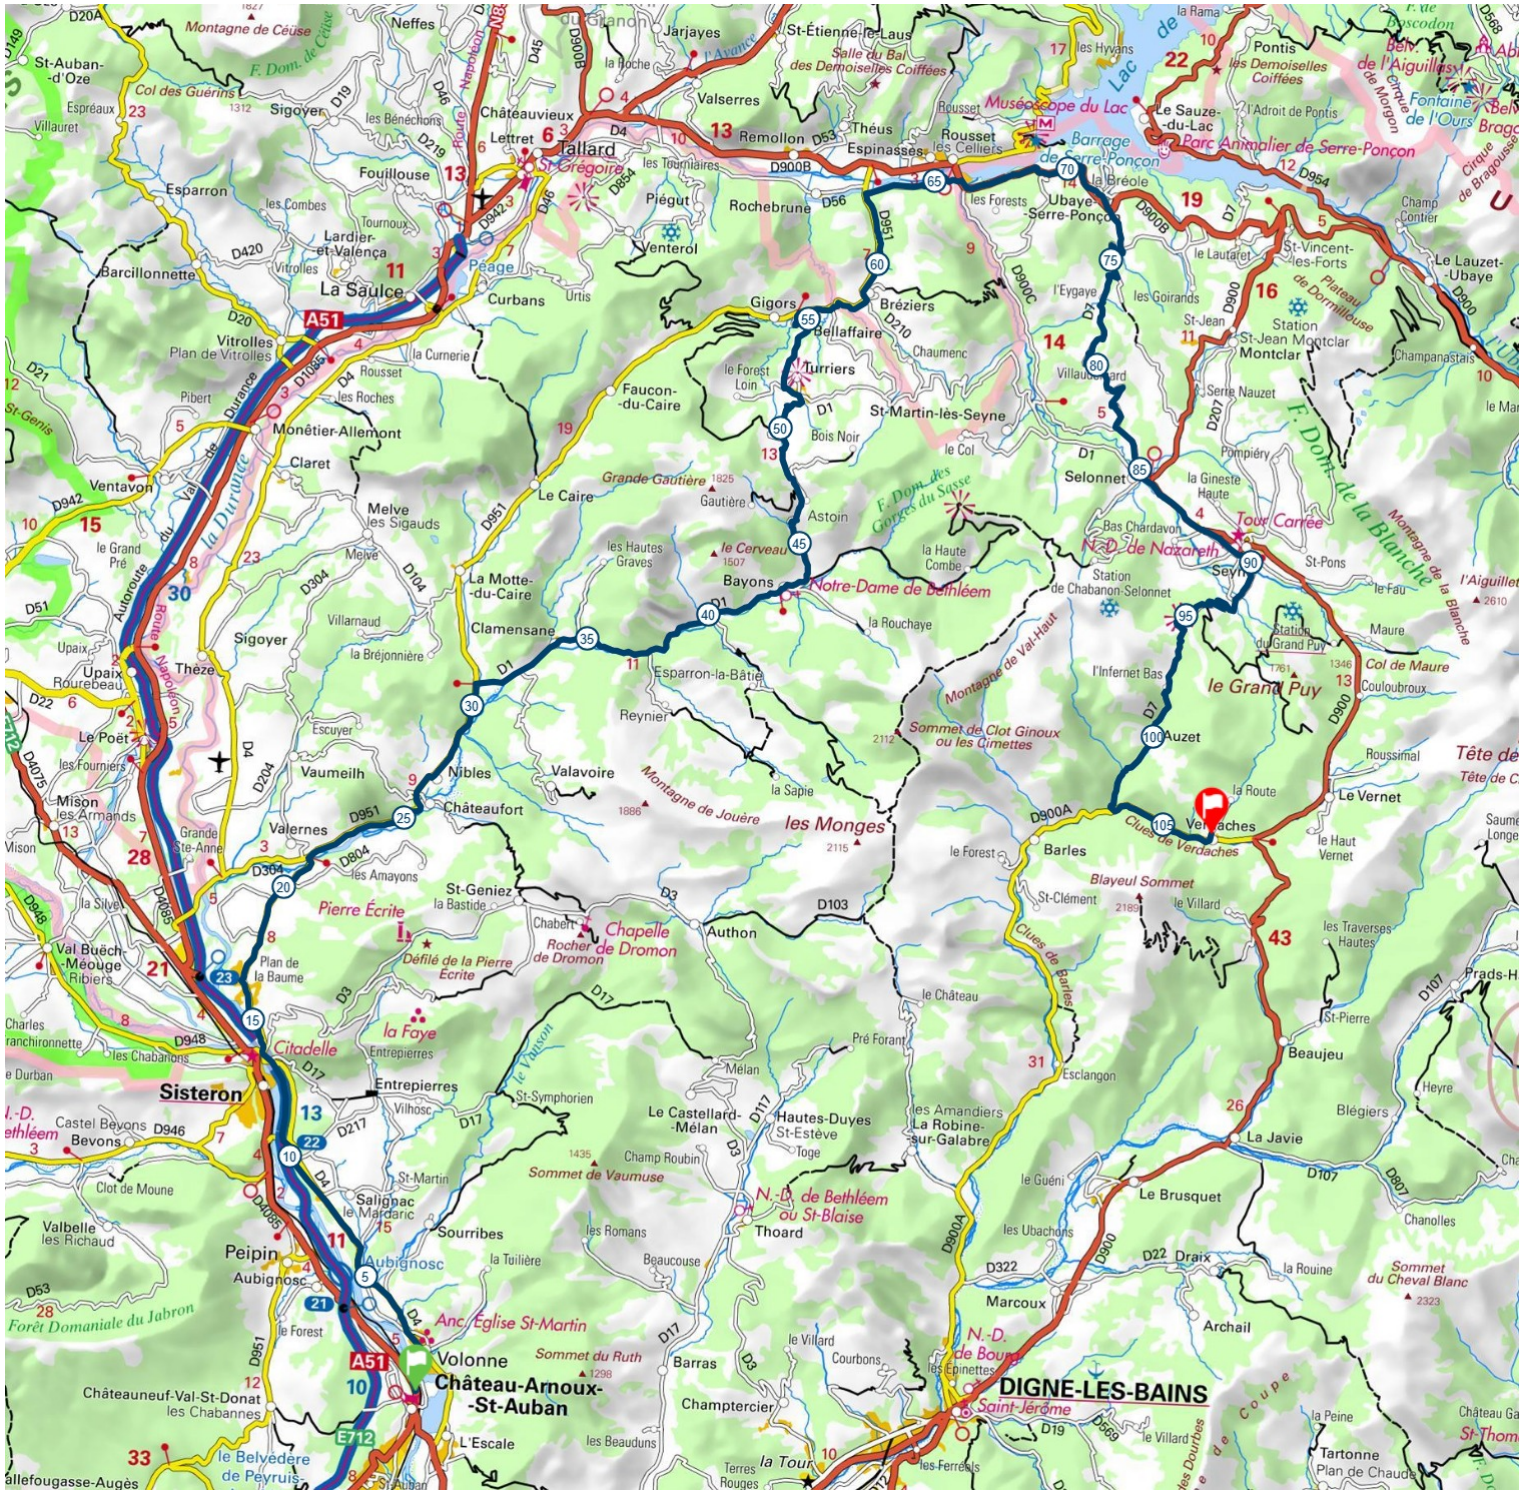

106.97 km 2379 m 1692 m

<https://tracedetail.fr/>

> 10% > 20% > 30%