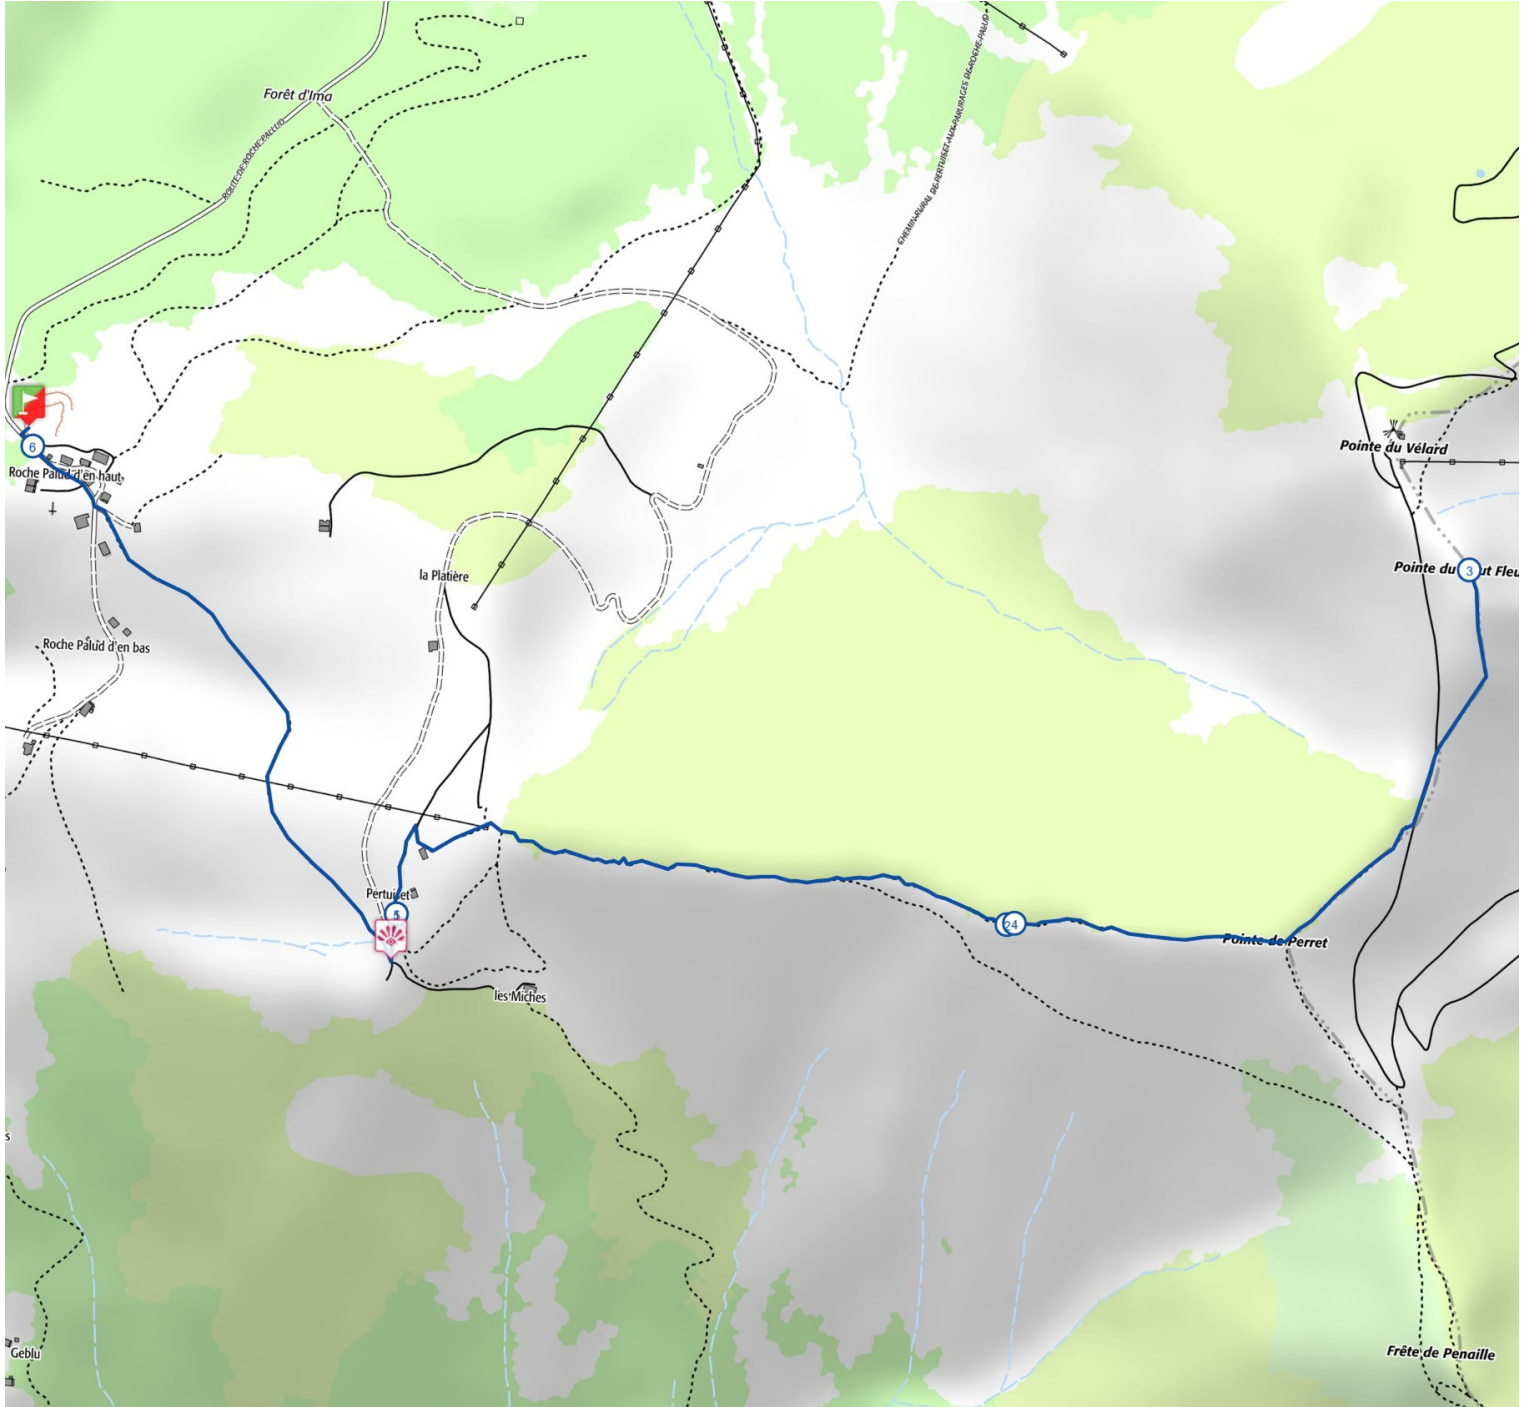

Retrouvez ce parcours sur votre mobile avec l'appli Praz de Lys Sommand Grandeur Nature

<https://tracedettrail.com> - ©IGN 2020. Utilisation et reproduction limitées à un usage privé.

> 10% > 20% > 30%