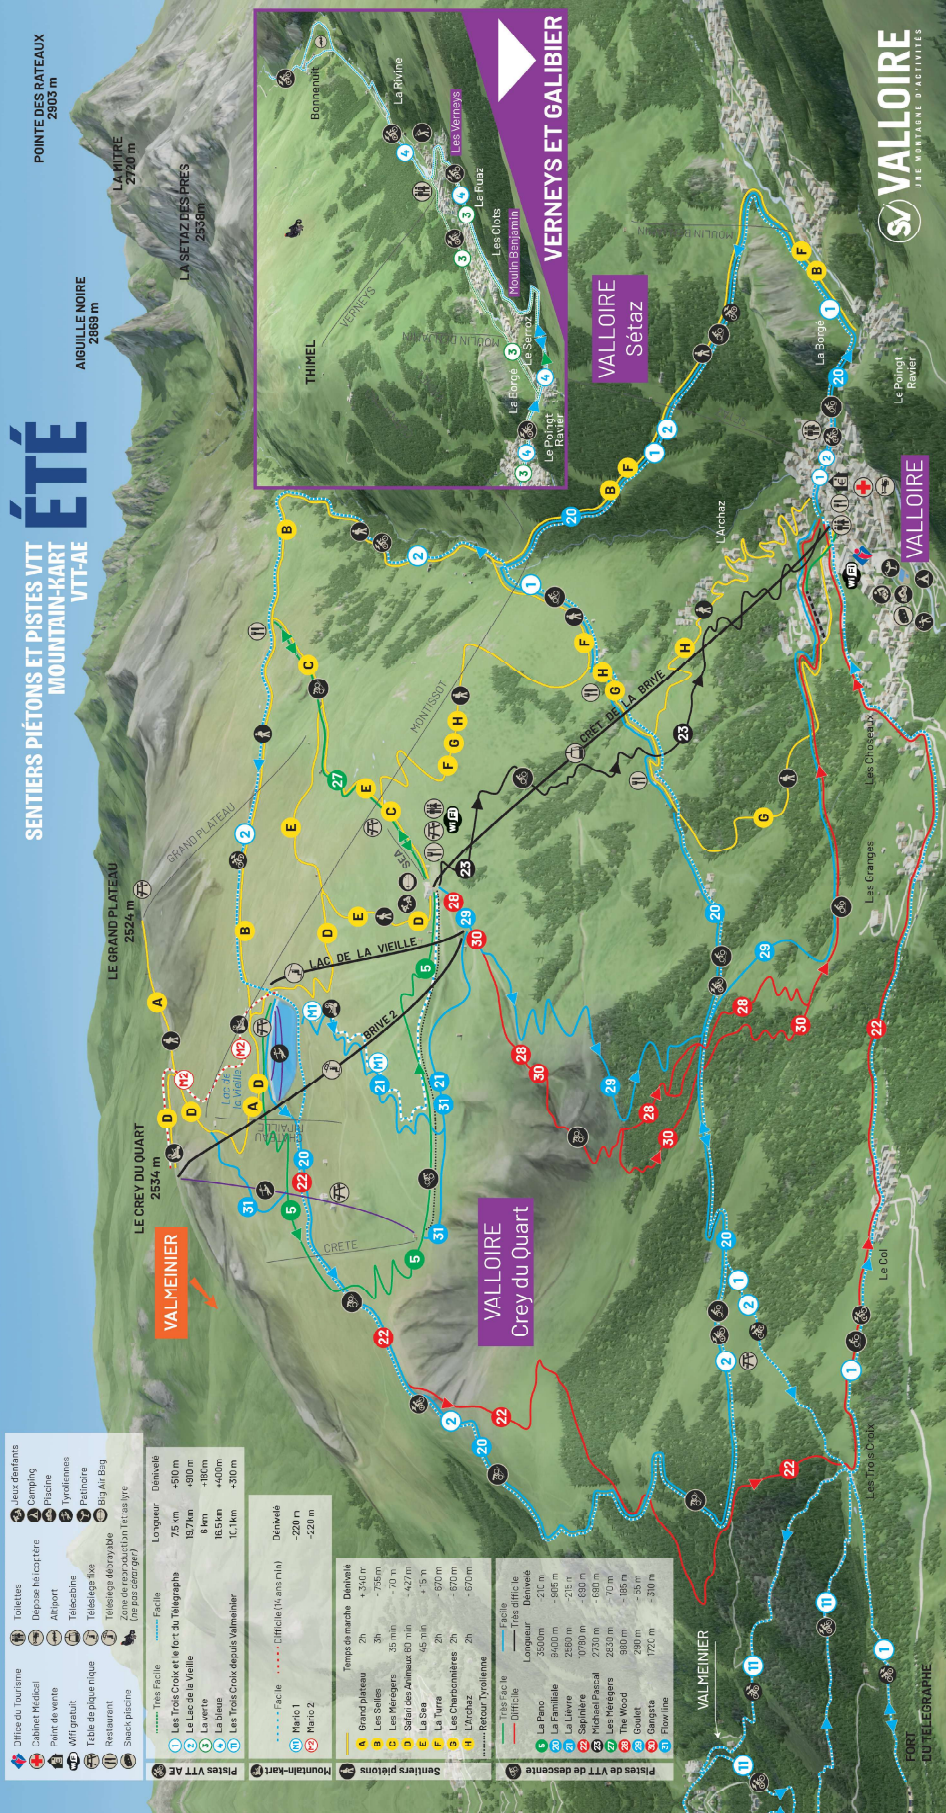

SENTIERS PIÉTONS ET PISTES VTT MOUNTAIN-KART VTT-AE

	Toilettes		Jeux d'enfants
	Cabinet Médical		Campings
	Aéroport		Église
	Miffigrauit		Pâtisseries
	Table de pique-nique		Big Air Big
	Restaurant		Zone de reproduction (T) : cas légal
	Swack-piscine		

Très Facile		Facile		Demi-facile	
①	Les Trois Croix et le fort du Télégraphe	②	Le Lac de la Vieille	③	La verte
④	La bête	⑤	Les Trois Croix écartés Valmeinier		

Facile		Difficile (T) : sans rha		Demi-facile	
⑥	Grand plateau	⑦	Le Parc	⑧	La Famille
⑨	La Lièvre	⑩	Sapinière	⑪	Michael Pascal
⑫	The Woods	⑬	Gangts	⑭	Flow line

Très Facile		Facile		Difficile	
⑮	Grand plateau	⑯	Le Parc	⑰	La Famille
⑱	La Lièvre	⑲	Sapinière	⑳	Michael Pascal
㉑	The Woods	㉑	Gangts	㉒	Flow line

Très Facile		Facile		Difficile	
㉓	Grand plateau	㉓	Le Parc	㉔	La Famille
㉕	La Lièvre	㉕	Sapinière	㉖	Michael Pascal
㉗	The Woods	㉗	Gangts	㉘	Flow line

Code du VTTiste

Contact

VALLOIRE
SEM Valloire :
+33 (0)4 79 59 03 90
Office du Tourisme :
valloire.com
sem@valloire.net
+33 (0)4 79 59 03 96

Espace vente
Tous les jours de 9h45 à 16h45

Base de loisirs
Tous les jours à partir de 10h

Tennis : 06 59 03 06 78
Cofit : 06 59 59 93 93
Tl à l'arc : 06 75 63 08 98

Témoin d'un accident ?
Appelez le 112 (secours-pompiers) et prévenez les patrouilleurs (aux remontées mécaniques ouvertes ou appelez le +33 4 79 59 03 90).