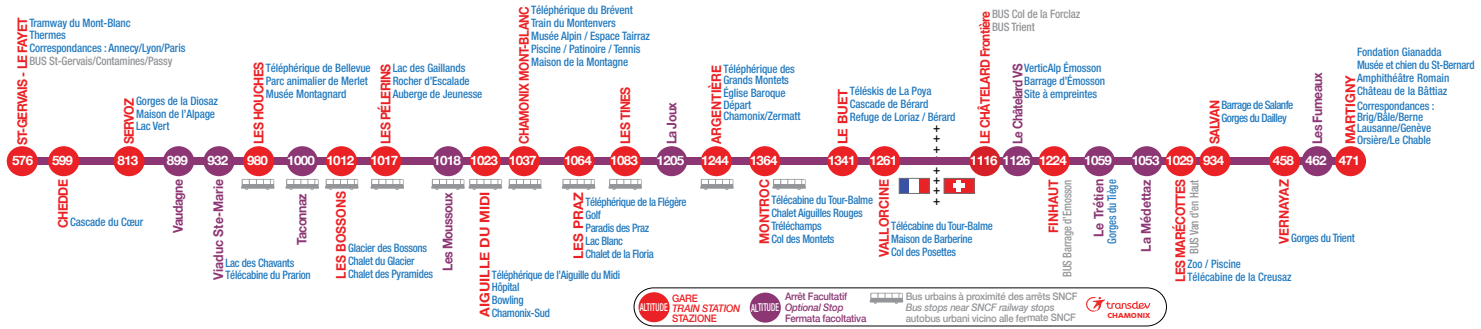

HORAIRES > DU 15 JUIN AU 15 SEPTEMBRE 2024
TIMETABLE > FROM JUNE 15TH TO SEPTEMBER 15TH 2024
ORARI > DAL 15 GIUGNO AL 15 SETTEMBRE 2024

Table with 28 columns (SNCF and TMR circulations) and 30 rows (stations from ST GERVAIS-LE FAYET to MARTIGNY). Includes departure times and service numbers.

QR code and text: TÉLÉCHARGEZ LA FICHE HORAIRE LIGNE 44. Includes contact info for TMR and SNCF.

Table with 28 columns (TMR circulations) and 30 rows (stations from MARTIGNY to ST GERVAIS-LE FAYET). Includes departure times and service numbers.

- 8 Circule tous les jours. 1 Circule tous les jours sauf les samedis, dimanches et fêtes. 2 Circule les lundis. 3 Circule uniquement sur réservation téléphonique avant 23h00... 4 Circule les nuits du vendredi au samedi... 5 Circule les vendredis et dimanches. 6 Terminus Chamonix Mont-Blanc du 17/06 au 28/06... 7 Circule tous les jours sauf les vendredis et les samedis. 8 Circule du 17/06 au 28/06 sauf les samedis et dimanches.