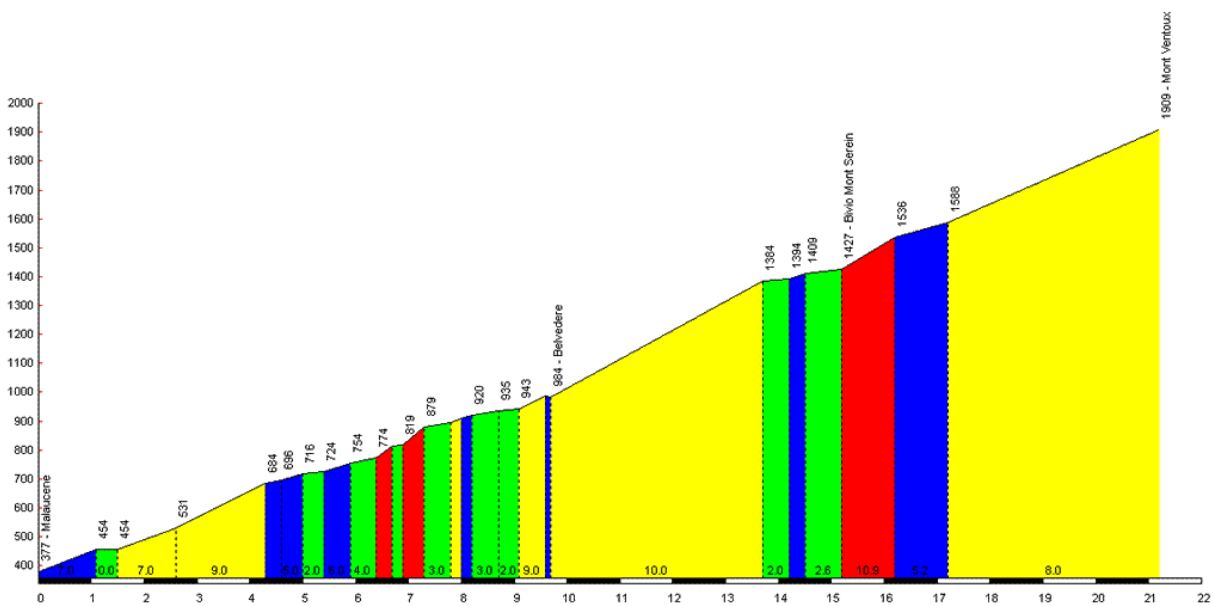

	MALAUCENE	BEDOIN	SAULT
Distance	21 Km	21.5 Km	24.7 Km
Dénivelé	1 570 m	1 610 m	1 210 m
Pourcentage Moyen	7.47 %	7.48 %	4.9 %
Pourcentage Maxi	10.5 %	10.5 %	9.5 %
Difficulté	5/6	5/6	4/6

Mont Ventoux, Malaucene

Mont Ventoux, Bedoin

Mont Ventoux, Sault