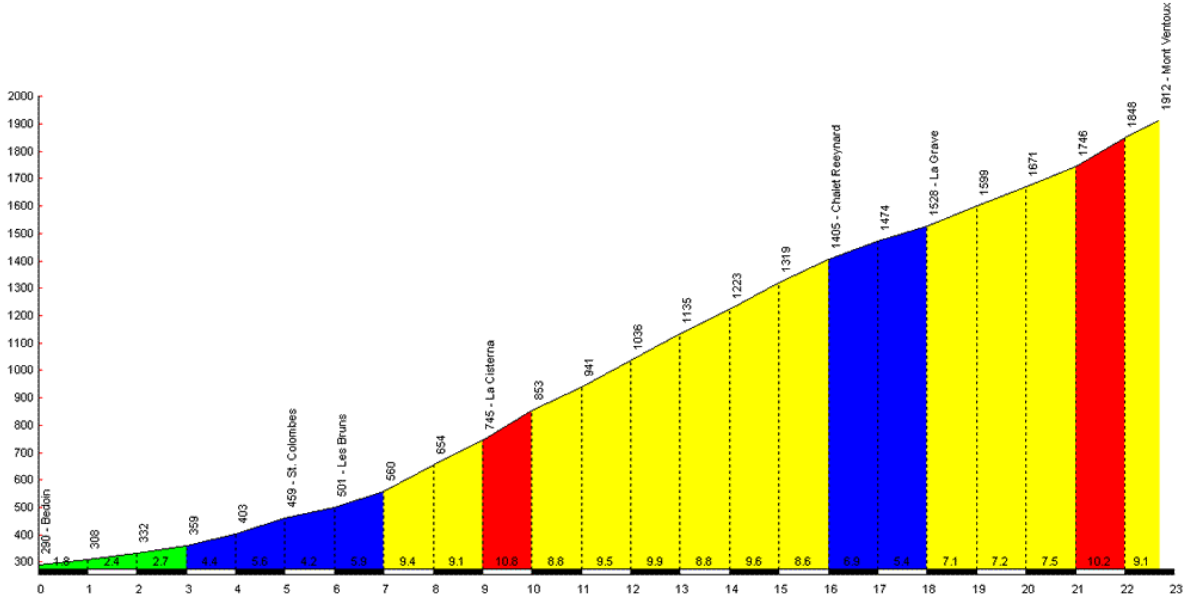

	MALAUCENE	BEDOIN	SAULT
Distance	21 Km	21.5 Km	24.7 Km
Dénivelé	1 570 m	1 610 m	1 210 m
Pourcentage Moyen	7.47 %	7.48 %	4.9 %
Pourcentage Maxi	10.5 %	10.5 %	9.5 %
Difficulté	5/6	5/6	4/6

Mont Ventoux, Malaucene

Mont Ventoux, Bedoin

Mont Ventoux, Sault