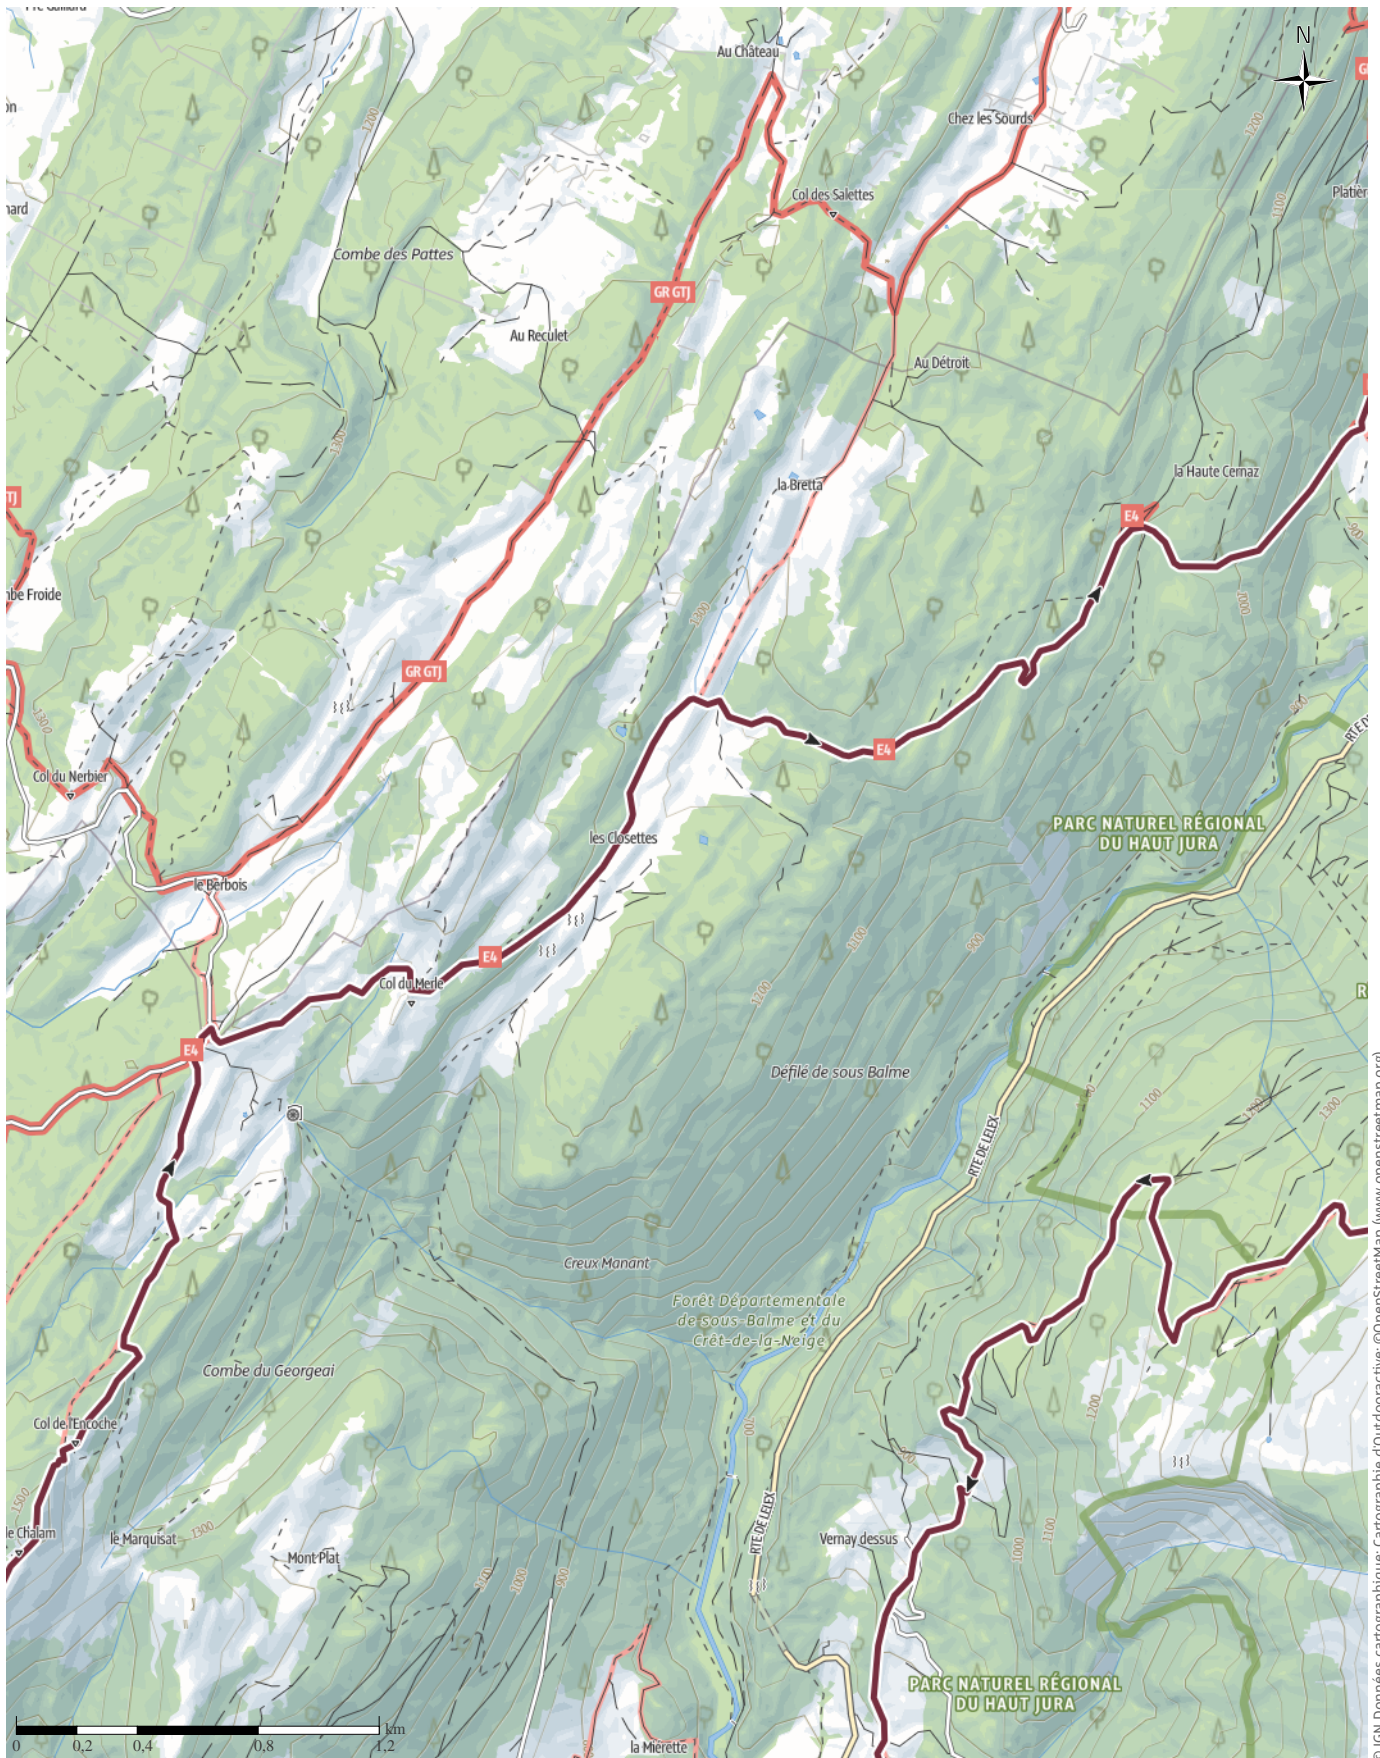

Tour de la Valserine

↔ 34,8 km | ⌚ 12:40 h. | 🏔️ 1984 m | 🏔️ 1984 m | Difficulté -

© IGN Données cartographiques; Cartographie d'Outdooractive; ©OpenStreetMap (www.openstreetmap.org)

Tour de la Valserine

↔ 34,8 km

🕒 12:40 h.

▲ 1984 m

▼ 1984 m

Difficulté

-

Tour de la Valserine

↔ 34,8 km

🕒 12:40 h.

⬆️ 1984 m

⬆️ 1984 m

Difficulté

-

© IGN Données cartographiques; Cartographie d'Outdooractive; ©OpenStreetMap (www.openstreetmap.org)

Tour de la Valserine

↔ 34,8 km

🕒 12:40 h.

📏 1984 m

📏 1984 m

Difficulté

-

© IGN Données cartographiques; Cartographie d'Outdooractive; ©OpenStreetMap (www.openstreetmap.org)