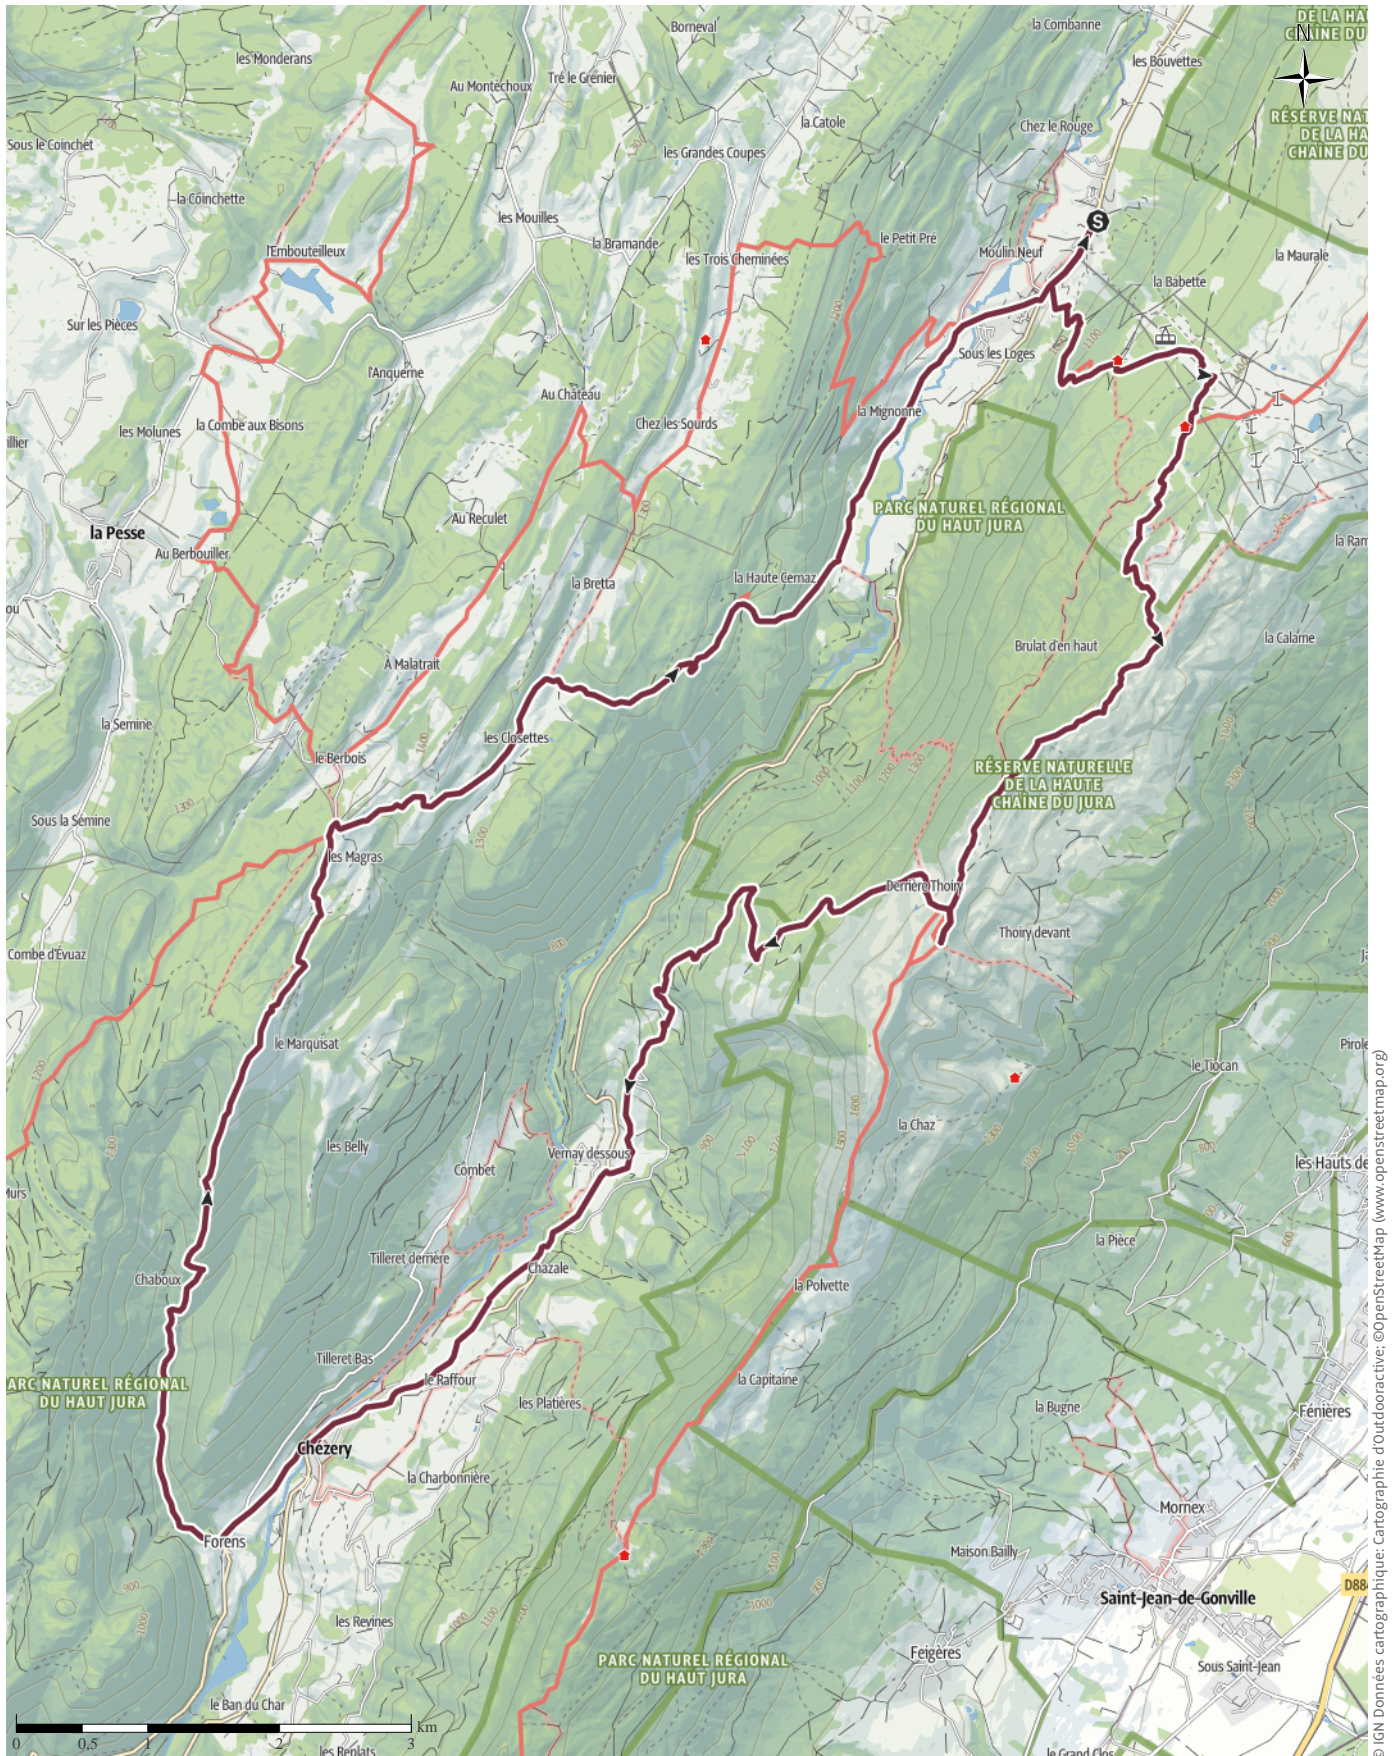

Tour de la Valserine

↔ 34,8 km

🕒 12:40 h.

▲ 1984 m

▼ 1984 m

Difficulté

-