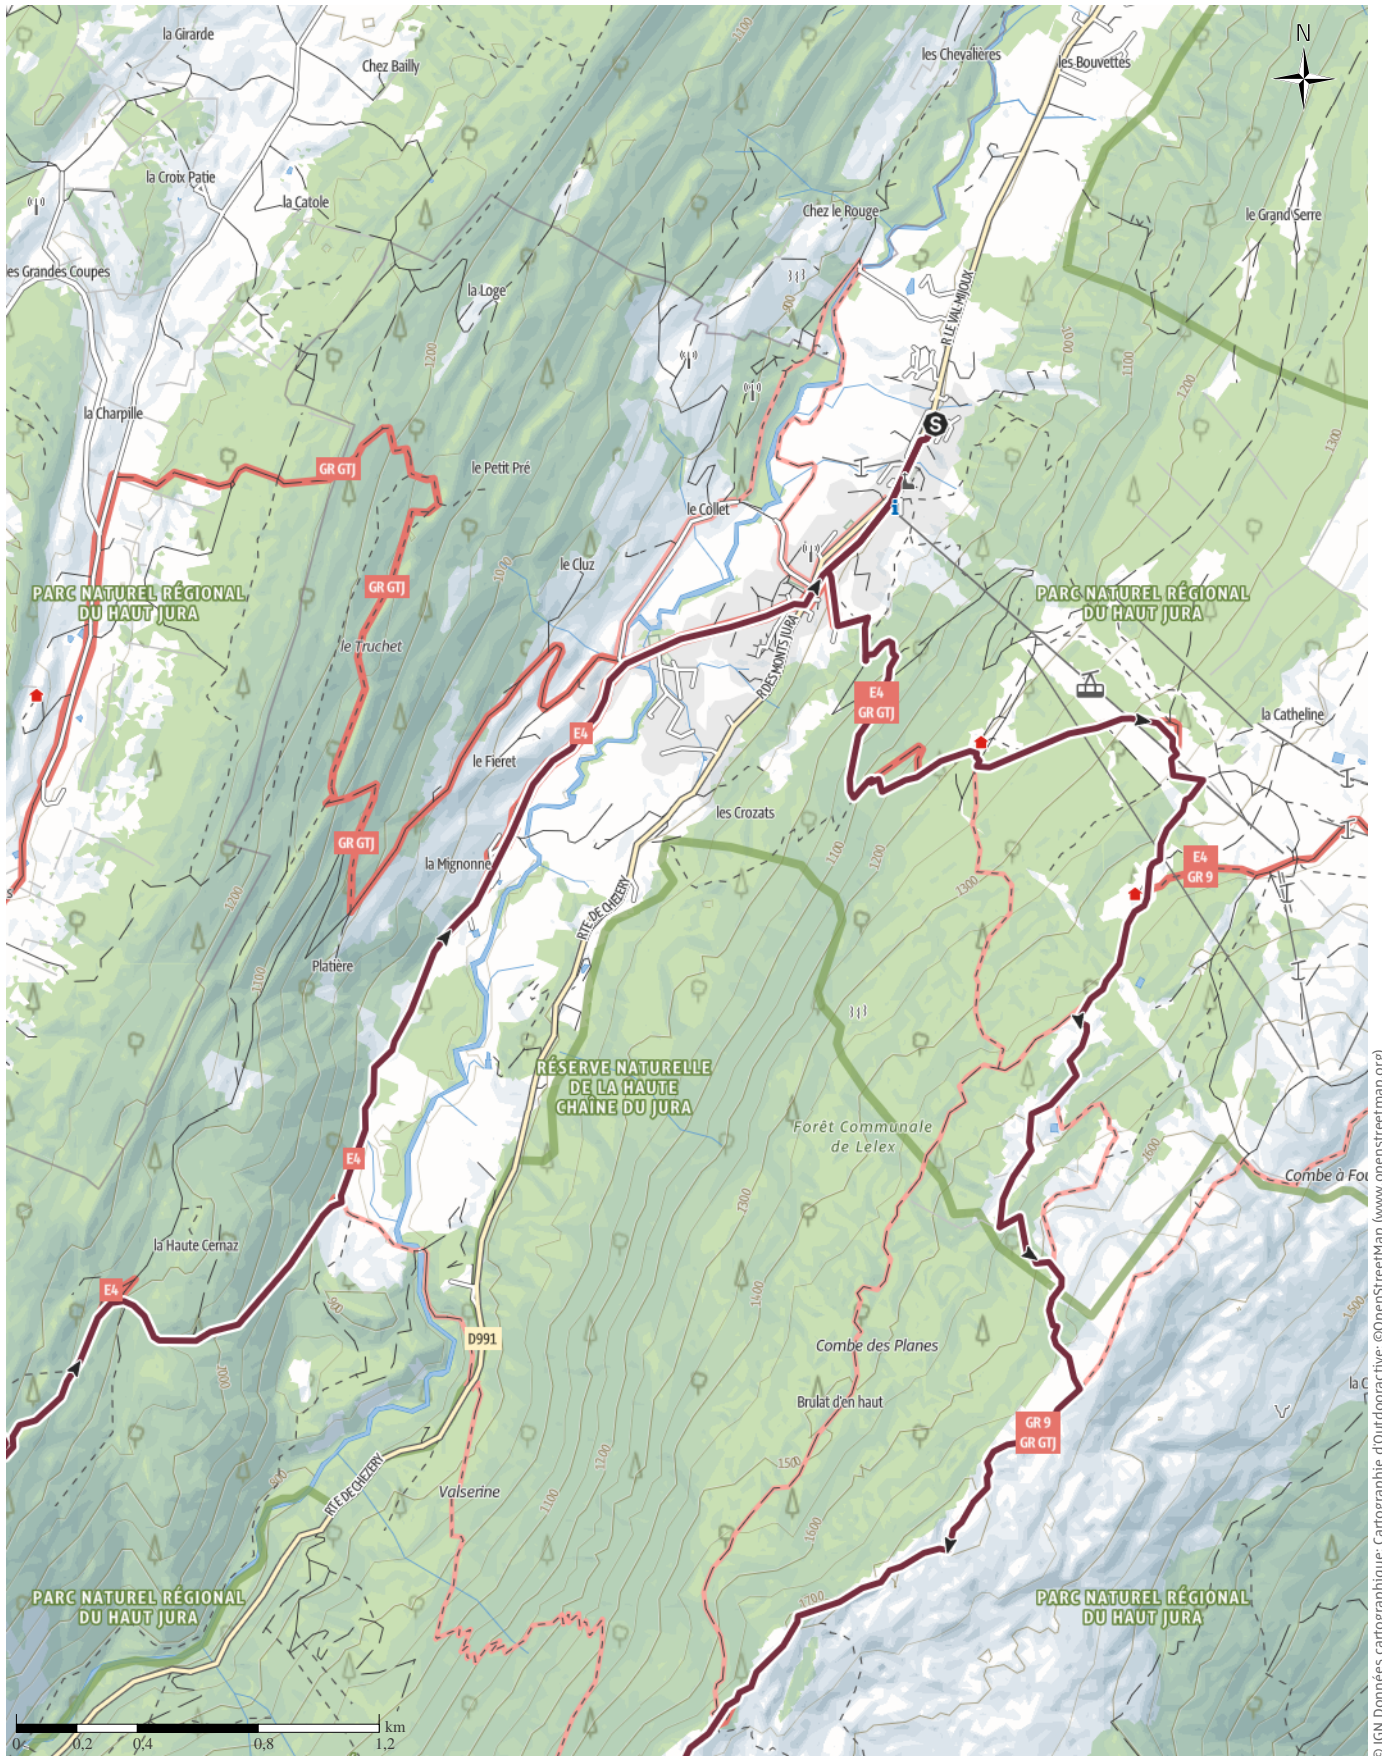

Tour de la Valserine

↔ 34,8 km | ⌚ 12:40 h. | 🏔️ 1984 m | 🏔️ 1984 m | Difficulté -

© IGN Données cartographiques; Cartographie d'Outdooractive; ©OpenStreetMap (www.openstreetmap.org)

Tour de la Valserine

↔ 34,8 km

🕒 12:40 h.

▲ 1984 m

▼ 1984 m

Difficulté

-

Tour de la Valserine

↔ 34,8 km

🕒 12:40 h.

⬆️ 1984 m

⬆️ 1984 m

Difficulté

-

© IGN Données cartographiques; Cartographie d'Outdooractive; ©OpenStreetMap (www.openstreetmap.org)

Tour de la Valserine

↔ 34,8 km

🕒 12:40 h.

📏 1984 m

📏 1984 m

Difficulté

-

© IGN Données cartographiques; Cartographie d'Outdooractive; ©OpenStreetMap (www.openstreetmap.org)