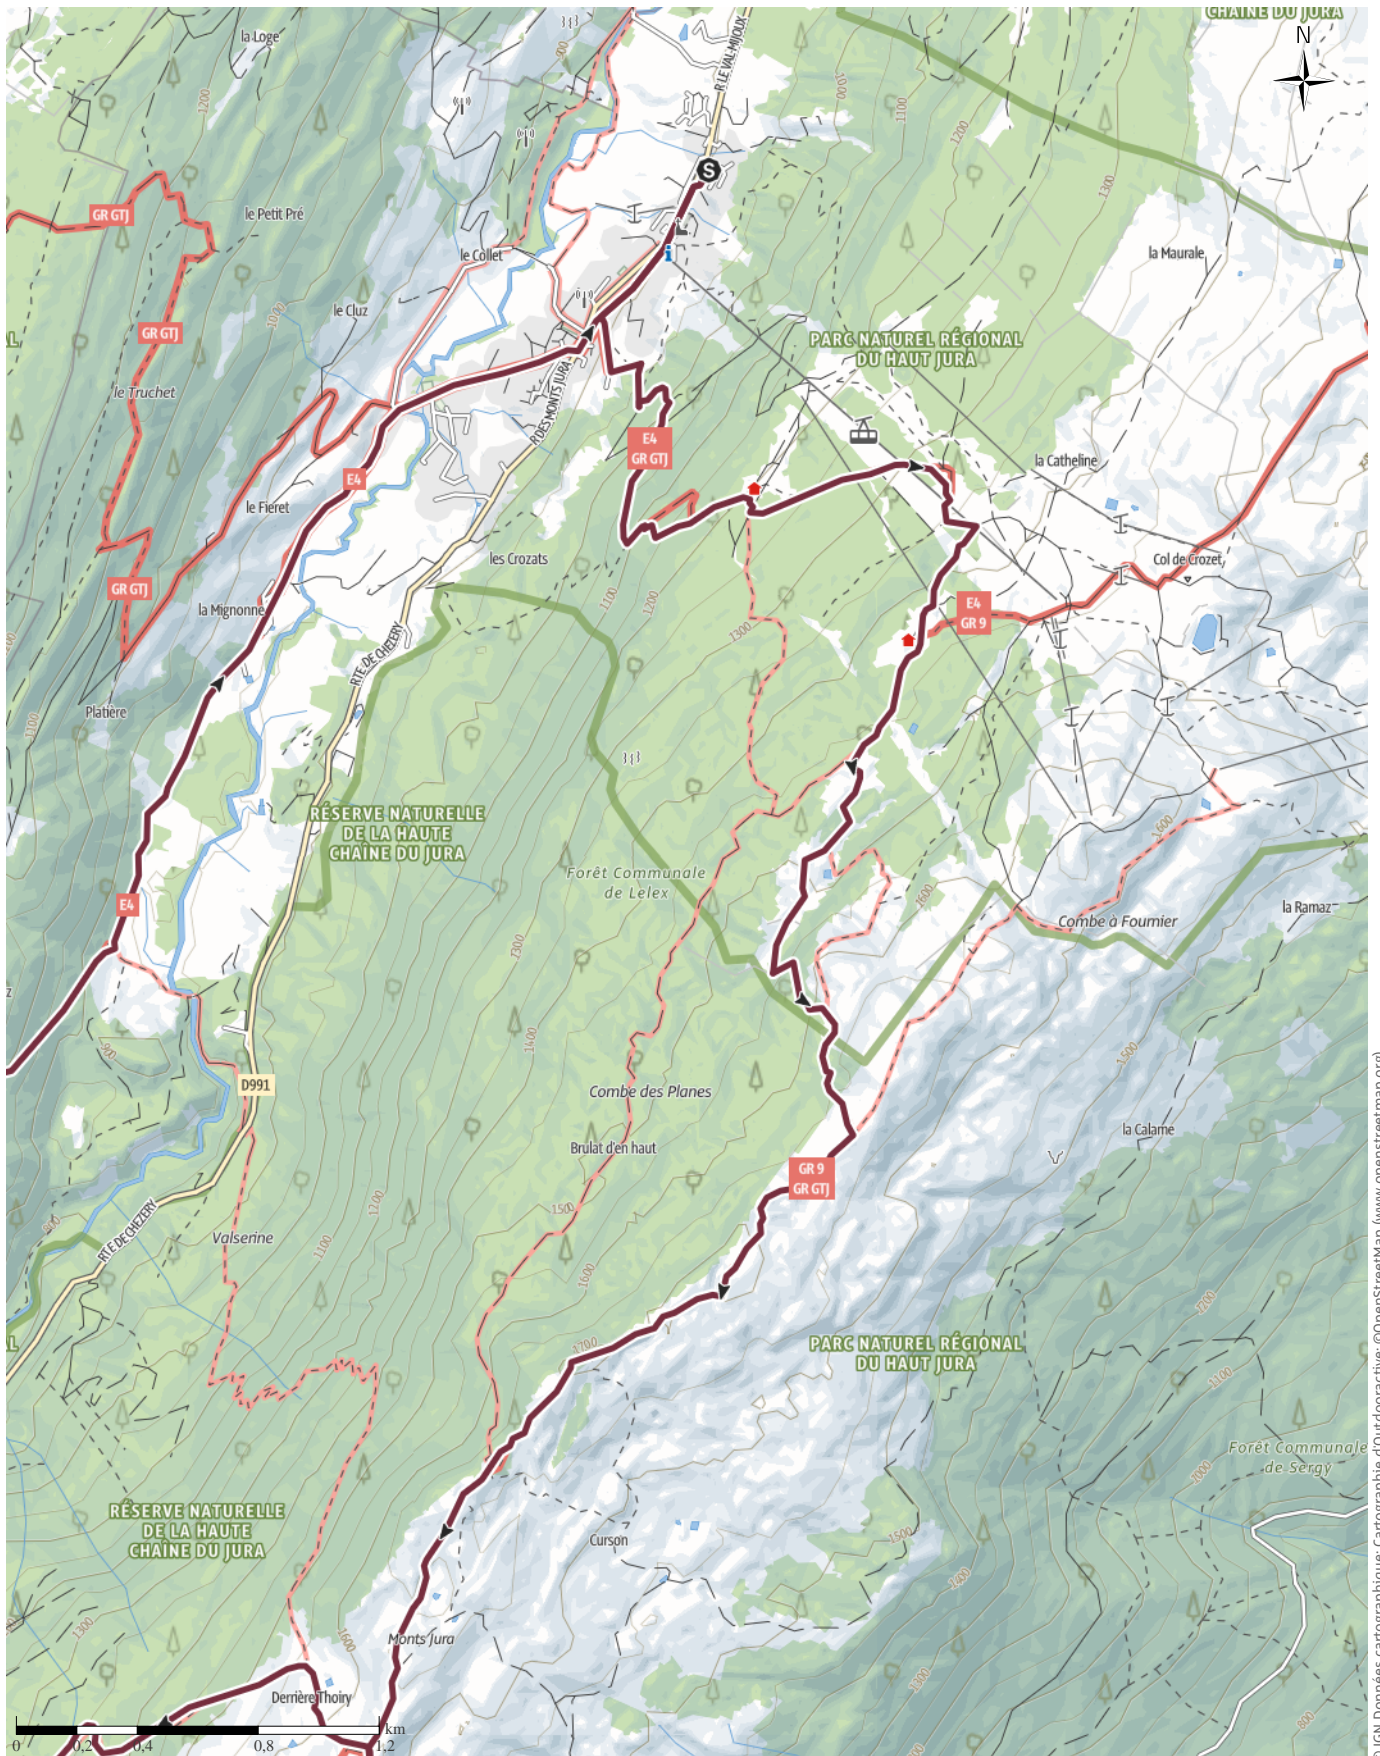

Tour de la Valserine

↔ 34,8 km

🕒 12:40 h.

▲ 1984 m

▼ 1984 m

Difficulté

-

© IGN Données cartographiques; Cartographie d'Outdooractive; ©OpenStreetMap (www.openstreetmap.org)

Tour de la Valserine

↔ 34,8 km | ⌚ 12:40 h. | 🏔️ 1984 m | 🏔️ 1984 m | Difficulté -

© IGN Données cartographiques; Cartographie d'Outdooractive; ©OpenStreetMap (www.openstreetmap.org)

Tour de la Valserine

↔ 34,8 km

🕒 12:40 h.

▲ 1984 m

▼ 1984 m

Difficulté

-

Tour de la Valserine

↔ 34,8 km