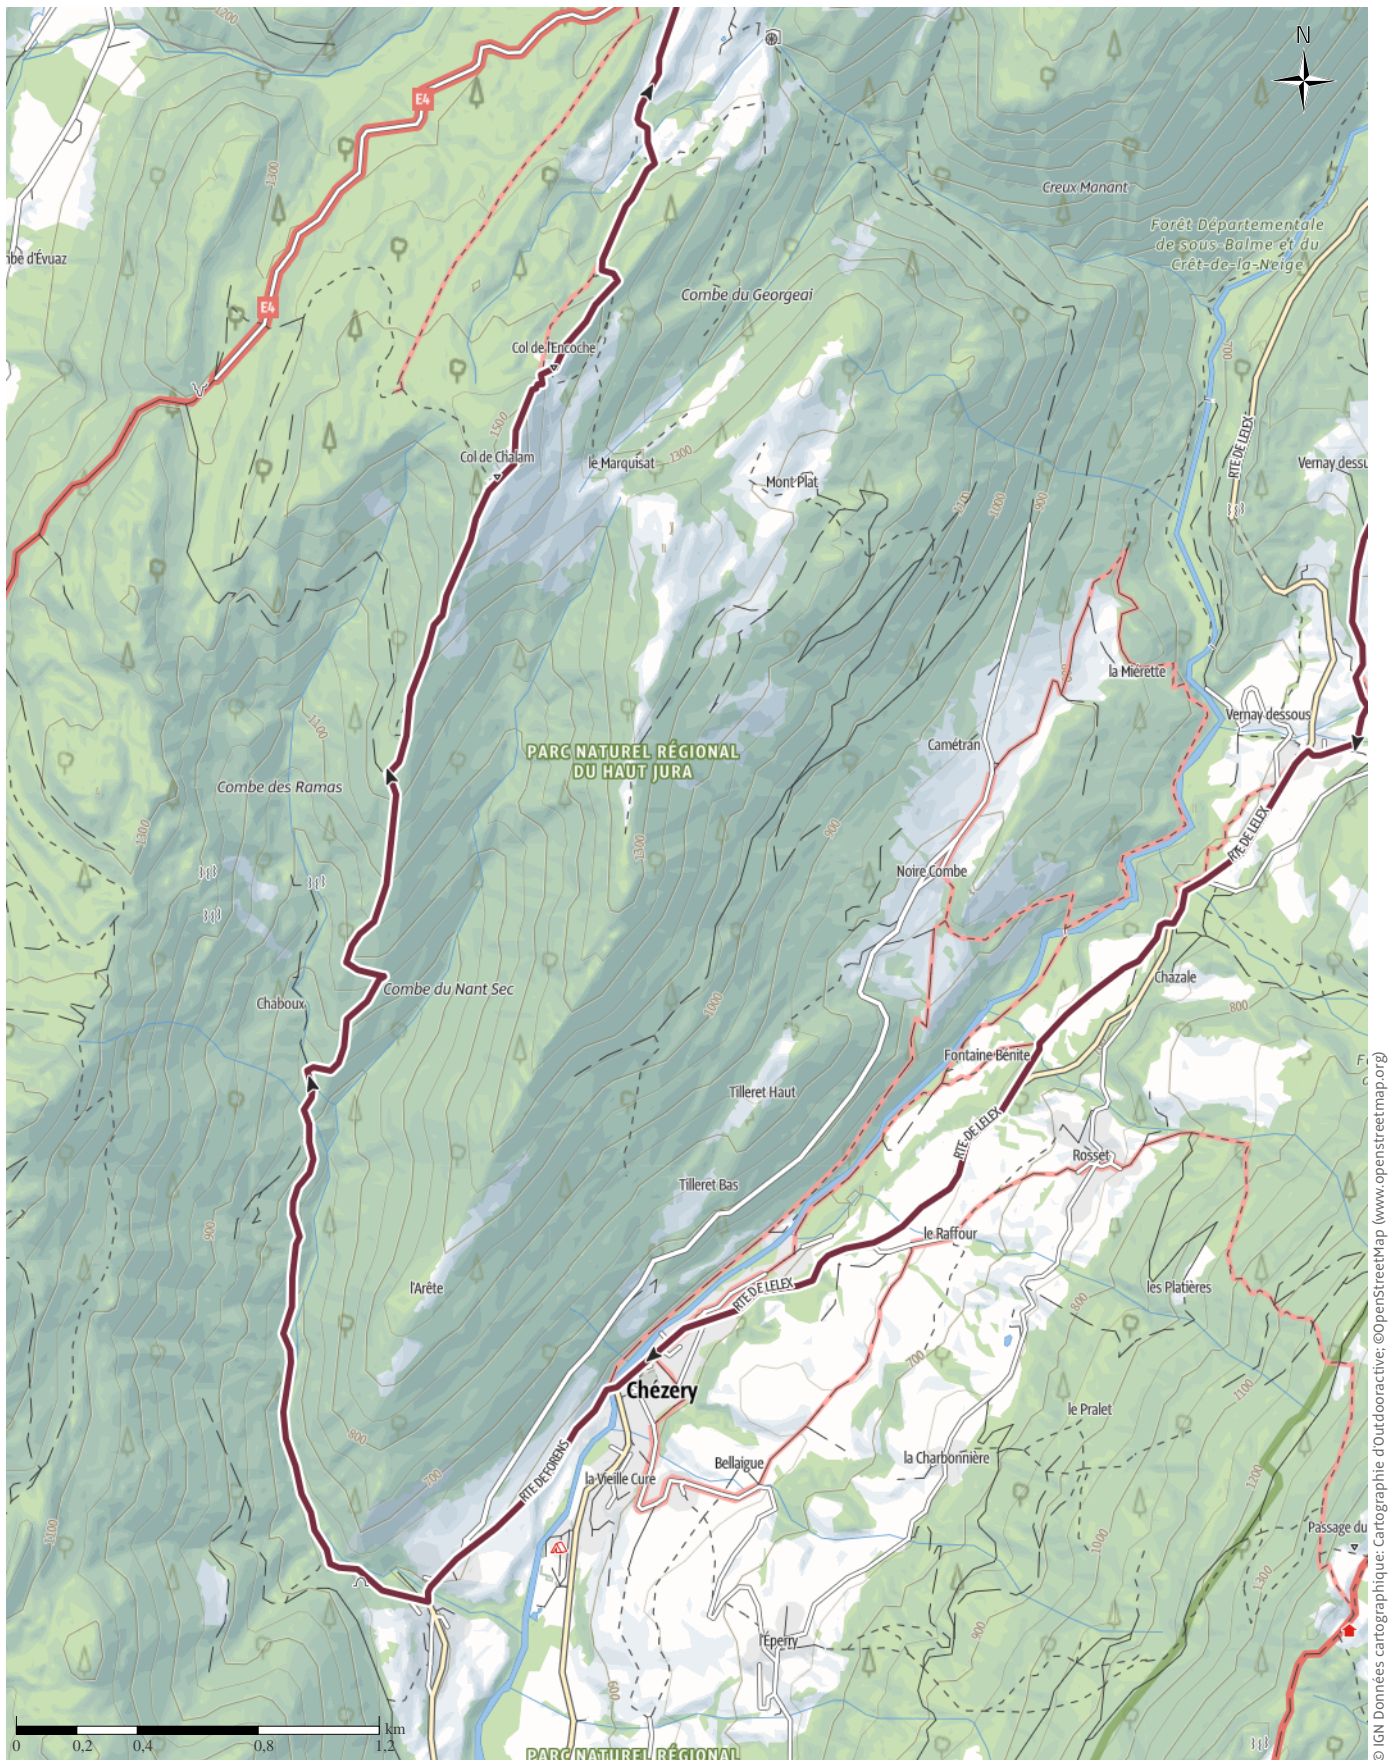

Tour de la Valserine

↔ 34,8 km | ⌚ 12:40 h. | 🏔️ 1984 m | 🏔️ 1984 m | Difficulté -

© IGN Données cartographiques; Cartographie d'Outdooractive; ©OpenStreetMap (www.openstreetmap.org)

Tour de la Valserine

↔ 34,8 km

🕒 12:40 h.

▲ 1984 m

▼ 1984 m

Difficulté

-

Tour de la Valserine

↔ 34,8 km

🕒 12:40 h.

⬆️ 1984 m

⬆️ 1984 m

Difficulté

-

© IGN Données cartographiques; Cartographie d'Outdooractive; ©OpenStreetMap (www.openstreetmap.org)

Tour de la Valserine

↔ 34,8 km

🕒 12:40 h.

📏 1984 m

📏 1984 m

Difficulté

-

© IGN Données cartographiques; Cartographie d'Outdooractive; ©OpenStreetMap (www.openstreetmap.org)