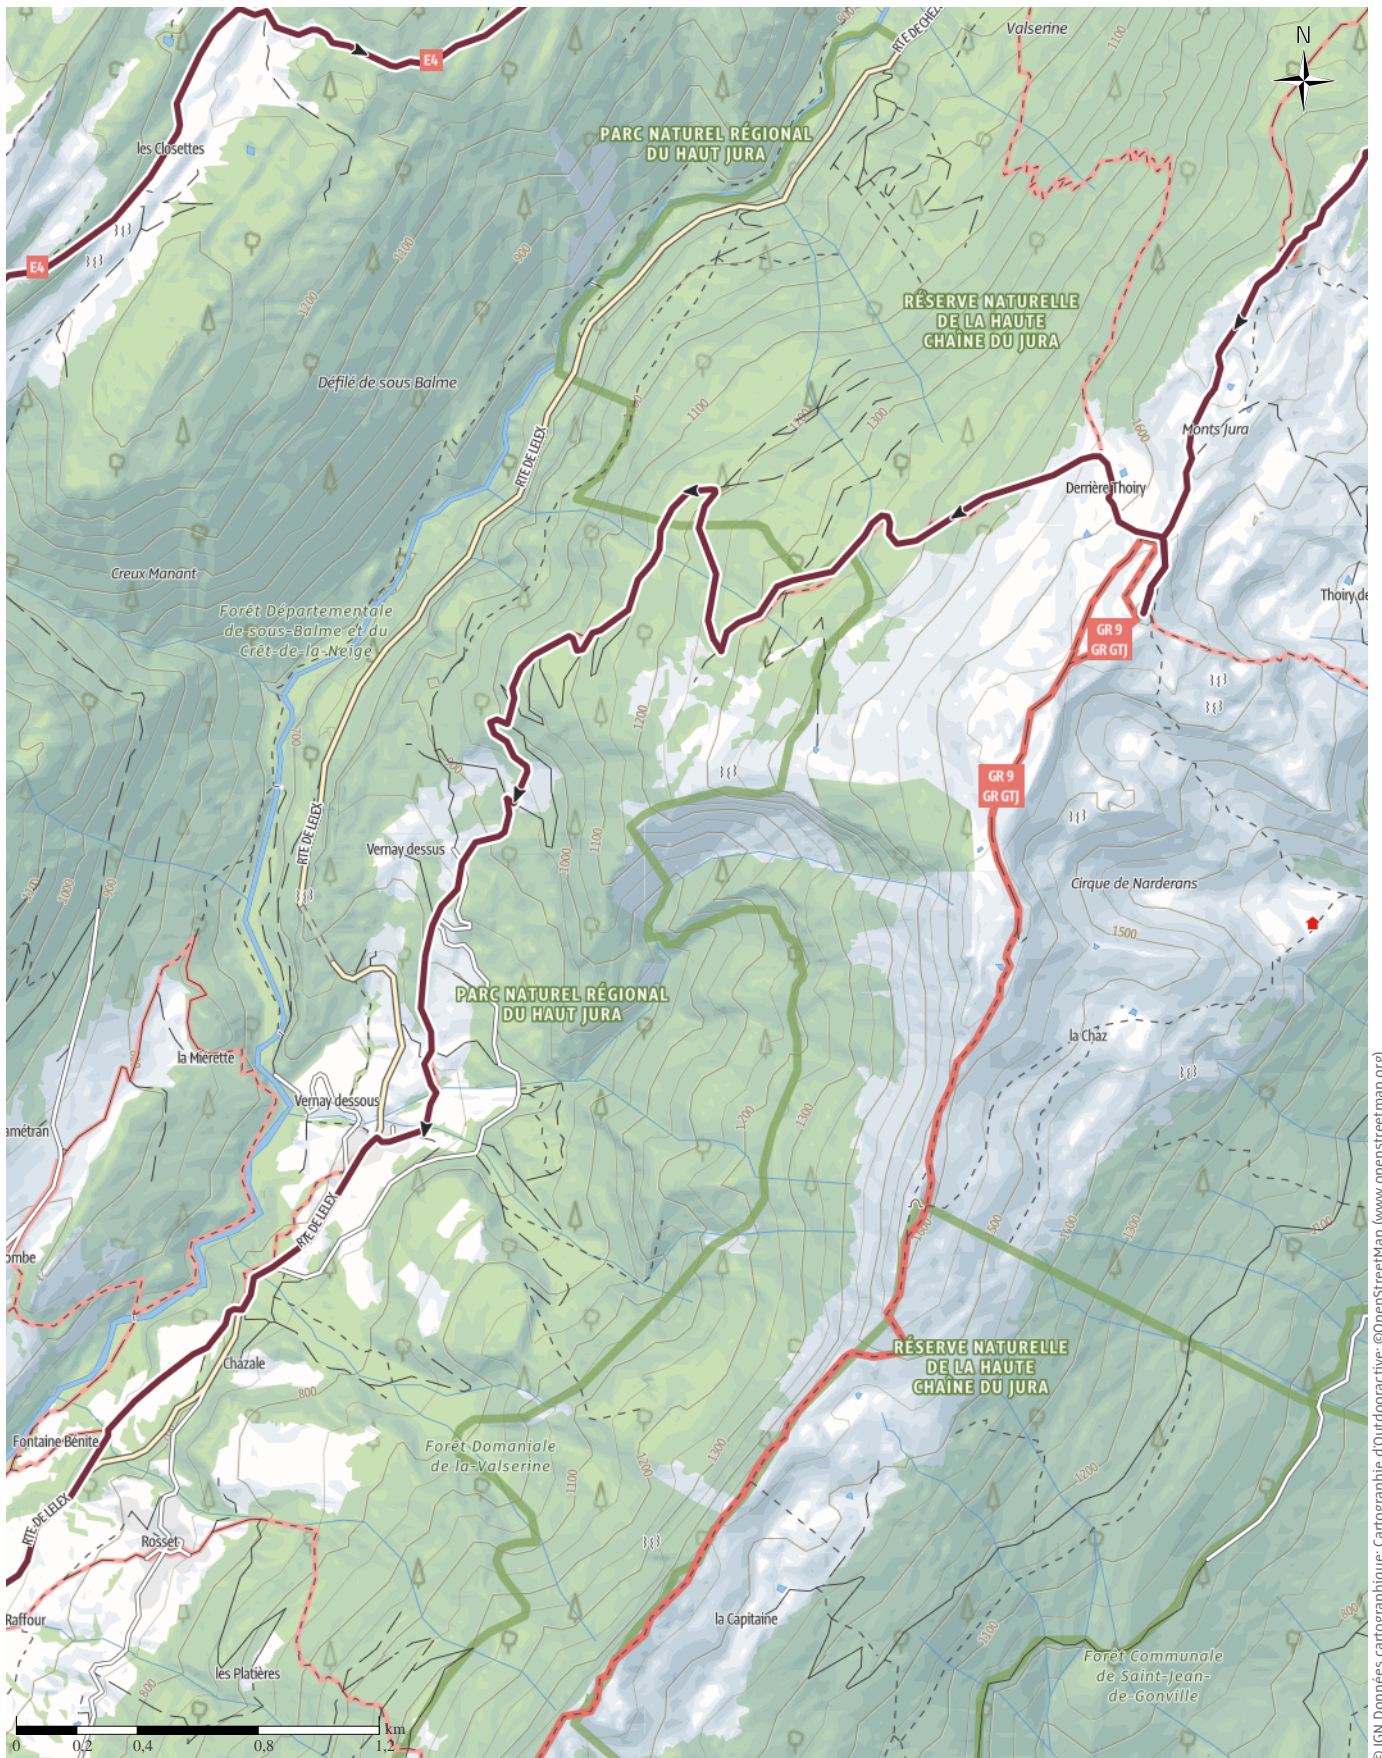

Tour de la Valserine

↔ 34,8 km

🕒 12:40 h.

▲ 1984 m

▼ 1984 m

Difficulté

-

© IGN Données cartographiques; Cartographie d'Outdooractive; ©OpenStreetMap (www.openstreetmap.org)

Tour de la Valserine

↔ 34,8 km | ⌚ 12:40 h. | 🏔️ 1984 m | 🏔️ 1984 m | Difficulté -

© IGN Données cartographiques; Cartographie d'Outdooractive; ©OpenStreetMap (www.openstreetmap.org)

Tour de la Valserine

↔ 34,8 km

🕒 12:40 h.

▲ 1984 m

▼ 1984 m

Difficulté

-

Tour de la Valserine

↔ 34,8 km