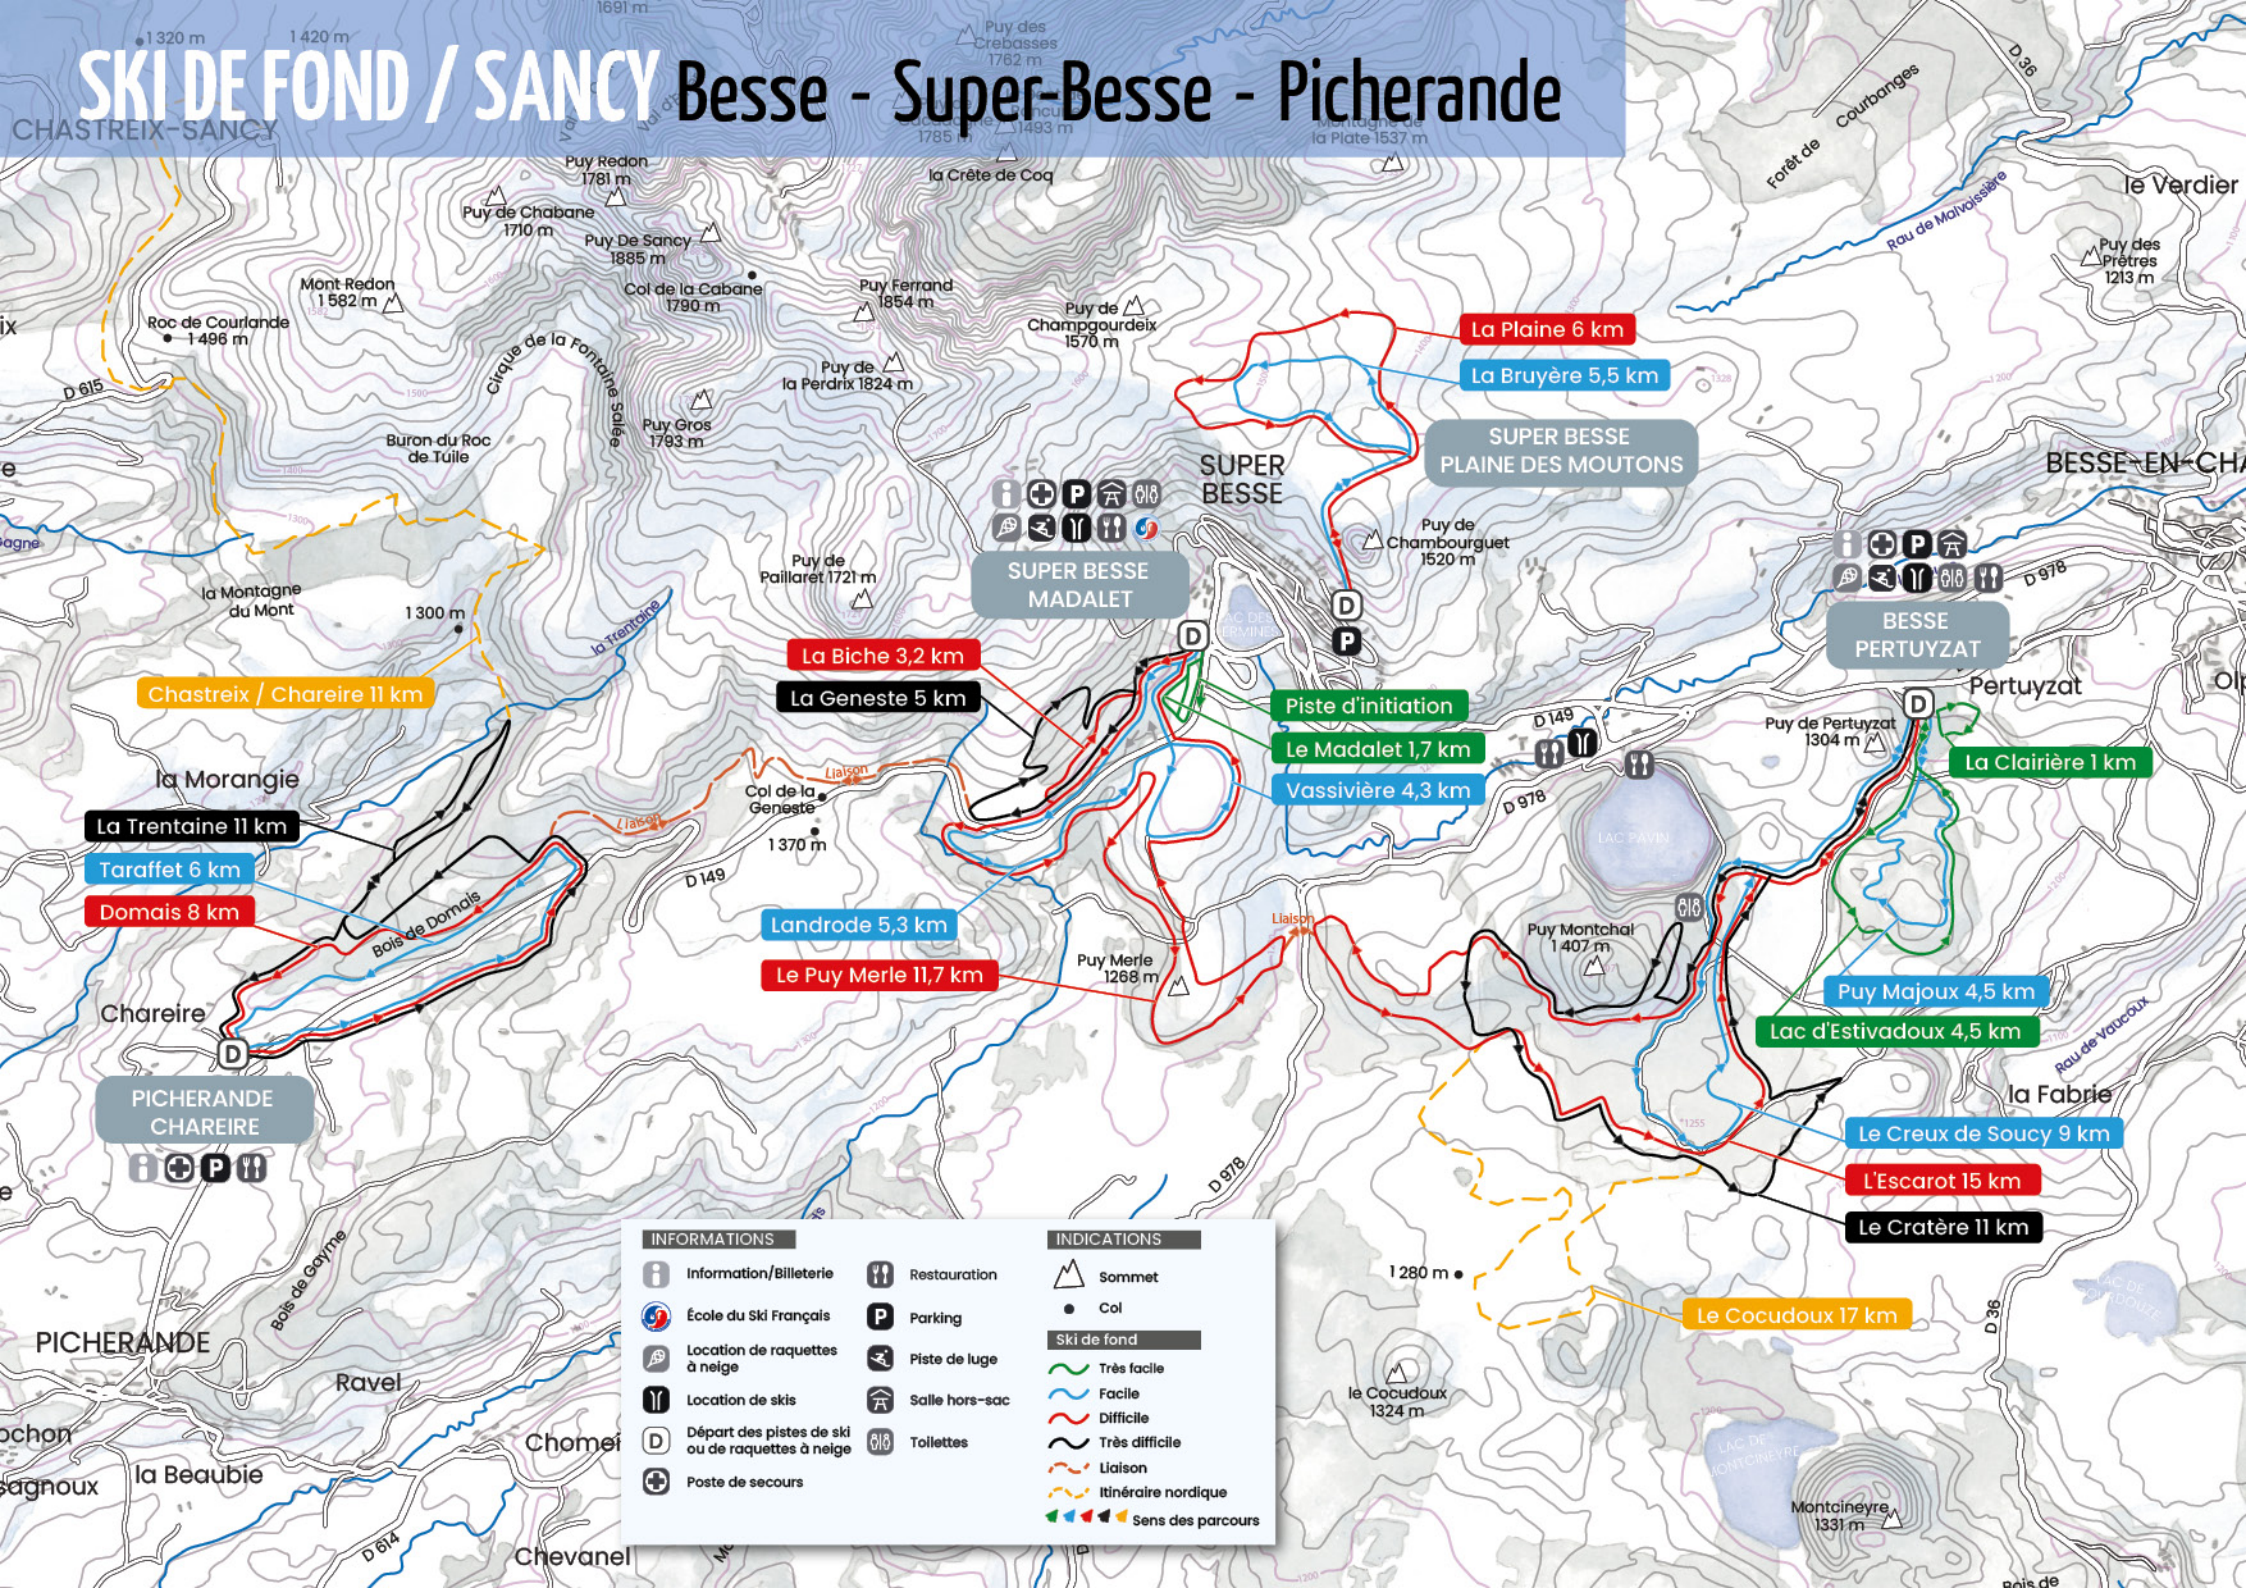

SKI DE FOND / SANCY Besse - Super-Besse - Picherande

Chastreix / Chareire 11 km

La Trentaine 11 km

Taraffet 6 km

Domais 8 km

PICHERANDE
CHAREIRE

La Biche 3,2 km

La Geneste 5 km

Landrode 5,3 km

Le Puy Merle 11,7 km

SUPER BESSE
MADALET

Piste d'initiation

Le Madalet 1,7 km

Vassivière 4,3 km

La Plaine 6 km

La Bruyère 5,5 km

SUPER BESSE
PLAINE DES MOUTONS

BESSE
PERTUYZAT

La Clairière 1 km

Puy Majoux 4,5 km

Lac d'Estivadoux 4,5 km

Le Creux de Soucy 9 km

L'Escarot 15 km

Le Cratère 11 km

INDICATIONS

- Sommet
- Col
- Ski de fond**
- Très facile
- Facile
- Difficile
- Très difficile
- Liaison
- Itinéraire nordique
- Sens des parcours