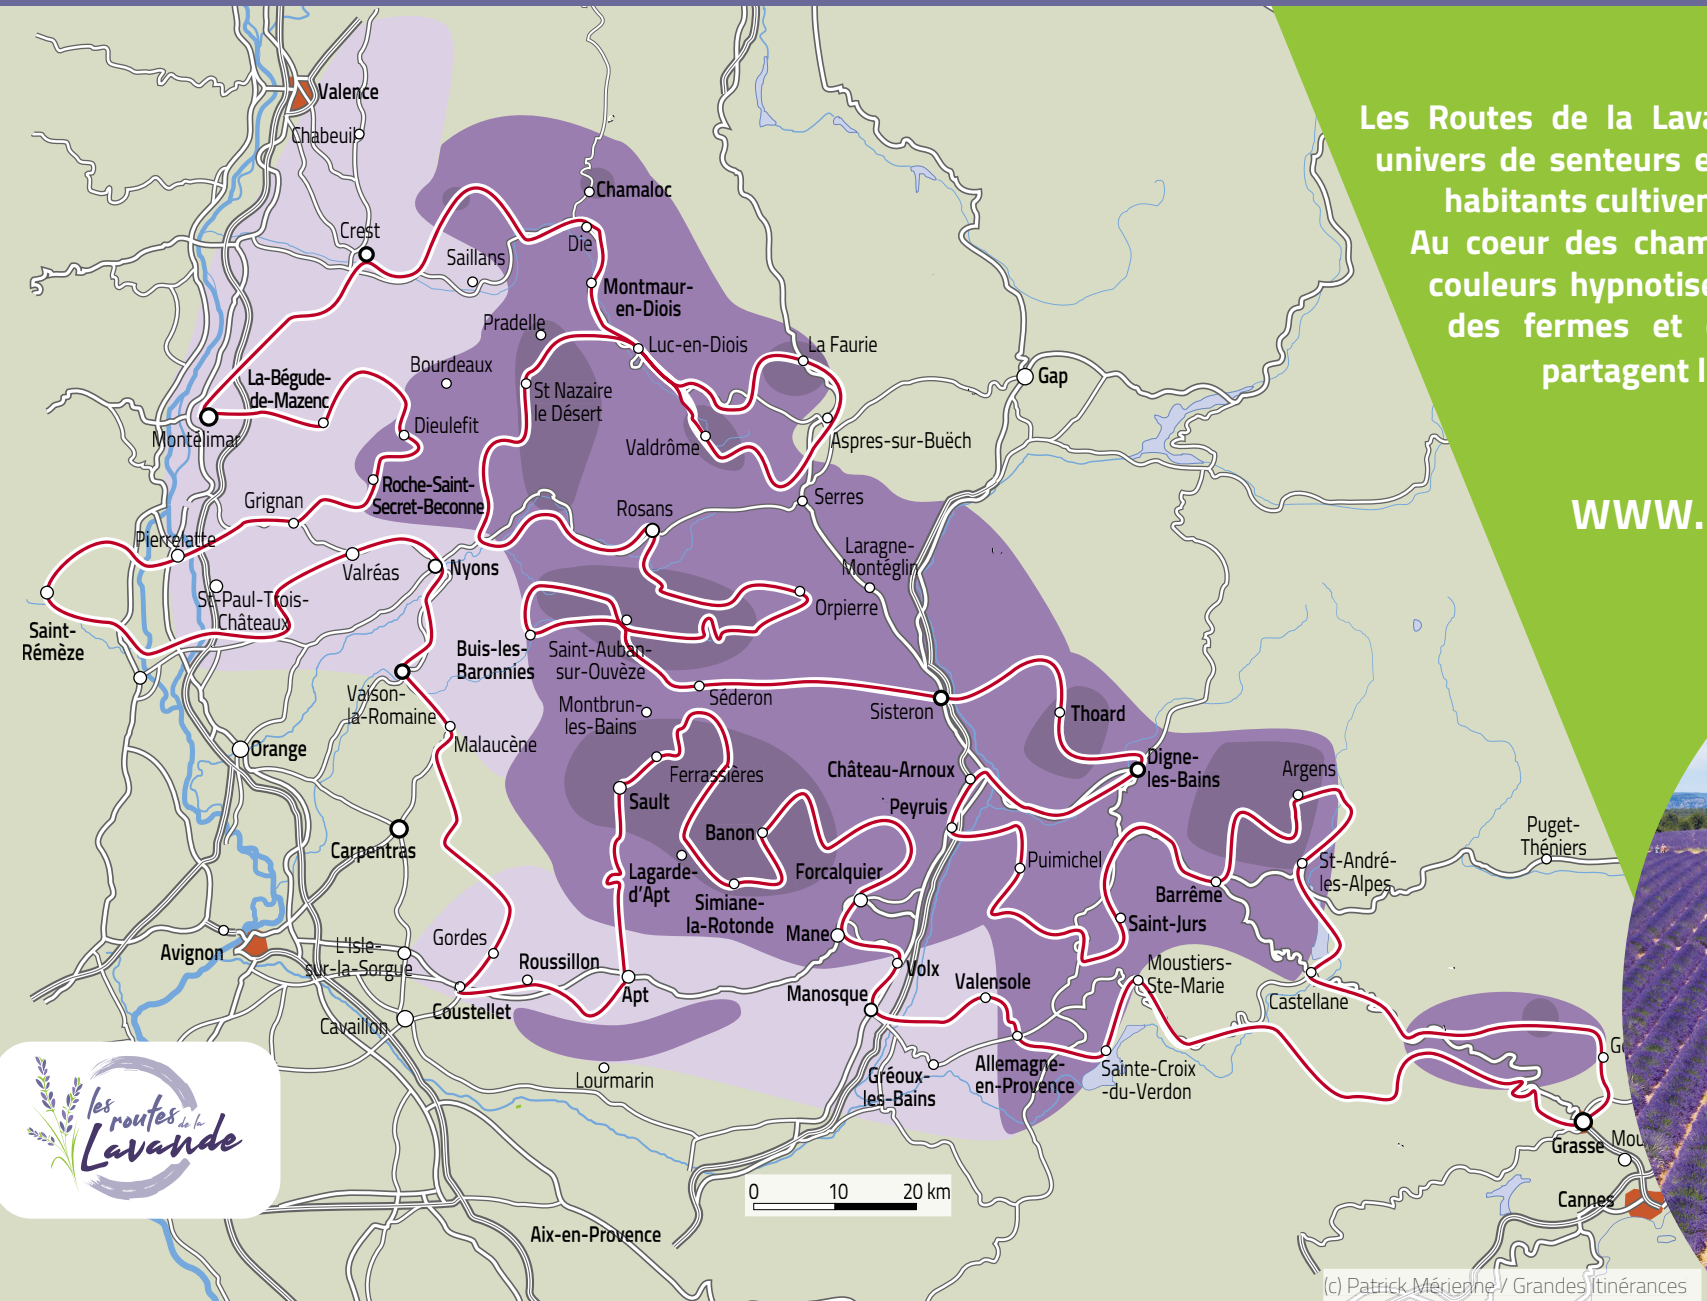

En immersion sur les routes de la Lavande

Les Routes de la Lavande vous transportent dans un univers de senteurs et couleurs hors du temps, où les habitants cultivent un art de vivre incomparable. Au cœur des champs de lavande, un méli-mélo de couleurs hypnotise le visiteur, tandis qu'aux portes des fermes et des distilleries, les producteurs partagent leur savoir-faire avec passion.

Plus d'infos
WWW.ROUTES-LAVANDE.COM

SCAN ME

Floraison dès le 20 juin / Récolte à partir du 10 juillet
Flowering from June 10th / Harvest from July 1st

Floraison dès le 25 juin / Récolte à partir du 15 juillet
Flowering from June 25th / Harvest from July 15th

Floraison dès le 30 juin / Récolte à partir du 20 juillet
Flowering from July 1st / Harvest from July 25th