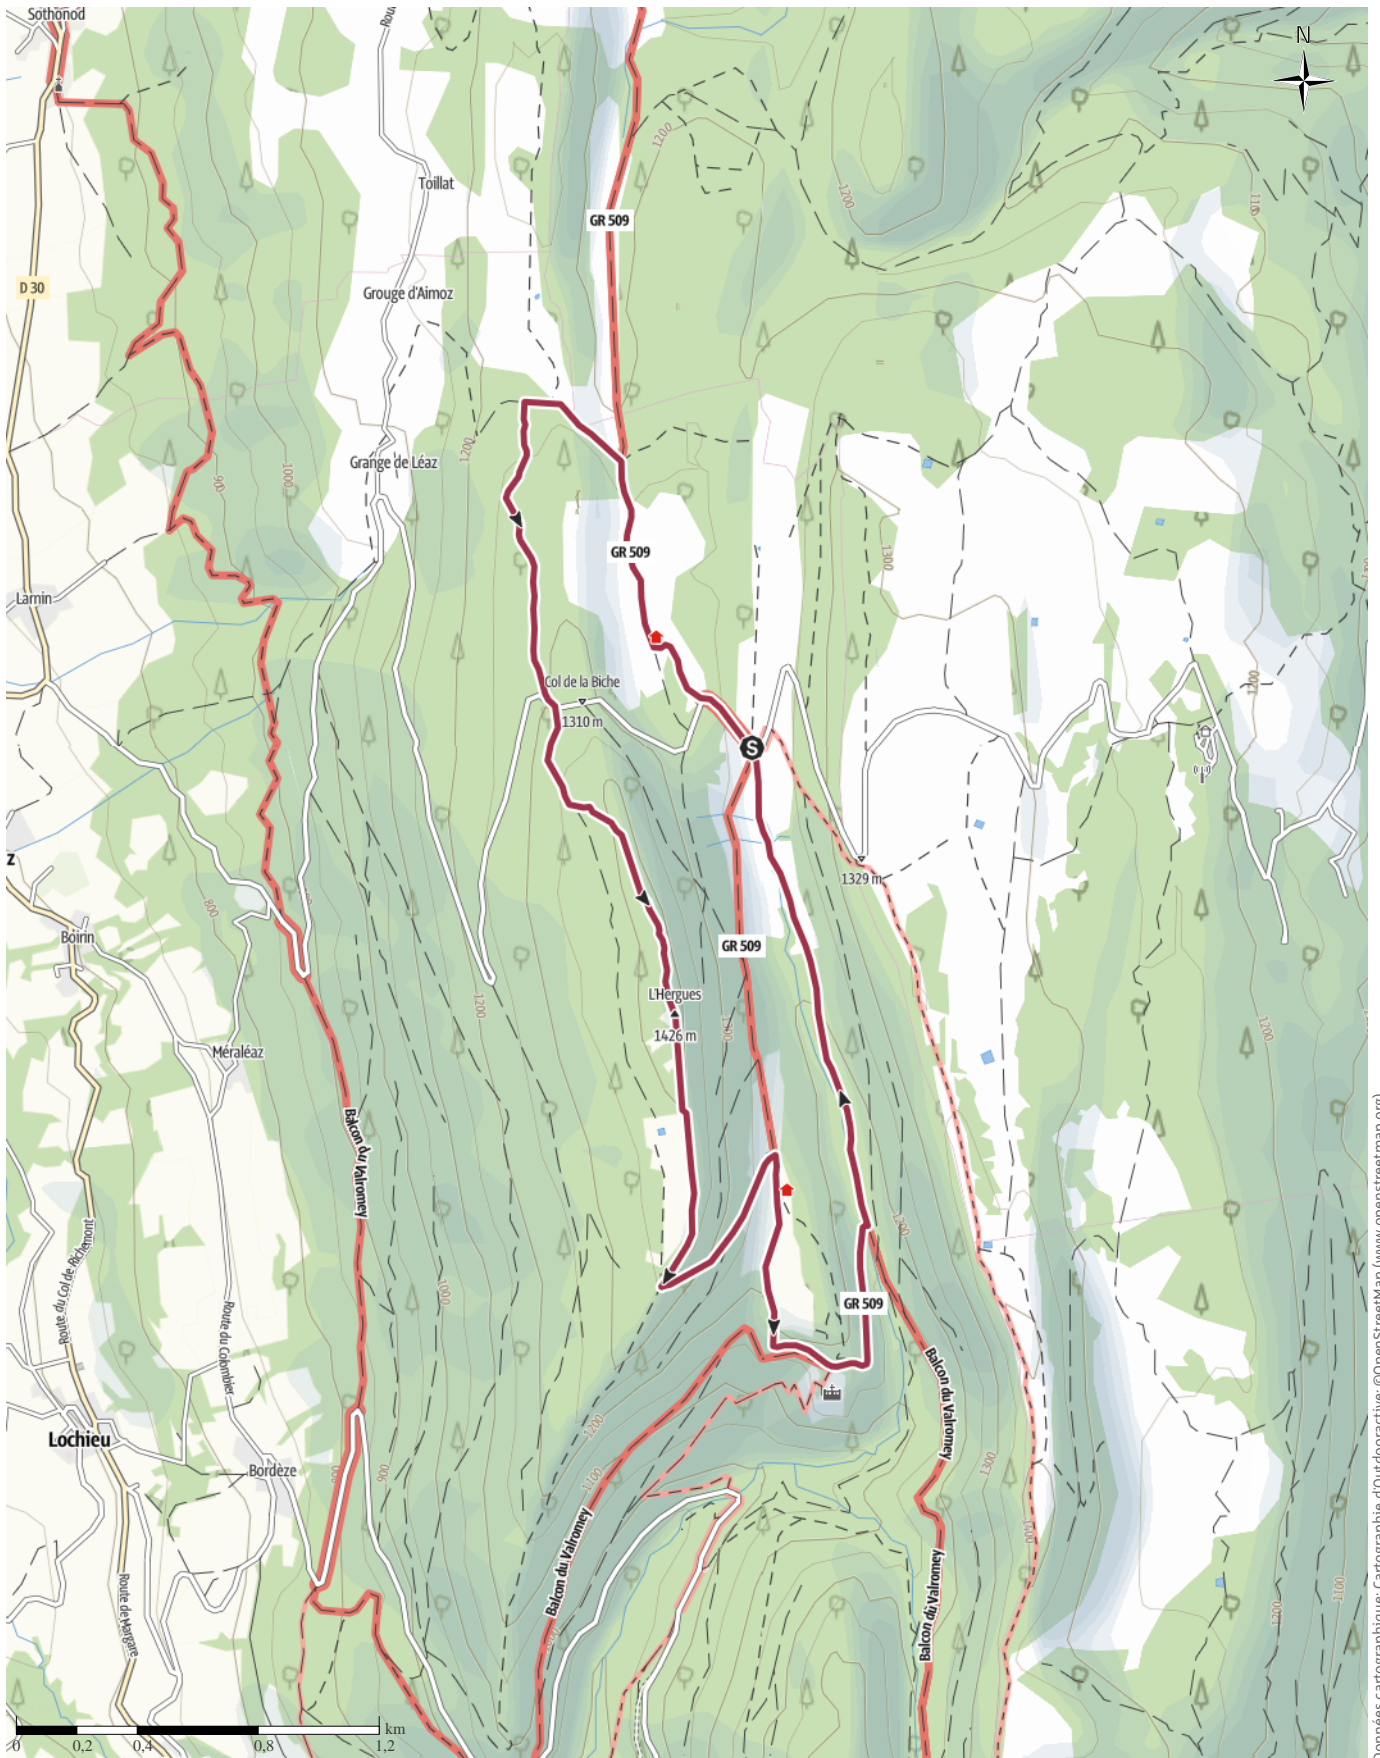

TOP Circuit de randonnée pédestre : Les crêtes d'Hergues

↔ 8,6 km

🕒 2:35 h.

▲ 280 m

▼ 280 m

Difficulté

Facile

Données cartographiques: cartographie d'Outdooractive; ©OpenStreetMap (www.openstreetmap.org)