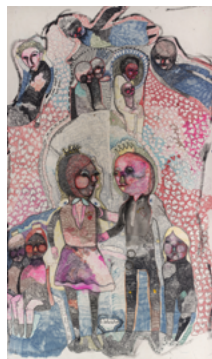

• **Judi 3 octobre à Magny-en-Vexin** : Vernissage et rencontre avec l'artiste **Caroline Dahyot** qui présentera son exposition 'Aux murs de ma maison'. →RV à 18h au 38 rue de Rouen.

Sorties culture, patrimoine et sport !

La découverte de ce parcours peut également se faire :

• **à pied** : Certaines expositions croisent la route de balades proposées par le Parc naturel régional du Vexin français et par Valdoise MyBalade (voir carte au dos). Plus d'infos sur www.pnr-vexin-francais.fr et www.valdoisemybalade.fr

• **à vélo** : Plusieurs parcours vous sont proposés par Vél'OFIL et des visites guidées sont également possibles (à partir de 30€ la demi-journée). →Renseignements et réservations au 07 49 95 38 21, à velofilduvexin@gmail.com ou sur www.velofilduvexin.com

• **en canoë 2/3 places** : CanoSeine vous propose au départ de Vétheuil une navigation sur les traces de Monet (20€/personne). →Réservations auprès de Julien au 06 81 09 49 82. Prévoir un pique-nique. Il est indispensable de savoir nager;

Des expositions d'art contemporain
à toute heure et en accès libre !

De gauche à droite et de haut en bas : (ligne 1) Guillaume Martial / Armelle de Sainte Marie / Clément Bedel • (ligne 2) Les Sœurs siamoises / Ensaders / Henri Blommers / Annick Mischler • (ligne 3) Michel Bousquet / Sabine Krawczyk / Henri Blommers / Caroline Dahyot

Un parcours culturel proposé par **communexpo**
en collaboration avec **Arterritoires** partager la culture

PRÉFET
DE LA RÉGION
D'ÎLE-DE-FRANCE
Direction régionale
des Affaires culturelles
d'Île-de-France

COMMUNAUTÉ DE COMMUNES
vexin val de seine
Commission Culture & Patrimoine

Parc
naturel
régional
du Vexin français

Grâce aux précieux soutiens de :