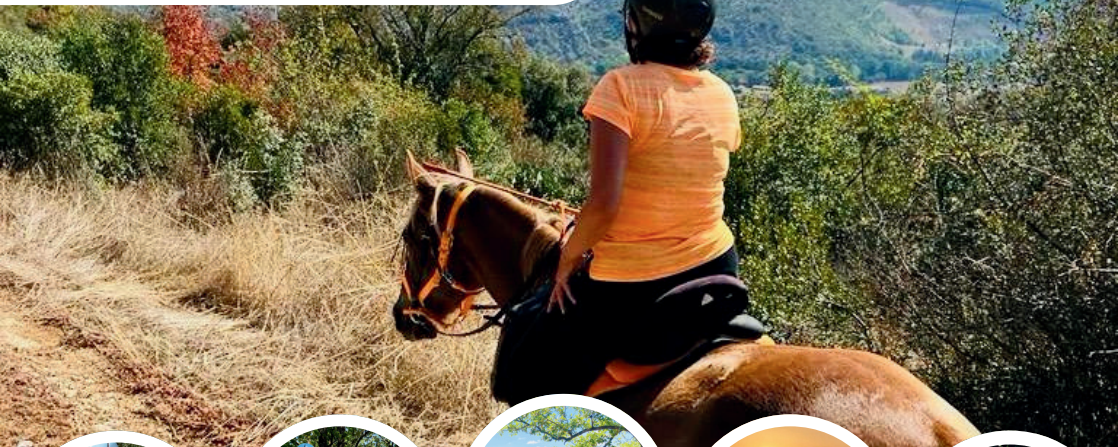

# DOMAINE EQUESTRE DES BASTIDES

## BALADE PONEY

Poneys tenus  
en main  
3ans- 10ans  
durée: 1h  
Lu-Ma-Je-Ve  
10H30

20€

## BALADE COUCHER DE SOLEIL

Balade  
accompagnée  
à partir de 12 ans  
durée 1h30  
Mercredis soirs  
à partir de 19h30  
niveau: 3 allures

49€