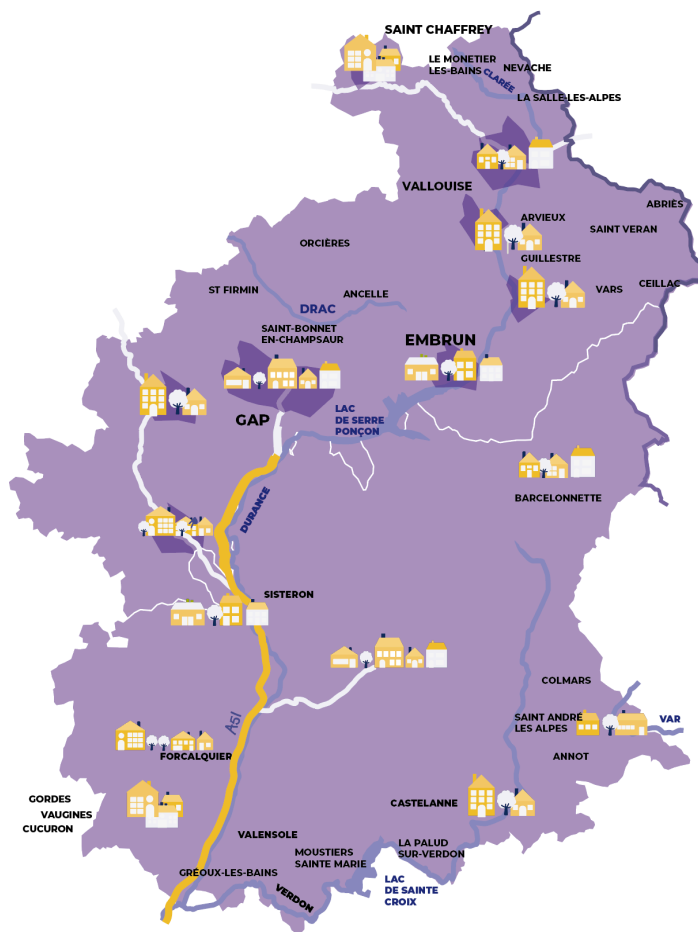

VOS MARCHÉS DANS LES ALPES DU SUD