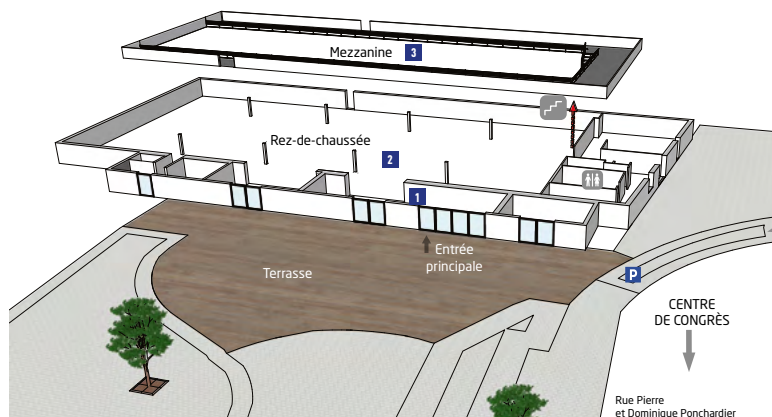

## Mettez l'accent sur LA SINGULARITÉ

Pour des événements lumineux,  
faites le choix d'un site aussi prestigieux  
qu'élégant, qui saura se réinventer au gré  
de vos envies !

**1 170 m<sup>2</sup>**  
de surface

Capacité  
d'accueil de  
**1 000 pers.**

**1 parvis  
extérieur**  
de 450 m<sup>2</sup>

**Située à 100 m**  
du Centre  
de Congrès

**850 m<sup>2</sup>**  
d'exposition

**1 mezzanine**  
de 300 m<sup>2</sup>

	LES ESPACES		RÉUNION			RESTAURATION	
	M <sup>2</sup> / EXPO	CLASSE	THÉÂTRE	EN U	CONCOURS	COCKTAIL, PAUSE, BANQUET	TABLE RONDE 11 PERS.
<b>1</b>	Accueil	56 m <sup>2</sup>					
<b>2</b>	Plateau	830 m <sup>2</sup>	650	800	350	1 000	726
<b>3</b>	Mezzanine	290 m <sup>2</sup>				123	