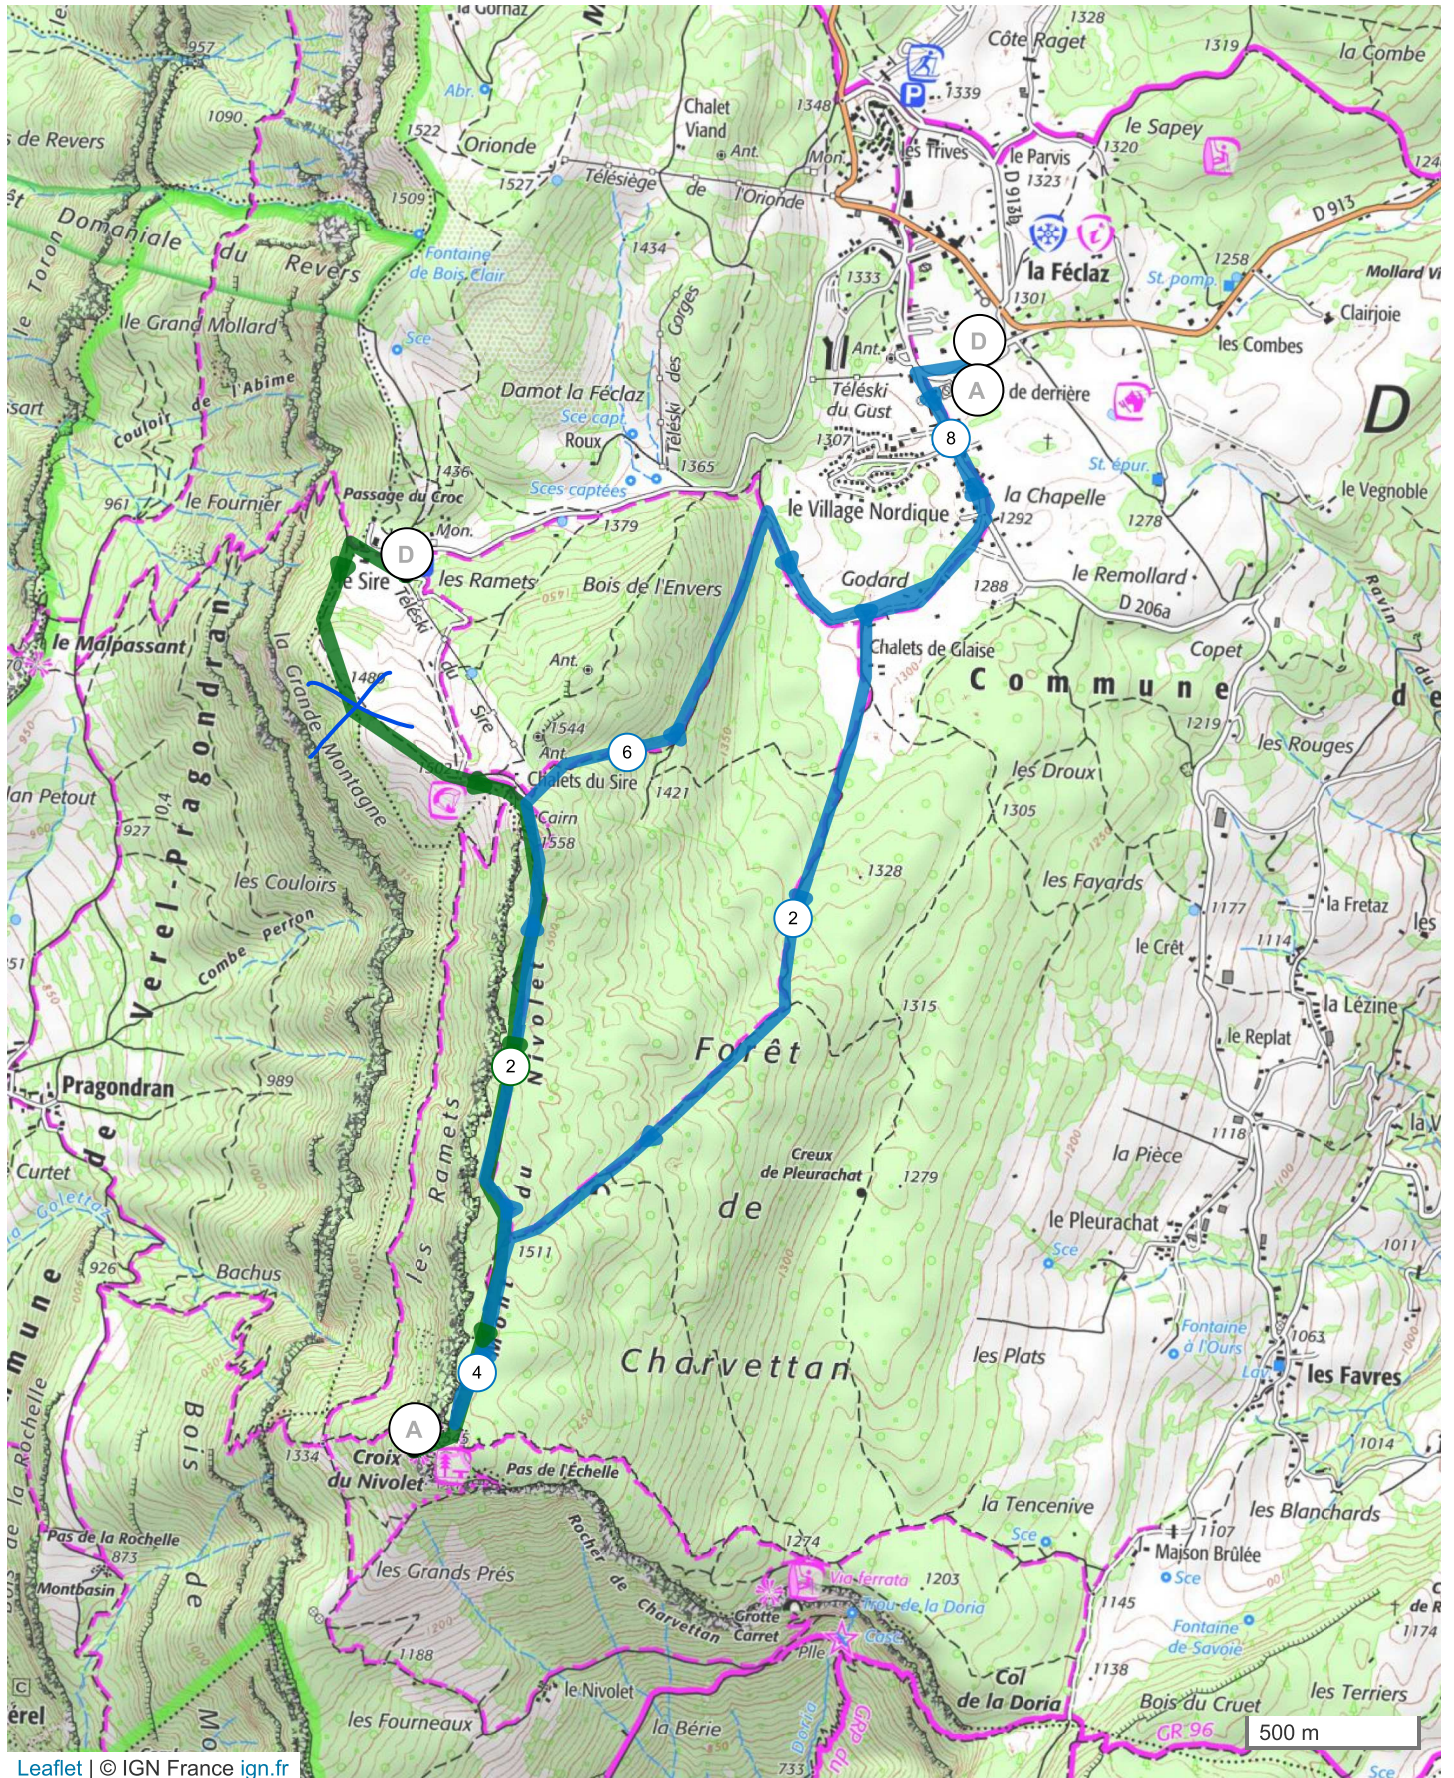

12016852 | Randonnée pédestre | Désert_Peney_Bleu
 Verel-Pragondran -> Verel-Pragondran
 ↳ 6.617 km ⬆️ 309 m ⬆️ 309 m ⬆️ 1102 m ⬆️ 1322 m

Leaflet | © IGN France ign.fr

Le droit de reproduction est strictement réservé à un usage personnel et privé. Lors de la pratique de votre activité, veillez à respecter les propriétés et chemins privés et assurez-vous de la praticabilité du parcours.

© 2020 Openrunner