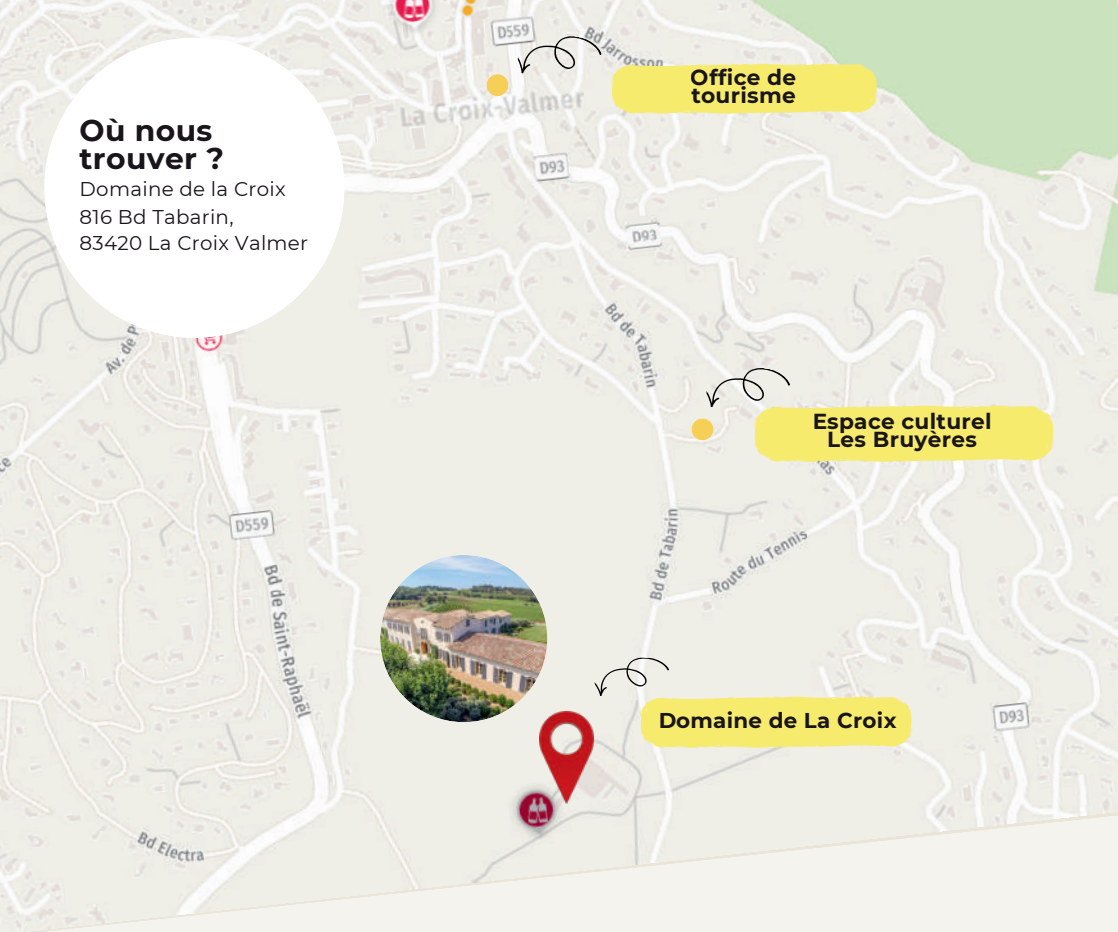

18H30

- Rencontre et discussion avec **Caroline Lamarche** 2ème place au Prix Goncourt autour de son dernier roman « *Le bel obscur* ».

Dédicaces

Stand
librairie
Cogolin

Structures
gonflables en
accès libre le
samedi

Chaque rencontre
sera animée par
Margot Dijkgraaf et
suivie d'un apéritif.

Venez nombreux !

Où nous trouver ?

Domaine de la Croix
816 Bd Tabarin,
83420 La Croix Valmer

LA CROIX
VALMER

Une qualité de vie

DOMAINE
DE LA
CROIX