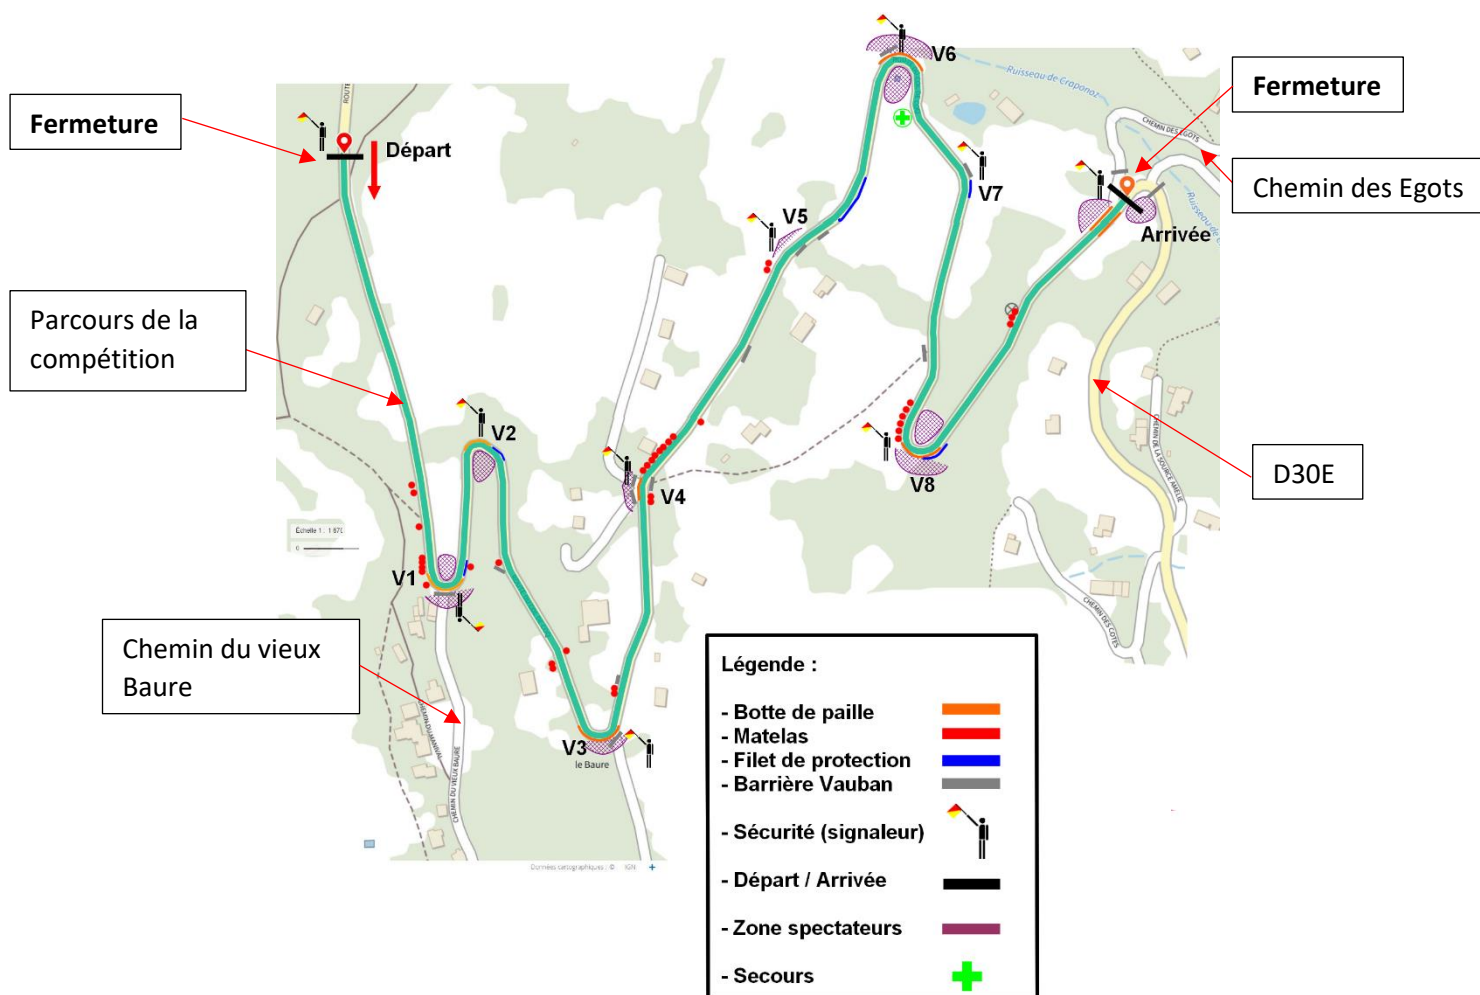

20-21-22 mai 2022

Route D30E – Col du coq

- 1^{ère} étape du championnat de France de descente – Qualification coupe du monde Argentine 2022.
- Compétition de 9h à 18h tous les jours. Finales dimanche.
- Fermeture de route fragmentée sur ces horaires, ouverture de la route lors de la remontée des athlètes au départ de la course.
- Événement ouvert aux publics, accès gratuit.
- Interdiction de stationner (public) le long de la route où se déroule l'évènement, stationnement préférable en haut du col, ou au parking en épingle 1km au-dessus, puis accès à pied.
- Concert rock le samedi soir au boulodrome en face du camping de Saint Hilaire – Début 21h/21h30 (gratuit + buvette sur place).

Plan de fermeture de route et sécurisation

Mise en place de la sécurisation de la route à partir du mercredi 18 mai.

Contact :

MONTFORT Baudouin – Responsable de l'évènement : association La Familia

06 09 12 18 44