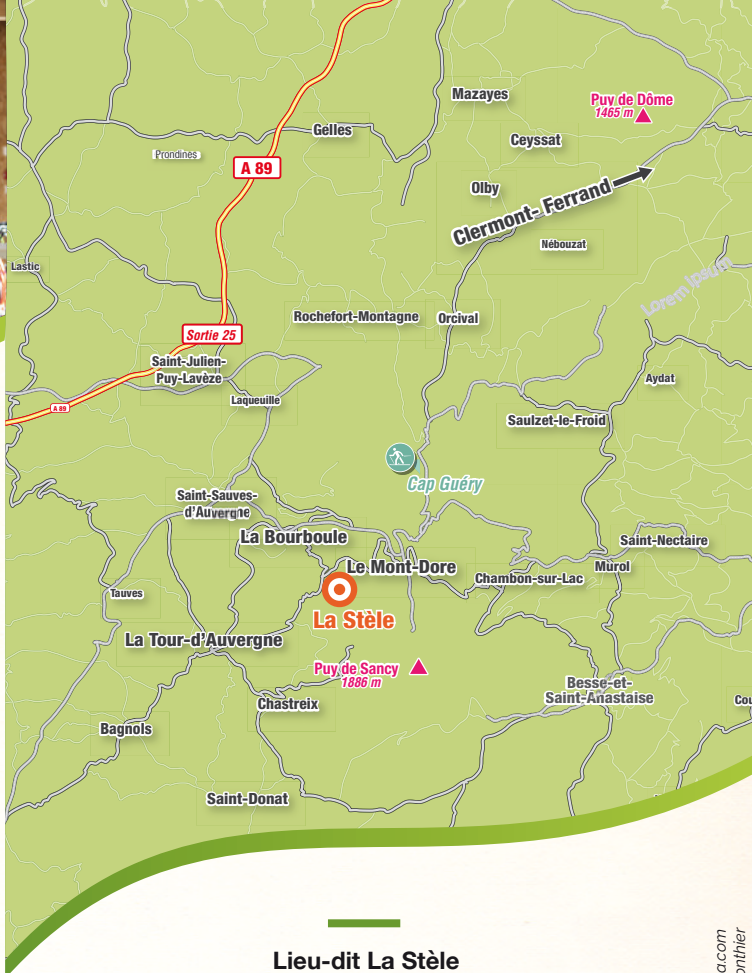

### DRAISIENNE

2 heures	10 €	-
Demi-journée	-	10 €
Journée	20 €	15 €

### SKI ROUES CLASSIQUES / SKATING (chaussures et bâtons inclus)

Formule découverte 1 heure	15 €	-
2 heures	25 €	-
Demi-journée	-	20 €
Journée	45 €	40 €

Lieu-dit La Stèle  
63 680 La Tour d'Auvergne