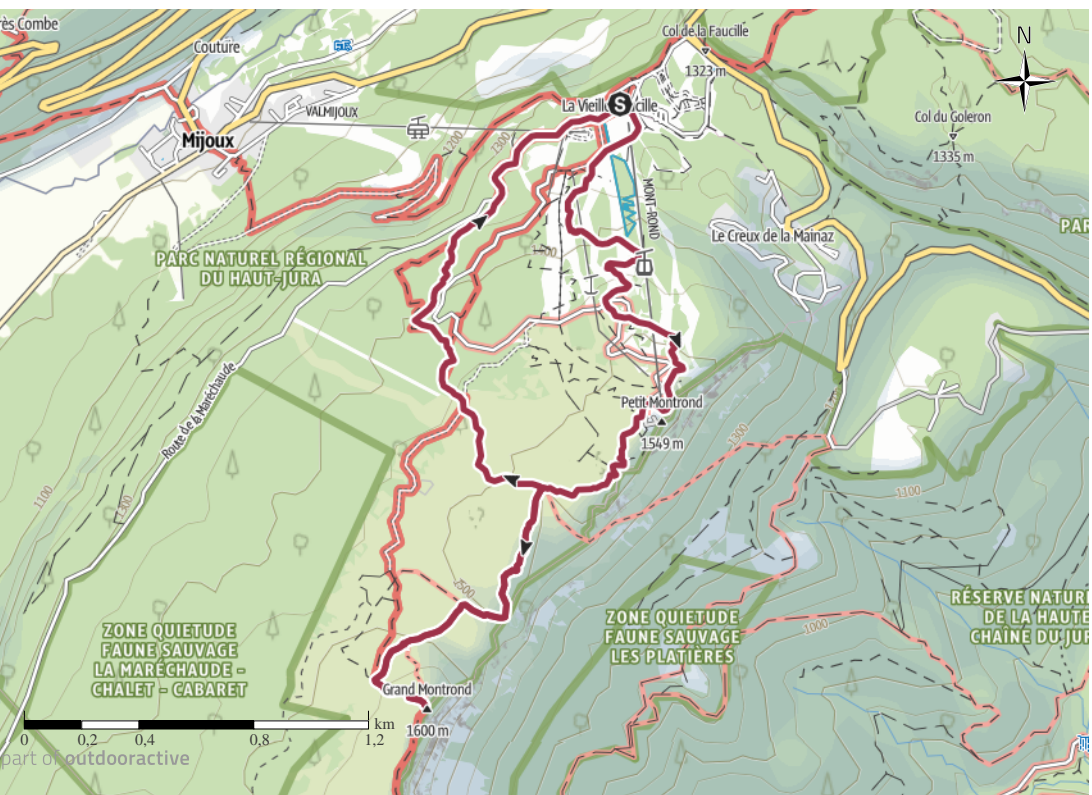

# TOP Randonnée pédestre : La Faucille Les deux ...

Randonnée

### Activité

Photo de couverture: Vue sur le Mont Blanc  
Crédit : Office de Tourisme Pays de Gex Monts Jura, Aintourisme  
Données cartographiques: Cartographie d'Outdooractive; ©OpenStreetMap (www.openstreetmap.org)

### Profil altimétrique

Cet itinéraire en boucle vers les crêtes offre un des plus beaux panoramas sur la chaîne des Alpes dont le Mont-Blanc ainsi que toute la région lémanique et le Jura.

Point de départ de l'activité  
Station de La Faucille : 1323 m d'alt.

Point d'arrivée de l'activité  
Station de La Faucille : 1323 m d'alt.