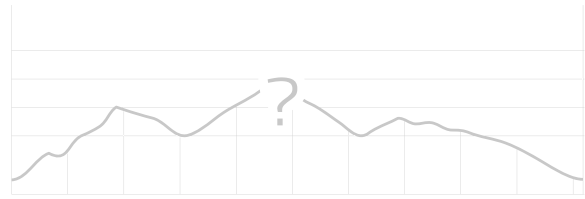

### Activité

Photo de couverture: Vue sur le Mont Blanc  
Crédit : Office de Tourisme Pays de Gex Monts Jura, Aintourisme  
Données cartographiques: Cartographie d'Outdooractive; ©OpenStreetMap (www.openstreetmap.org)

### Profil altimétrique

Cet itinéraire en boucle vers les crêtes offre un des plus beaux panoramas sur la chaîne des Alpes dont le Mont-Blanc ainsi que toute la région lémanique et le Jura.

Point de départ de l'activité  
Station de La Faucille : 1323 m d'alt.