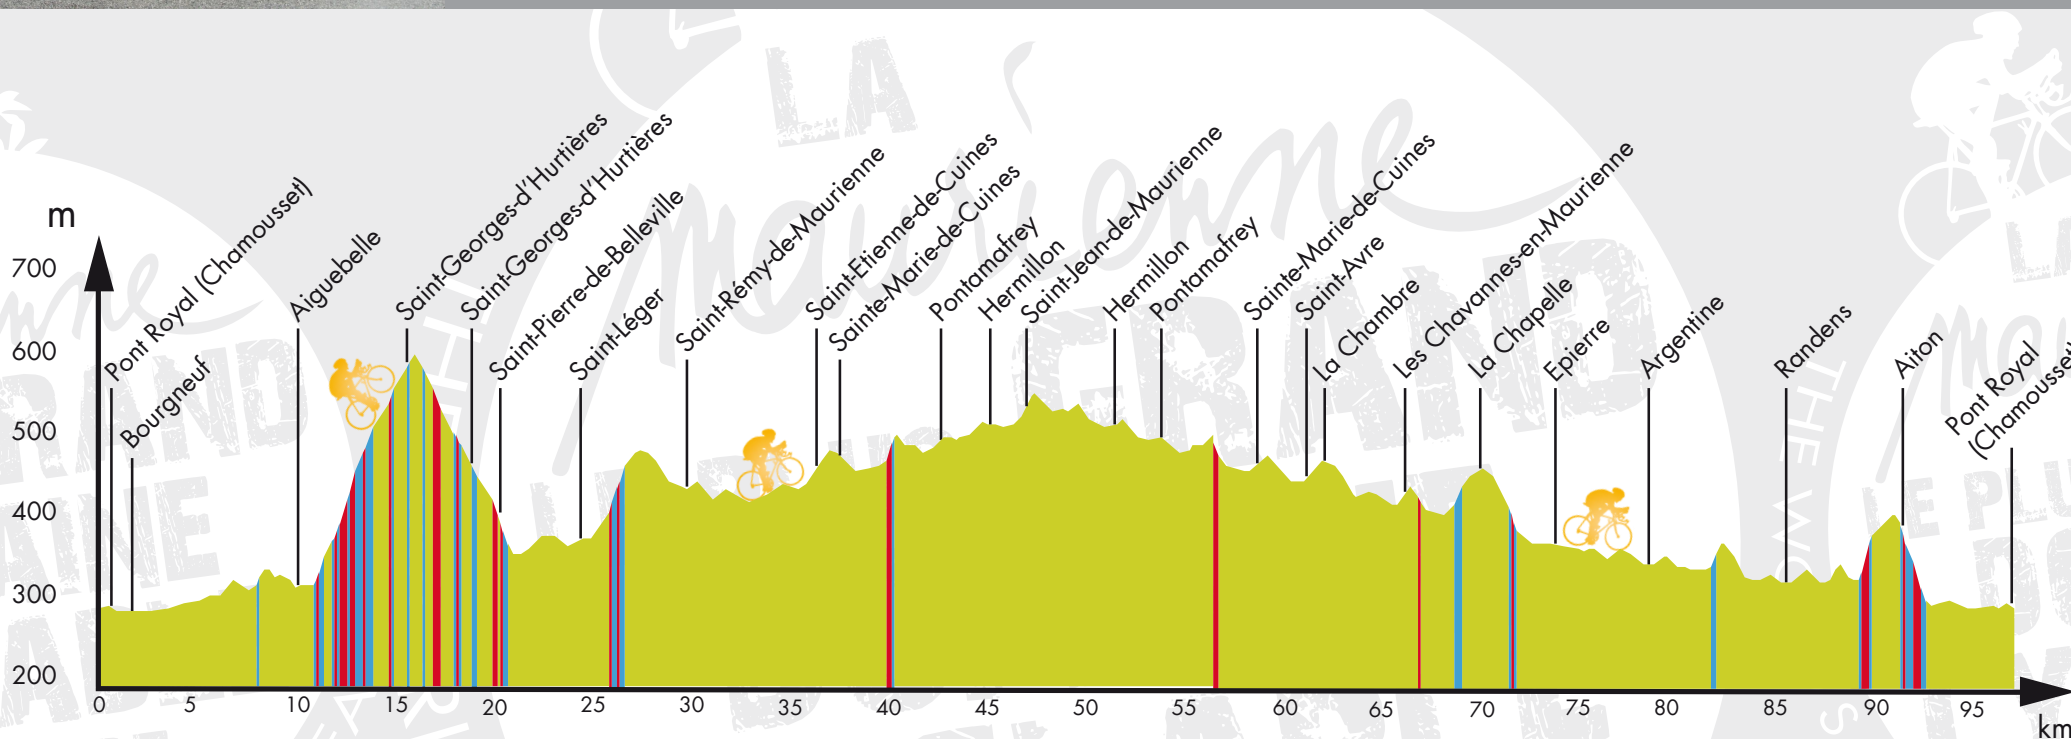

## MAURIENNAISE LOOP

Niveau / Level : 1 2 3 4

Départ / Start point : Pont Royal (290 m)

Arrivée / Finish point : Pont Royal (290 m)

Distance : 97,1 km

Dénivelé + / Height gain : 1110 m

Dénivelé - / Height loss : 1110 m

Fréquentation / Traffic levels : Faible / Light

f t @cyclomaurienne

Instagram #VeloMaurienne #cyclomaurienne

YouTube Destination Maurienne

Légende du profil / Profile legend :

< 5 % < 7 % < 10 % > 10 %

Niveau / Level :

**1** Parcours facile, de courtes distance (< 30 km), hors des grands axes, sans côte soutenue (< 300 m de dénivelé).  
Easy and short routes (< 30 km) that avoid main roads and long climbs (< 300m of height gain)

**2** Parcours à profil vallonné pouvant comporter de fortes côtes (< 600 m de dénivelé positif cumulé).  
Undulating routes. Any steep climbs are short (< 600 m of height gain)

**3** Parcours difficile avec des côtes pouvant atteindre des pourcentages importants (< 1000 m de dénivelé).  
Difficult itinerary with steep climbs (< 1000 m of height gain)