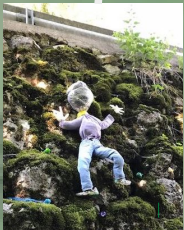

Le mot des élèves

L'école publique de Bellevaux a décidé de fabriquer un sentier art et nature. Toute l'école y a participé.

Venez le parcourir, il y a plein de choses qui vous attendent, et vous découvrirez des œuvres de plusieurs arts tout le long du chemin.

Et bien sûr les élèves de l'école

Lors de votre promenade, merci de respecter le travail des petits artistes et de ne pas dégrader les œuvres.

SENTIER

ART

ET

NATURE

*École publique
de Bellevaux*

*A découvrir tout
au long du parcours :
La chasse pas comme les autres*