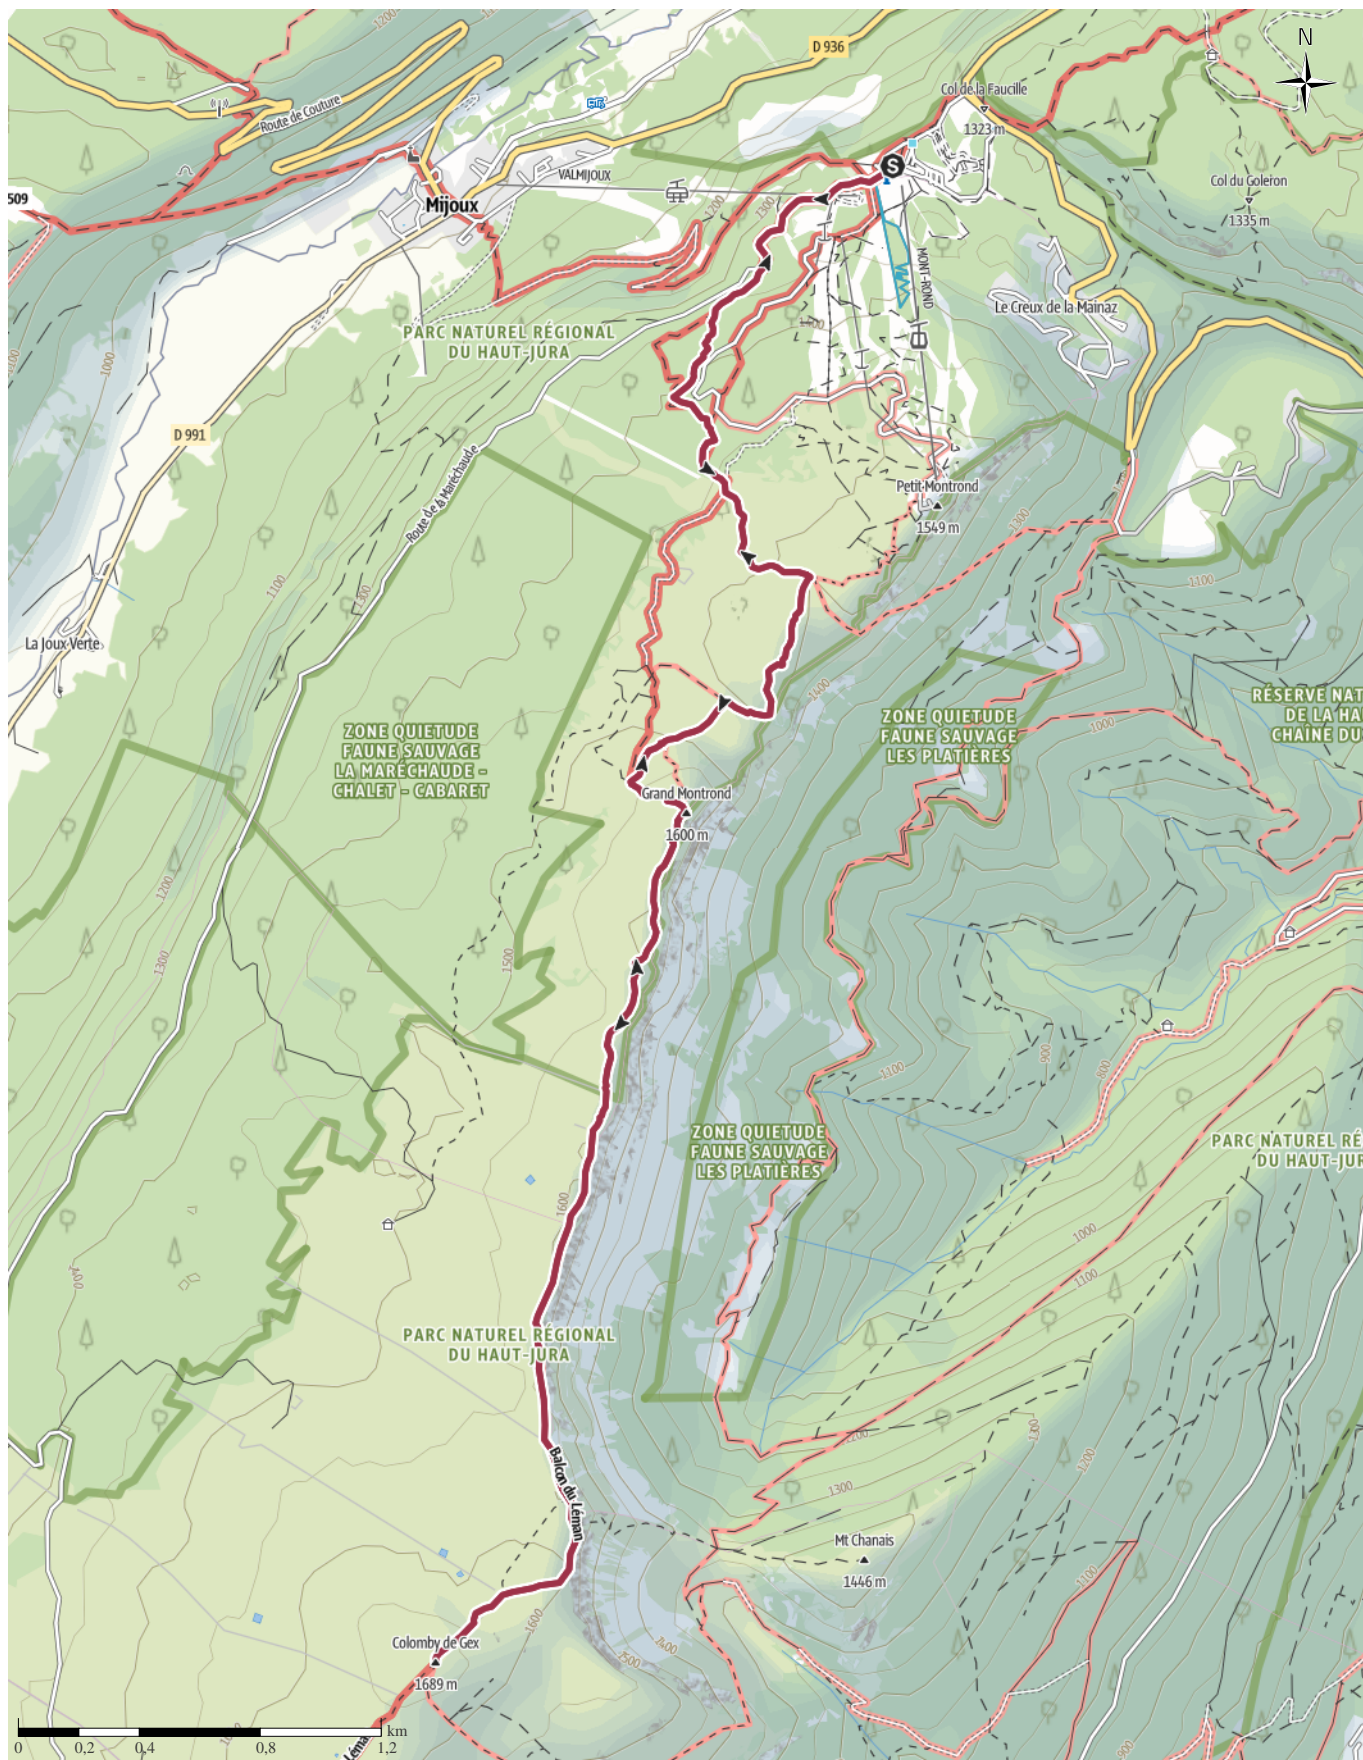

TOP Randonnée pédestre : La Faucille - Colomby de Gex

↔ 14,1 km

🕒 4:40 h.

▲ 613 m

▼ 613 m

Difficulté

Facile

Données cartographiques: cartographie d'Outdooractive; ©OpenStreetMap (www.openstreetmap.org)