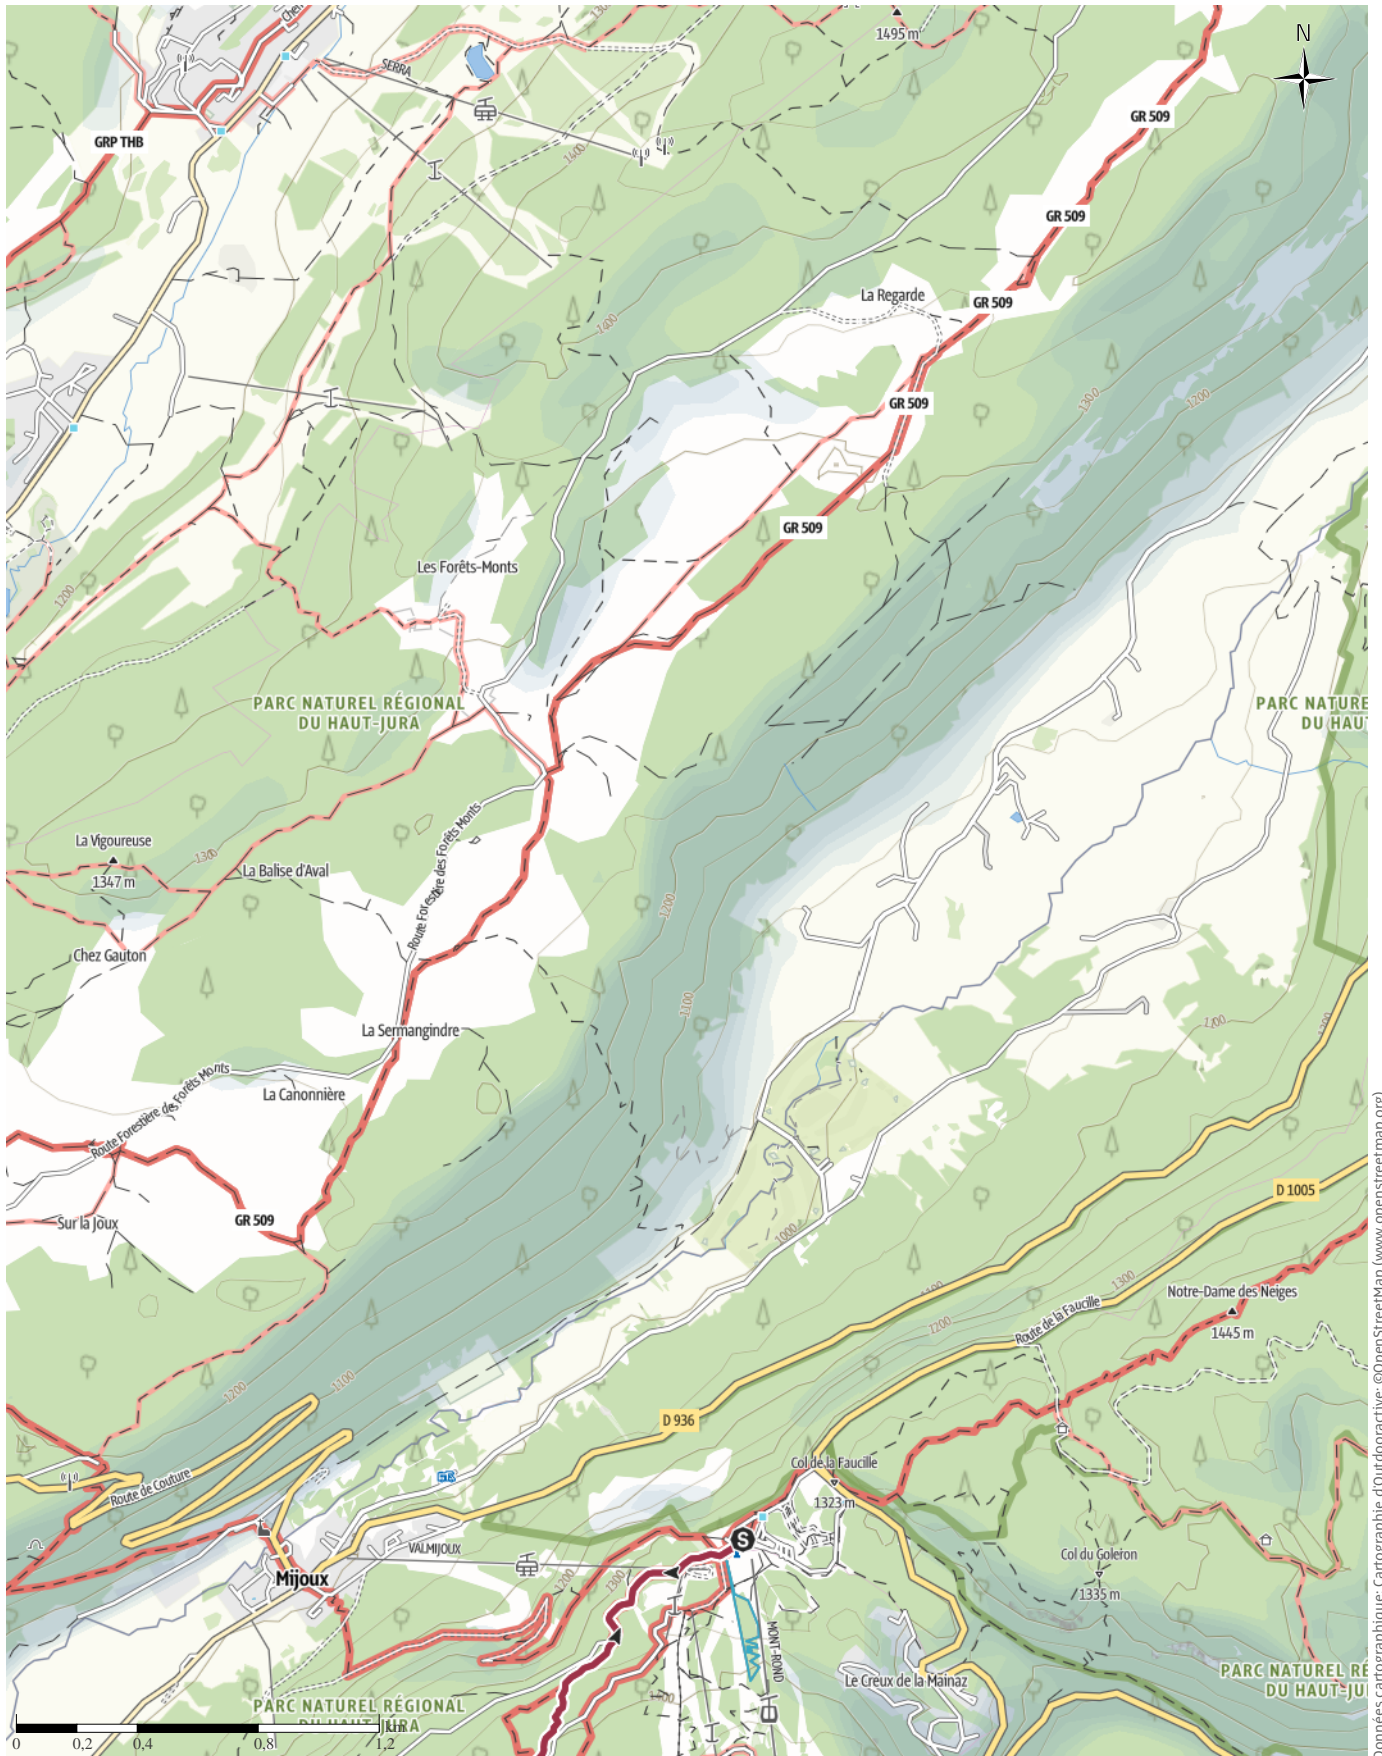

TOP Randonnée pédestre : La Faucille - Colomby de Gex

↔ 14,1 km

🕒 4:40 h.

▲ 613 m

▼ 613 m

Difficulté

Facile

Données cartographiques: cartographie d'Outdooractive; ©OpenStreetMap (www.openstreetmap.org)