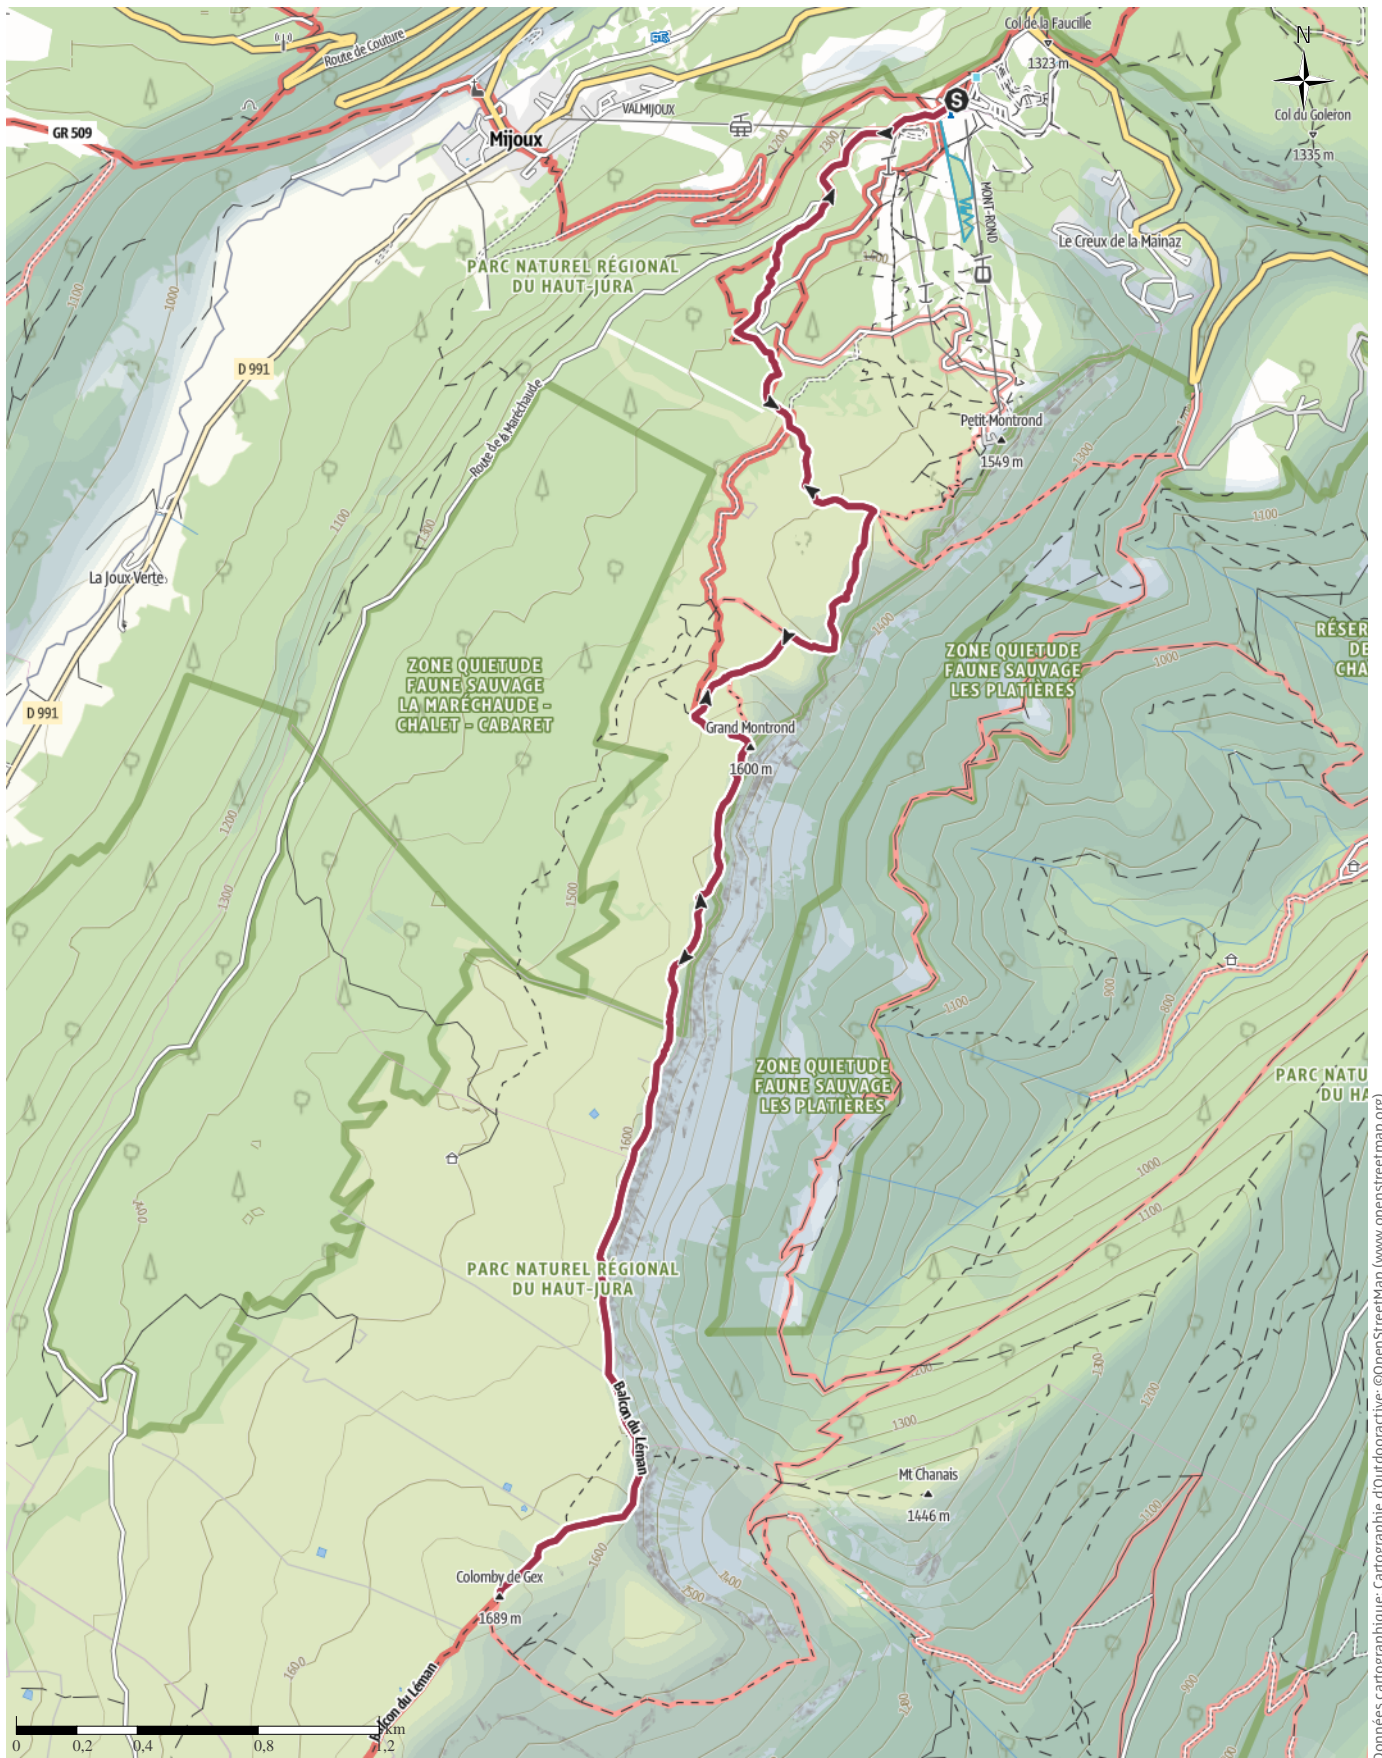

TOP Randonnée pédestre : La Faucille - Colomby de Gex

↔ 14,1 km

🕒 4:40 h.

▲ 613 m

▼ 613 m

Difficulté

Facile

Données cartographiques: cartographie d'Outdooractive; ©OpenStreetMap (www.openstreetmap.org)