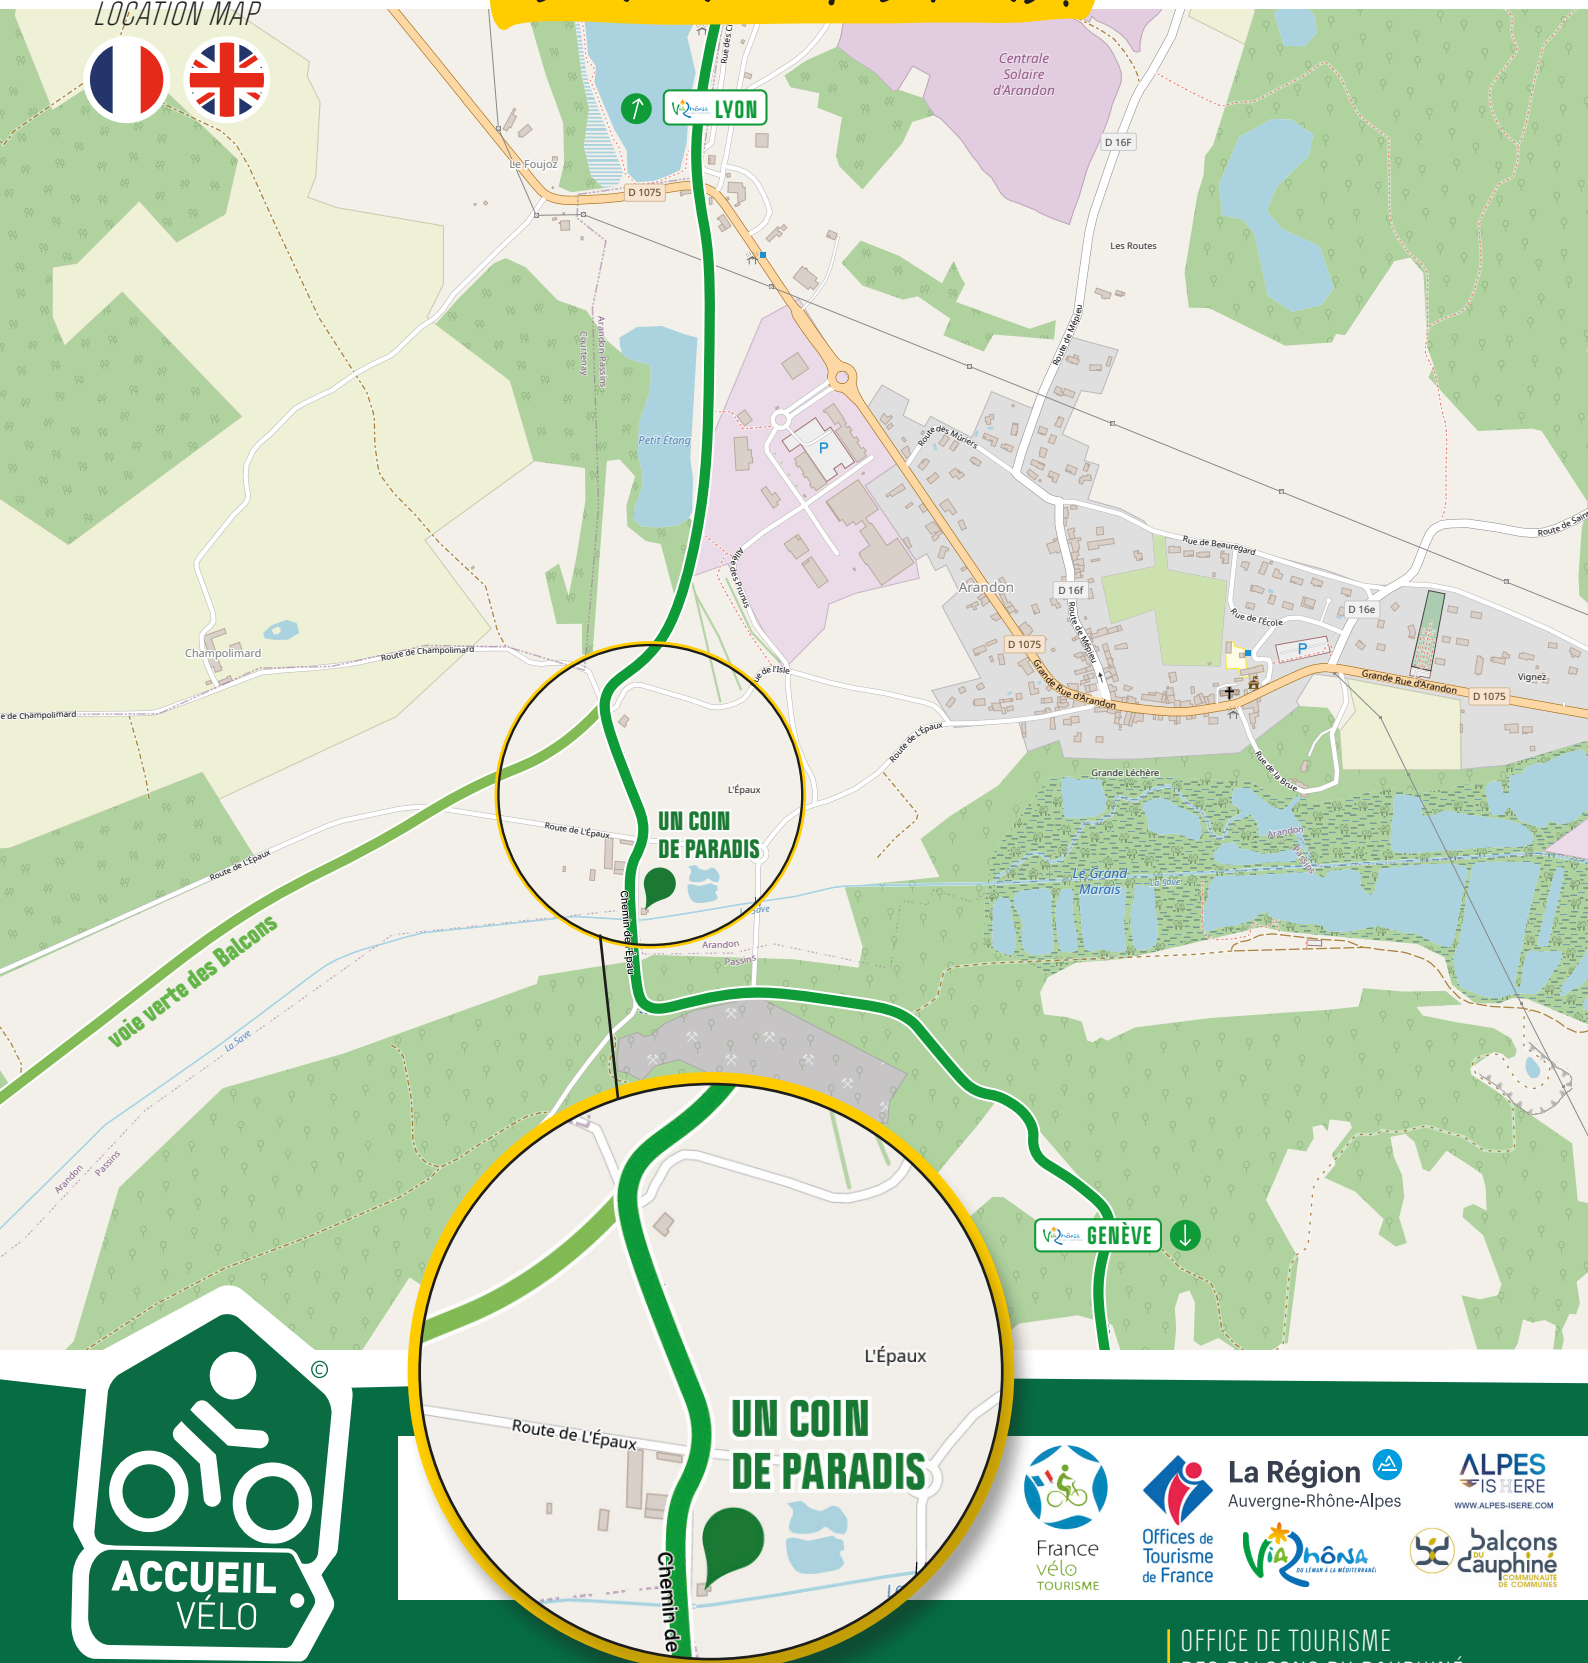

PLAN D'ACCÈS

UN COIN DE PARADIS

100 CHEMIN DE L'ÉPAUX
38510 ARANDON-PASSINS
(+33)6 27 42 58 28

Bienvenue aux Balcons !

LOCATION MAP

France
vélo
TOURISME

Offices de
Tourisme
de France

La Région
Auvergne-Rhône-Alpes