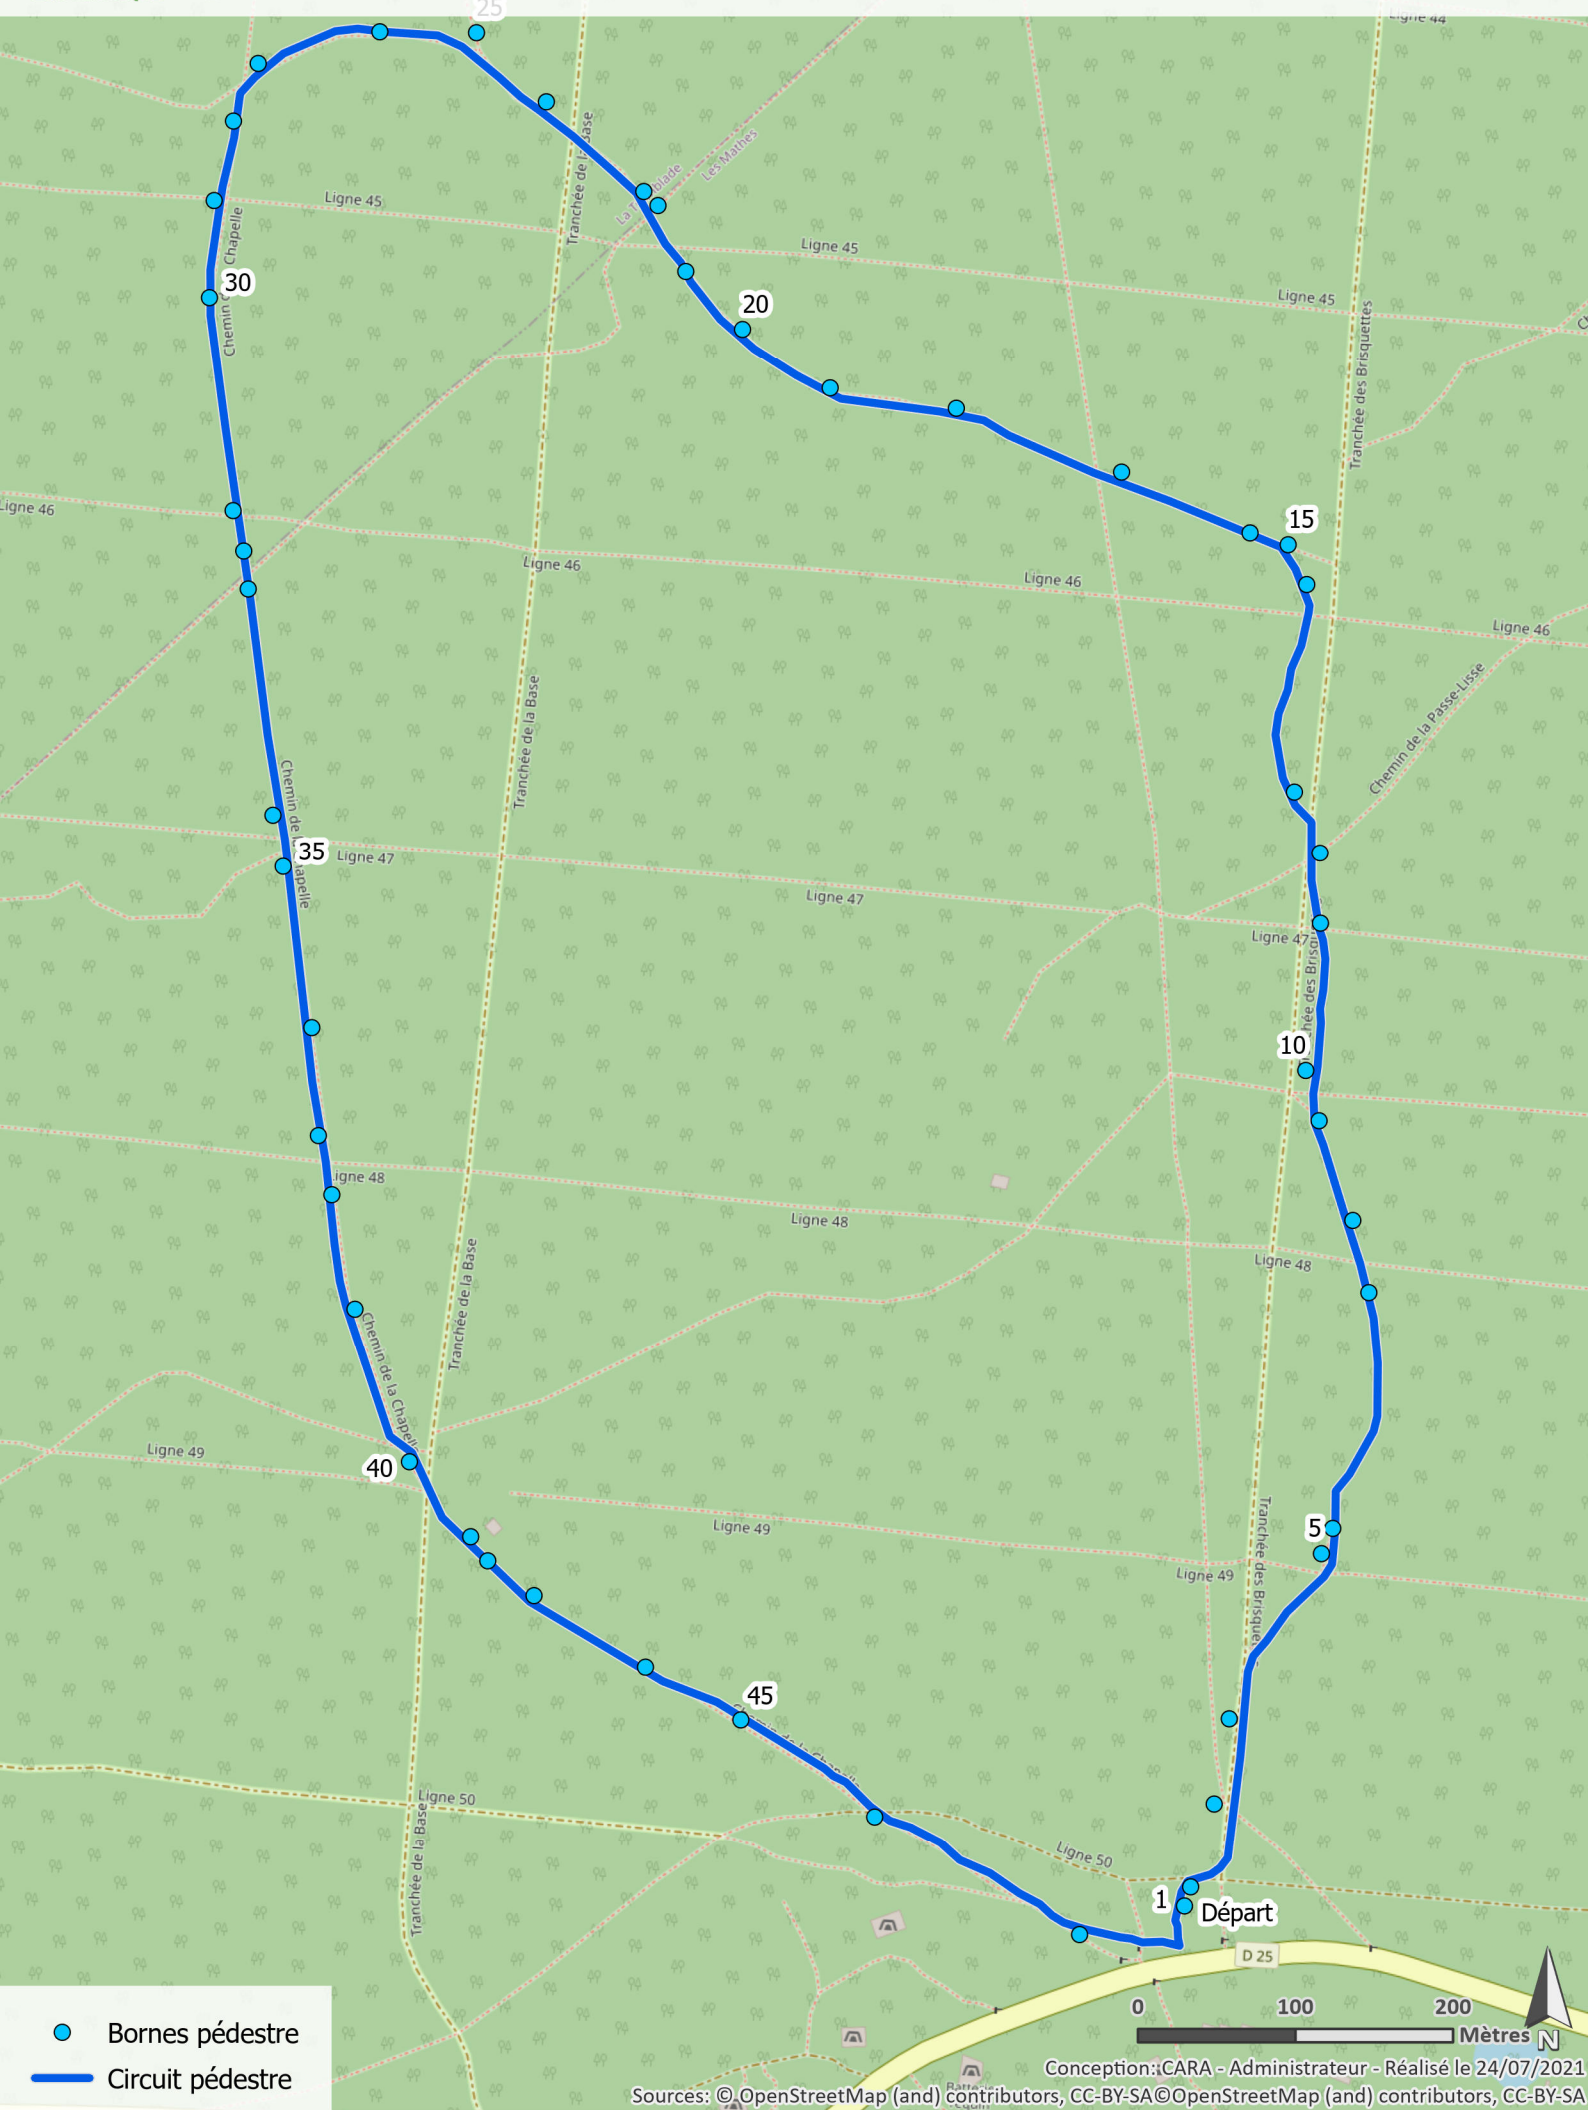

# Parcours pédestre sentier du requin

- Bornes pédestre
- Circuit pédestre

0 100 200 Mètres N